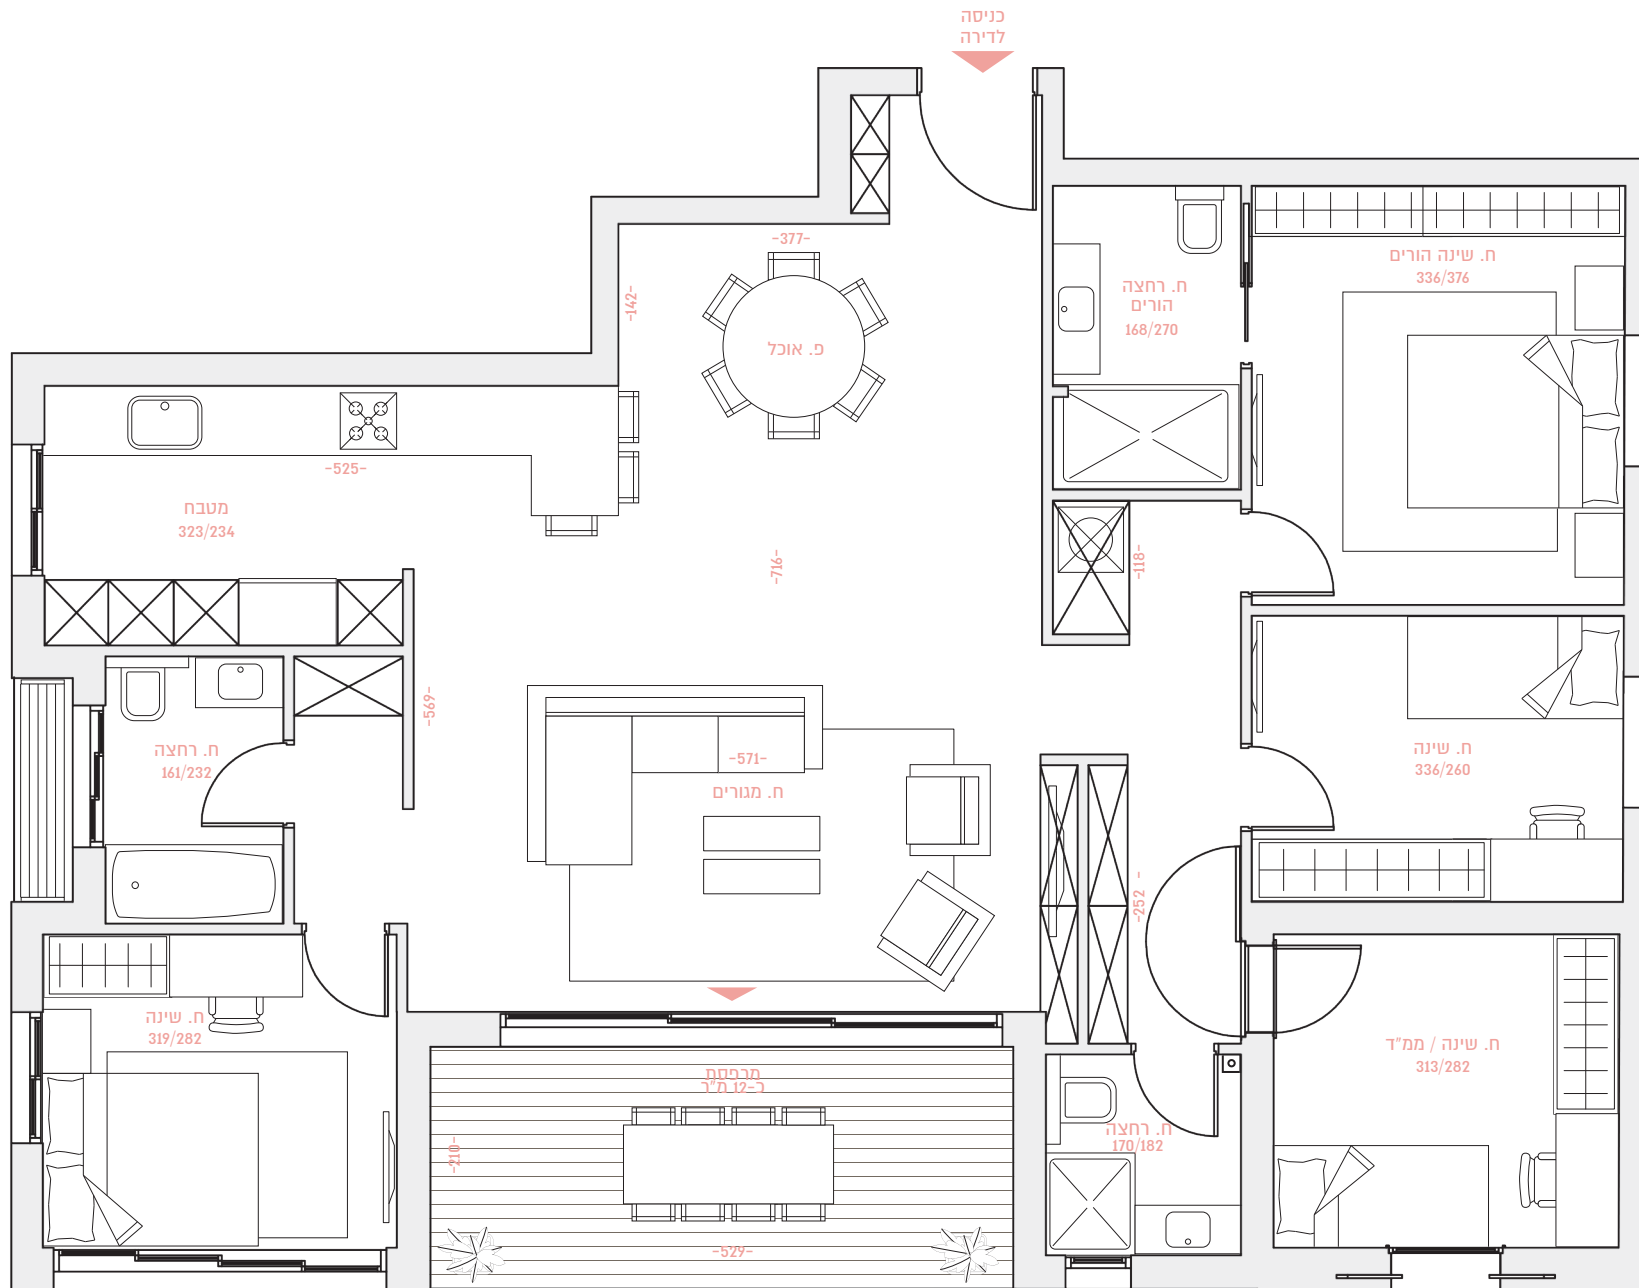

36

רמה"ש ביאליק

BY BROSH

שטח הדירה: כ-130 מ"ר

קומה 3

שטח המרפסת: כ-12 מ"ר

דירה 13

5 חדרים