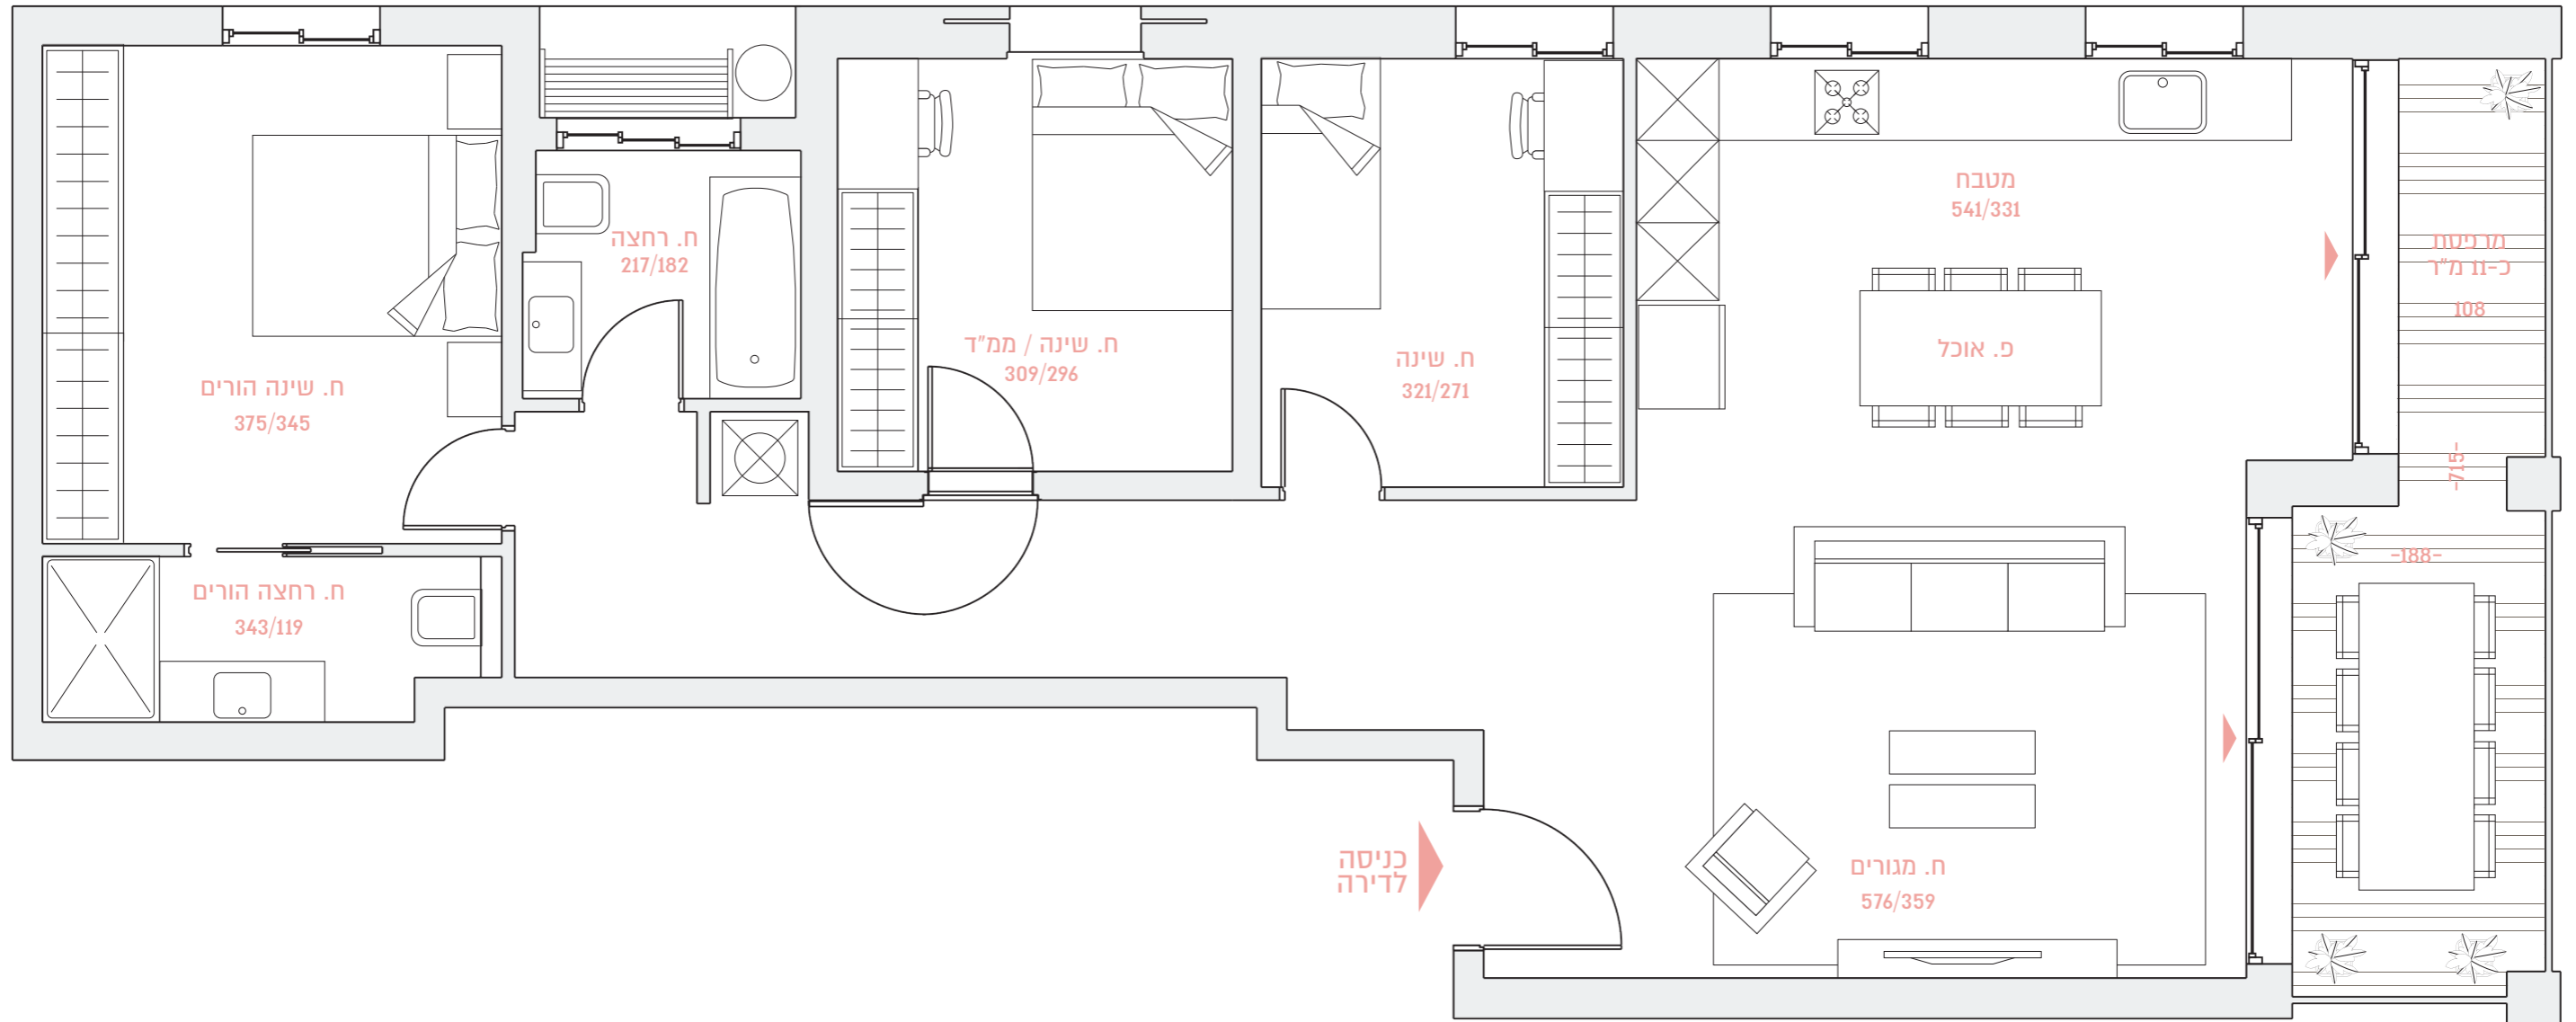

34

ביאליק

רמה"ש

BY BROSH

BROSH
Build with Confidence

שטח הדירה: כ-109 מ"ר

קומה: 1

שטח המרפסת: כ-11 מ"ר

דירה מס' 3

4
חדרים