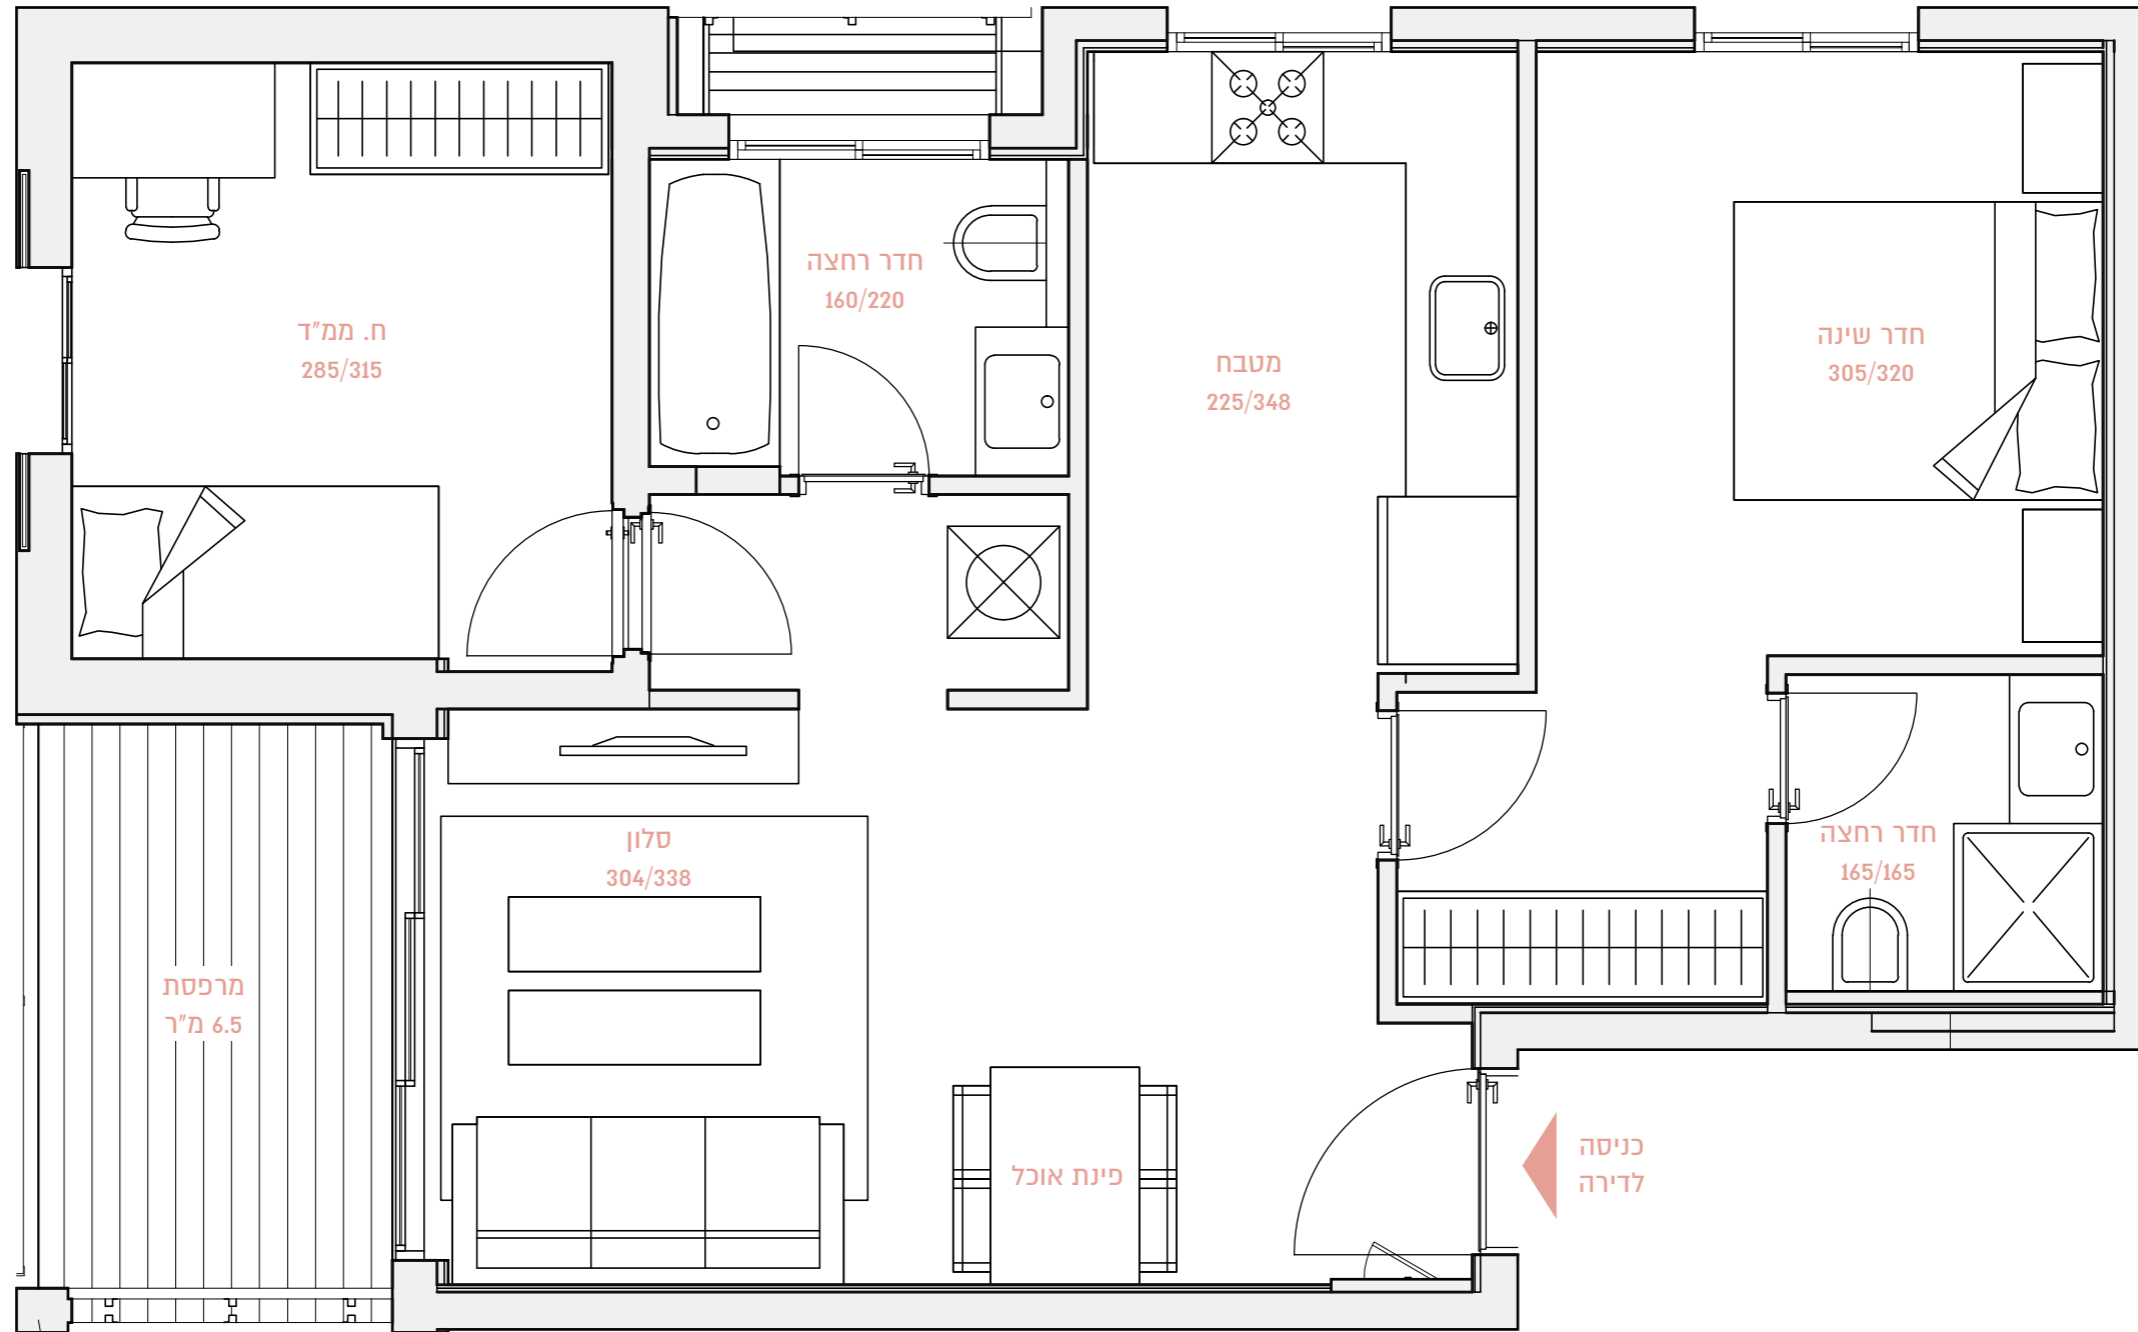

38

רמה"ש ביאליק

BY BROSH

שטח הדירה: 67 מ"ר

קומות 1-3

שטח המרפסת: 6.5 מ"ר

דירה מס' 6, 10, 14

3
חדרים