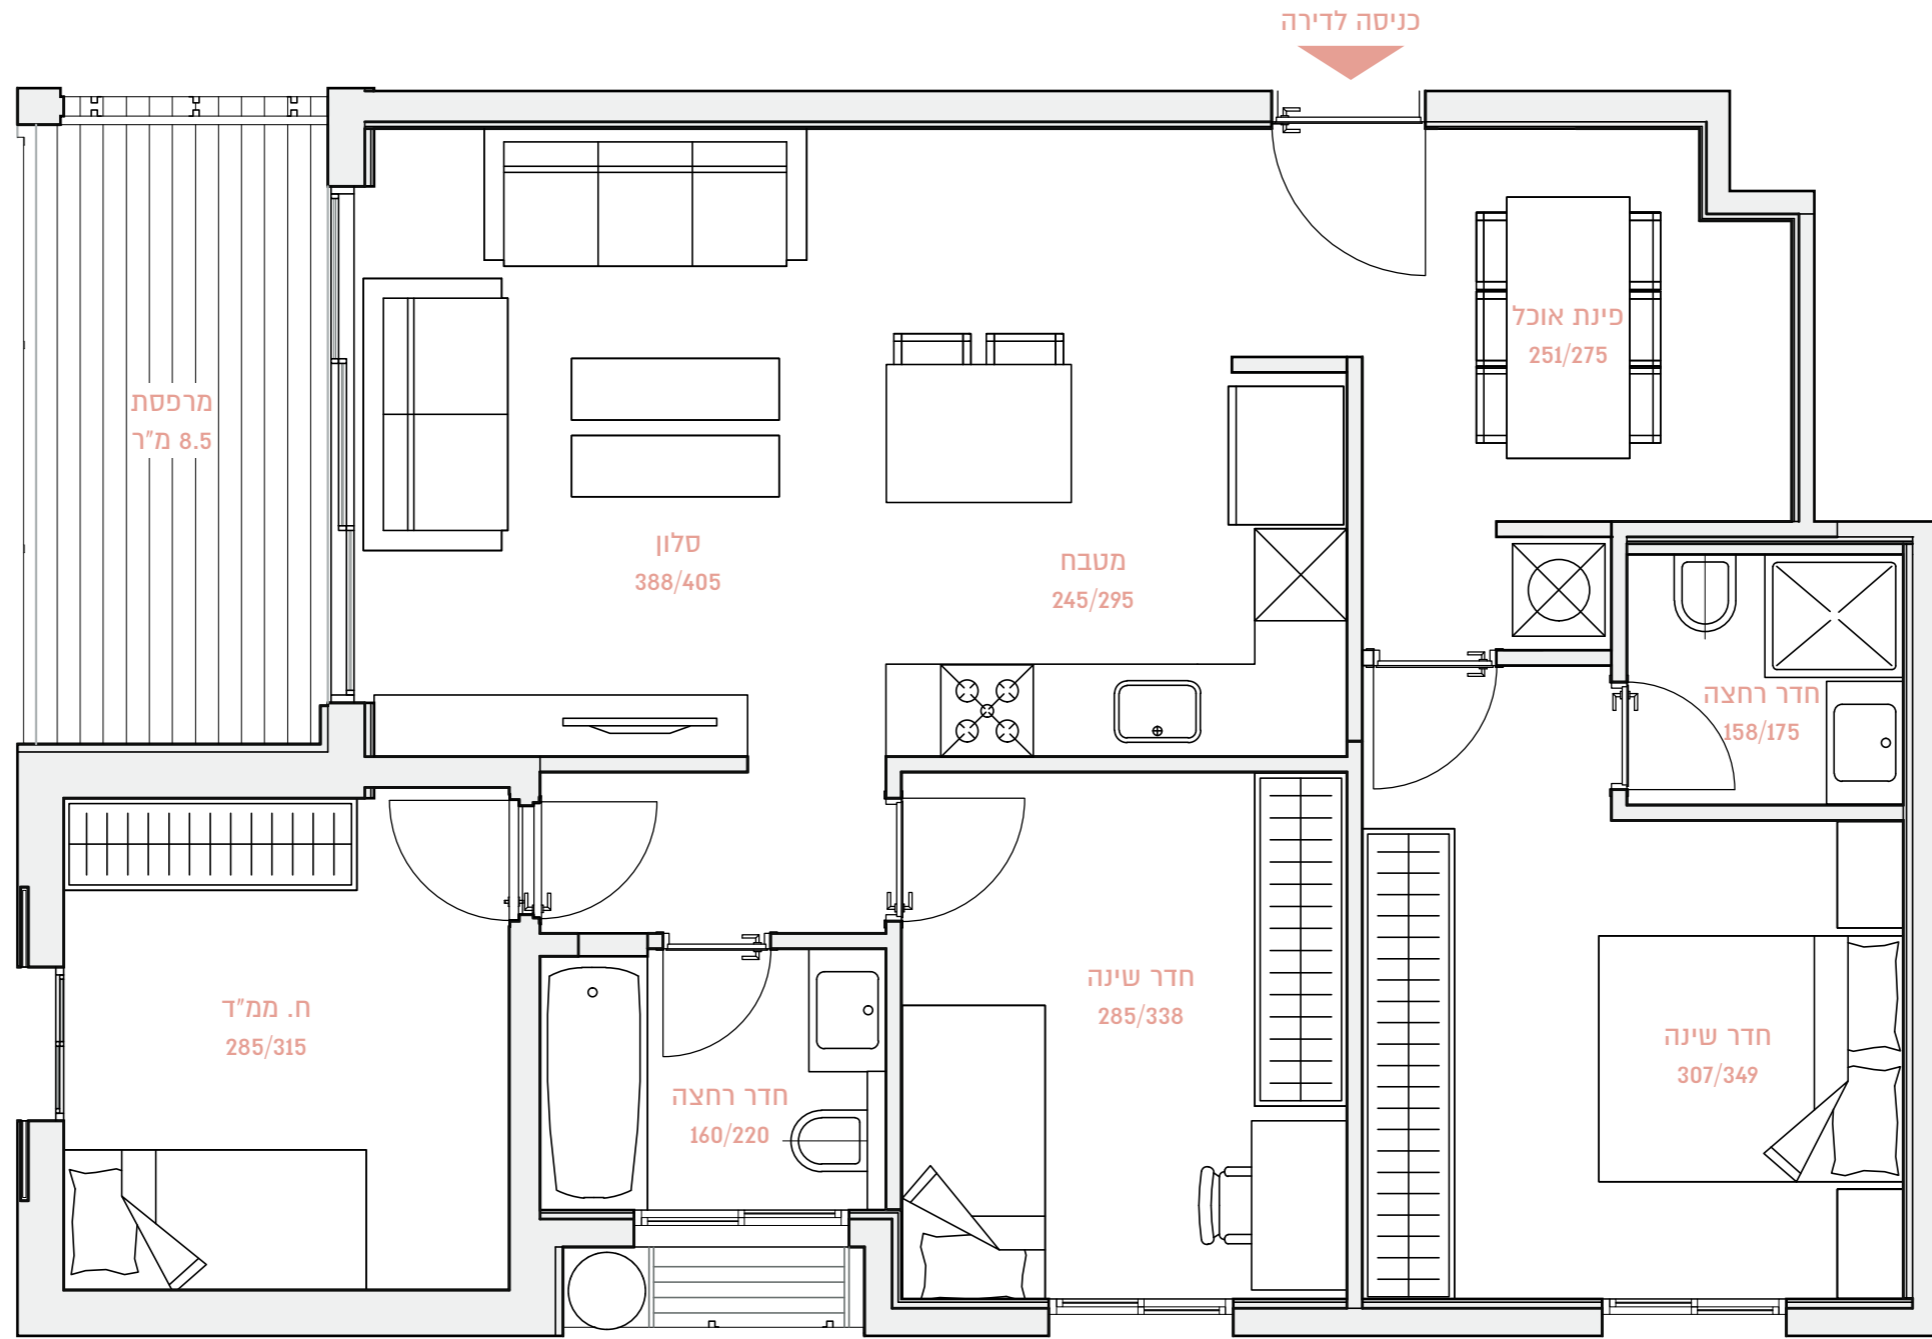

38

רמה"ש ביאליק

BY BROSH

שטח הדירה: 88 מ"ר

קומות 1-3

שטח המרפסת: 8.5 מ"ר

דירות מס' 5, 9, 13

4
חדרים