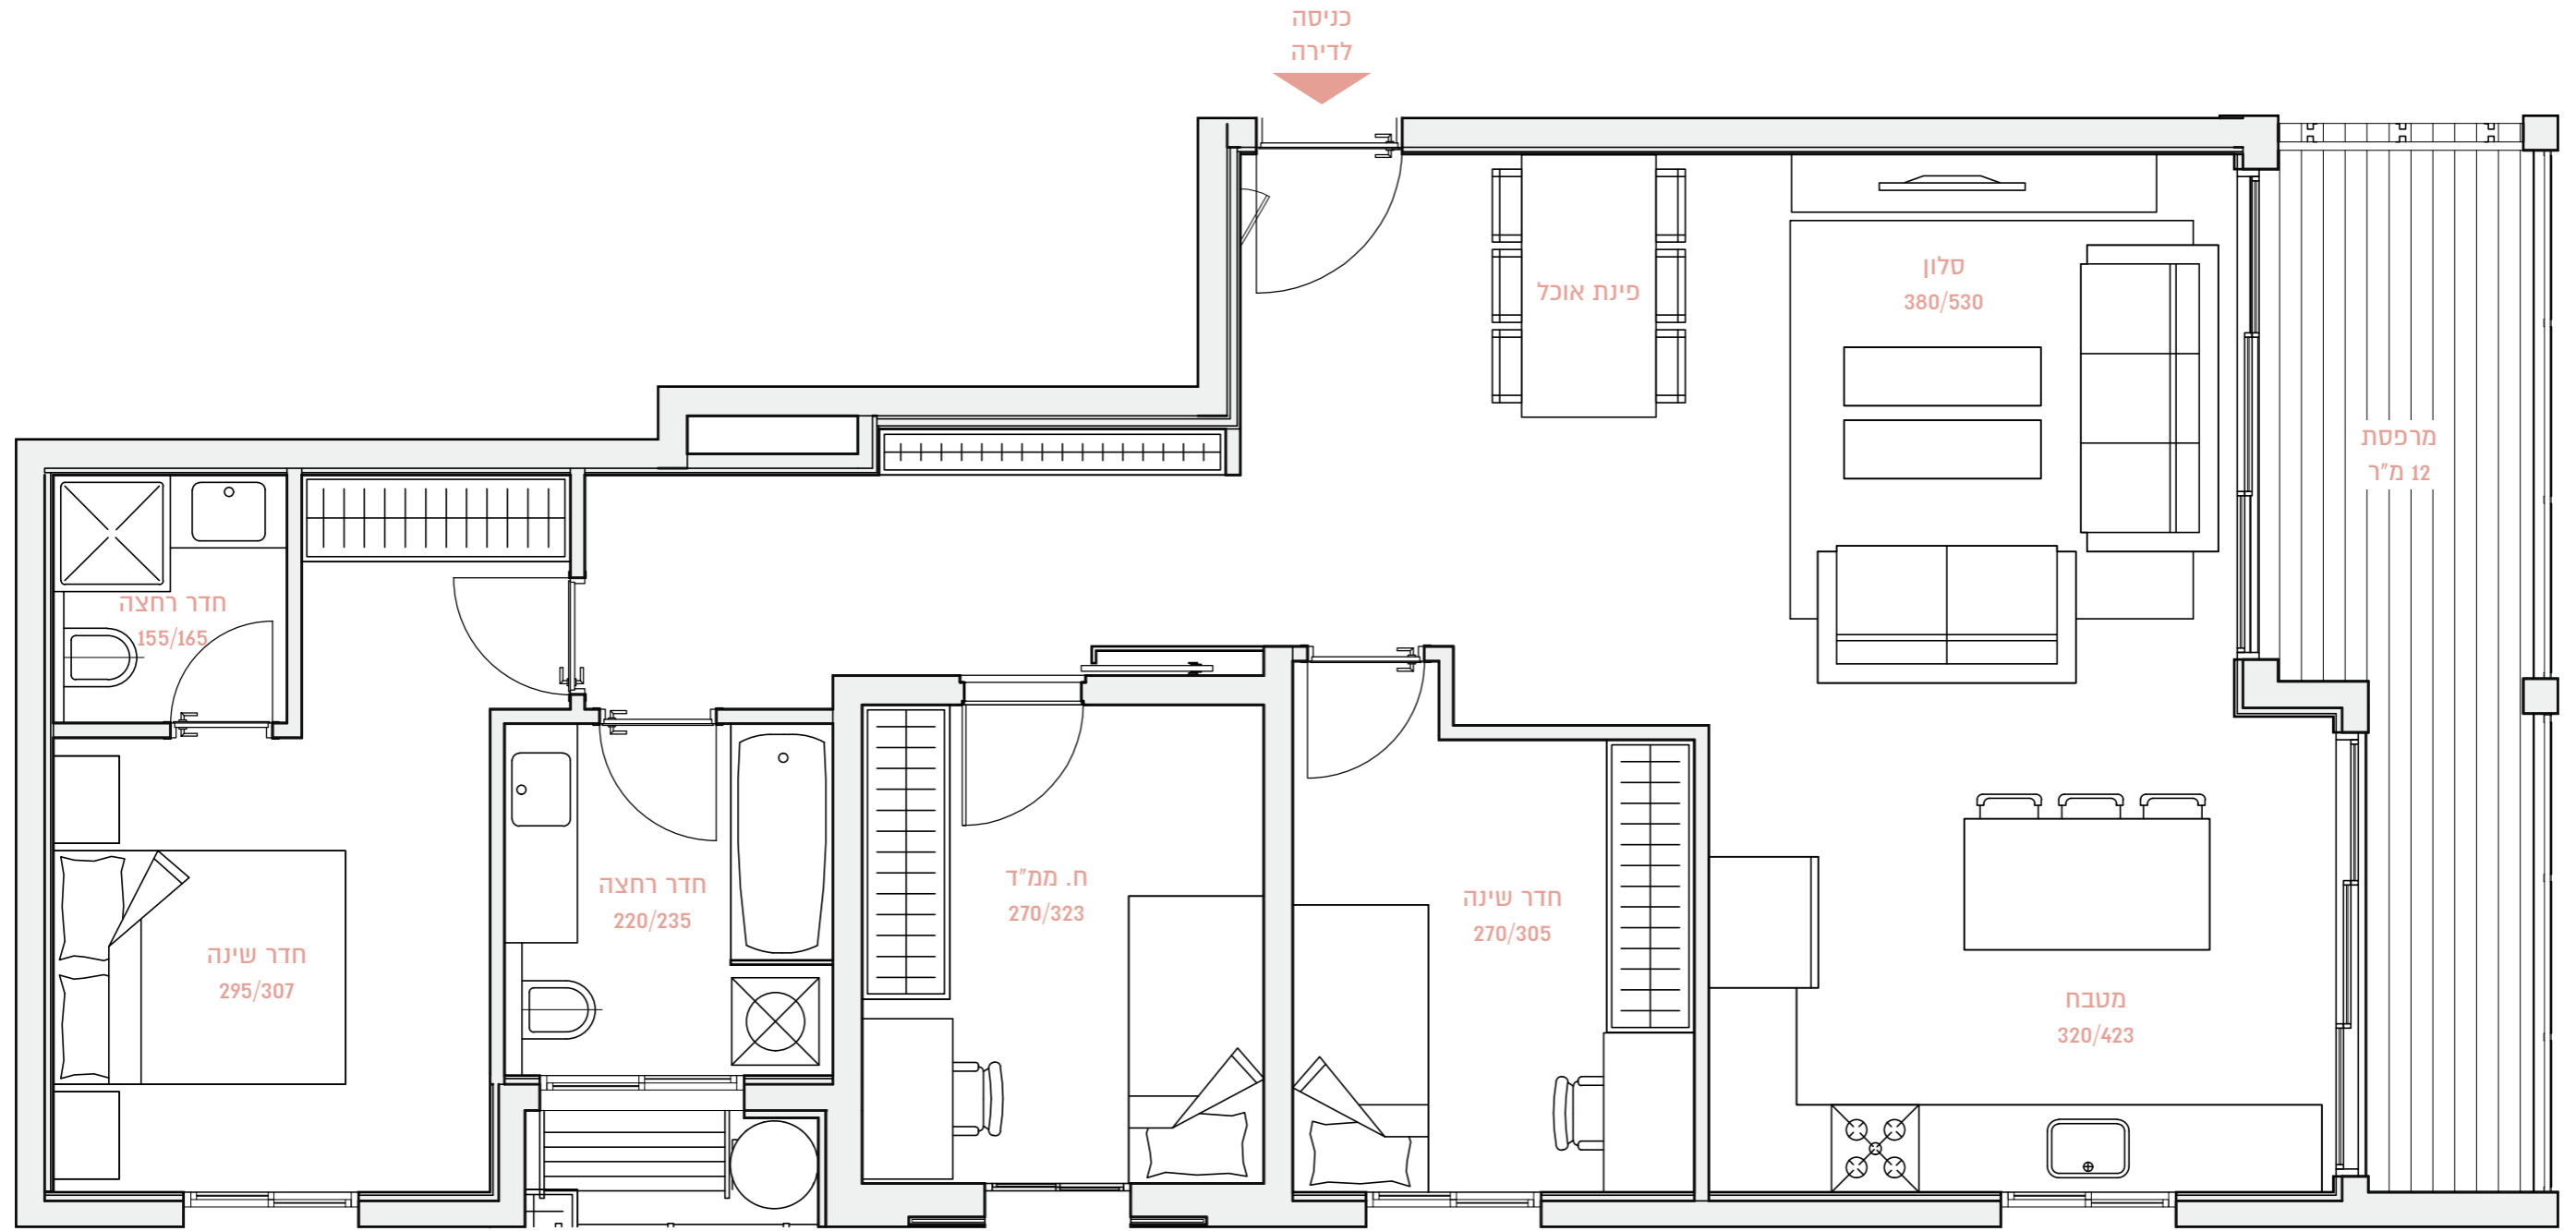

38

רמה"ש ביאליק

BY BROSH

שטח הדירה: 100 מ"ר

קומות 1-3

שטח המרפסת: 12 מ"ר

דירות מס' 4, 8, 12

4

חדרים