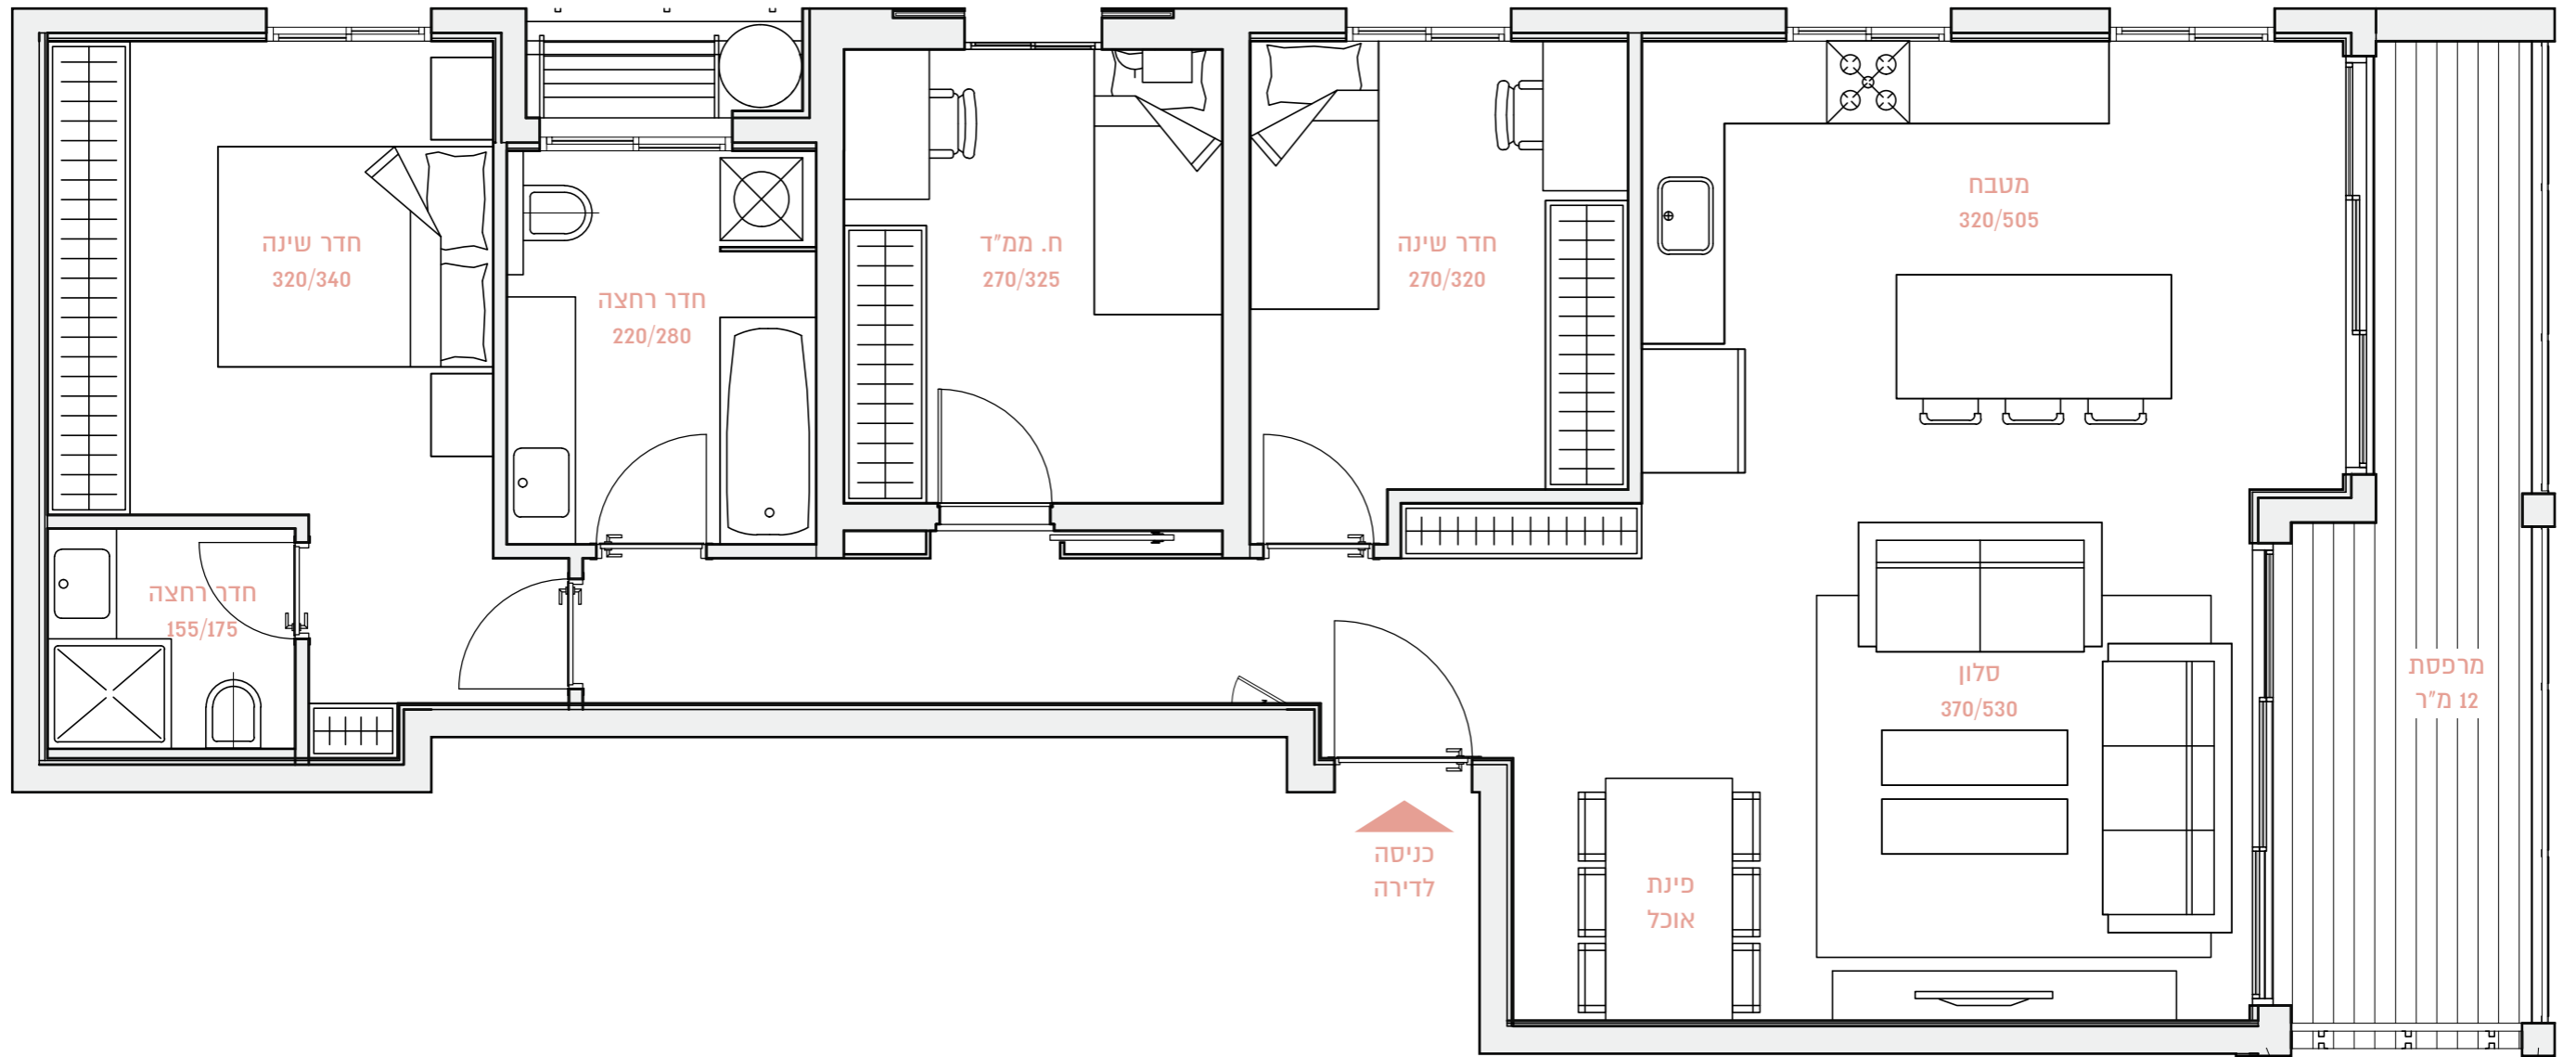

38

רמה"ש ביאליק

BY BROSH

שטח הדירה: 103 מ"ר

קומות 1-3

שטח המרפסת: 12 מ"ר

דירות מס' 3, 7, 11

4

חדרים