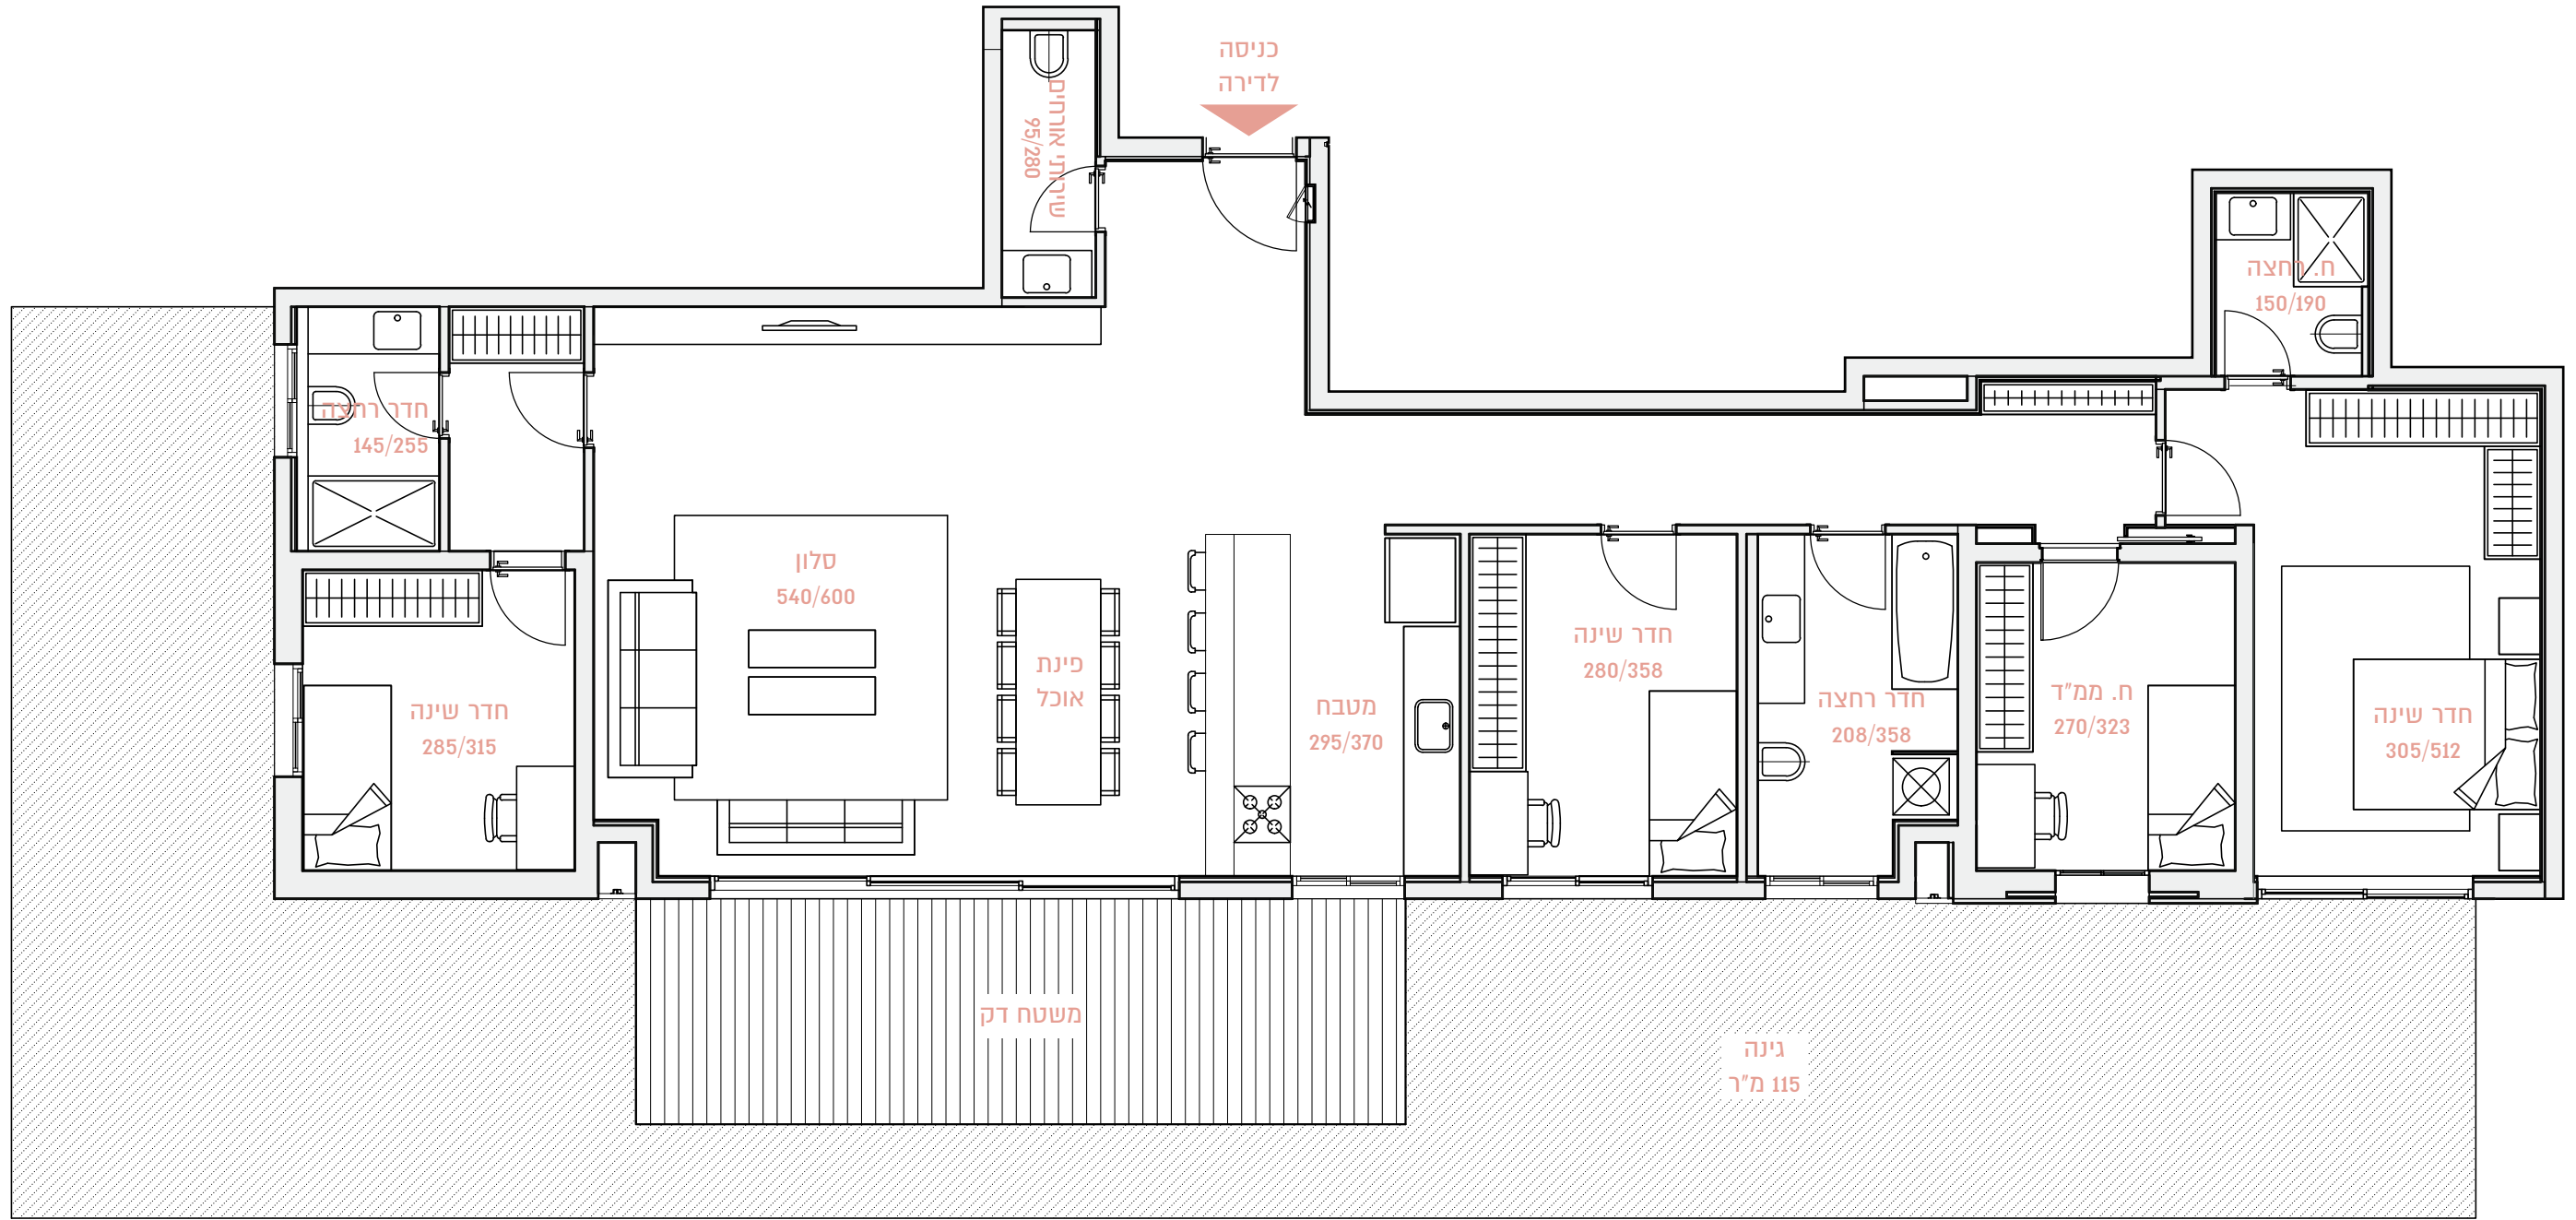

38

רמה"ש ביאליק

BY BROSH

שטח הדירה: 156.5 מ"ר

שטח הגינה: 115 מ"ר

קומת קרקע

דירה מס' 2

דירת גן