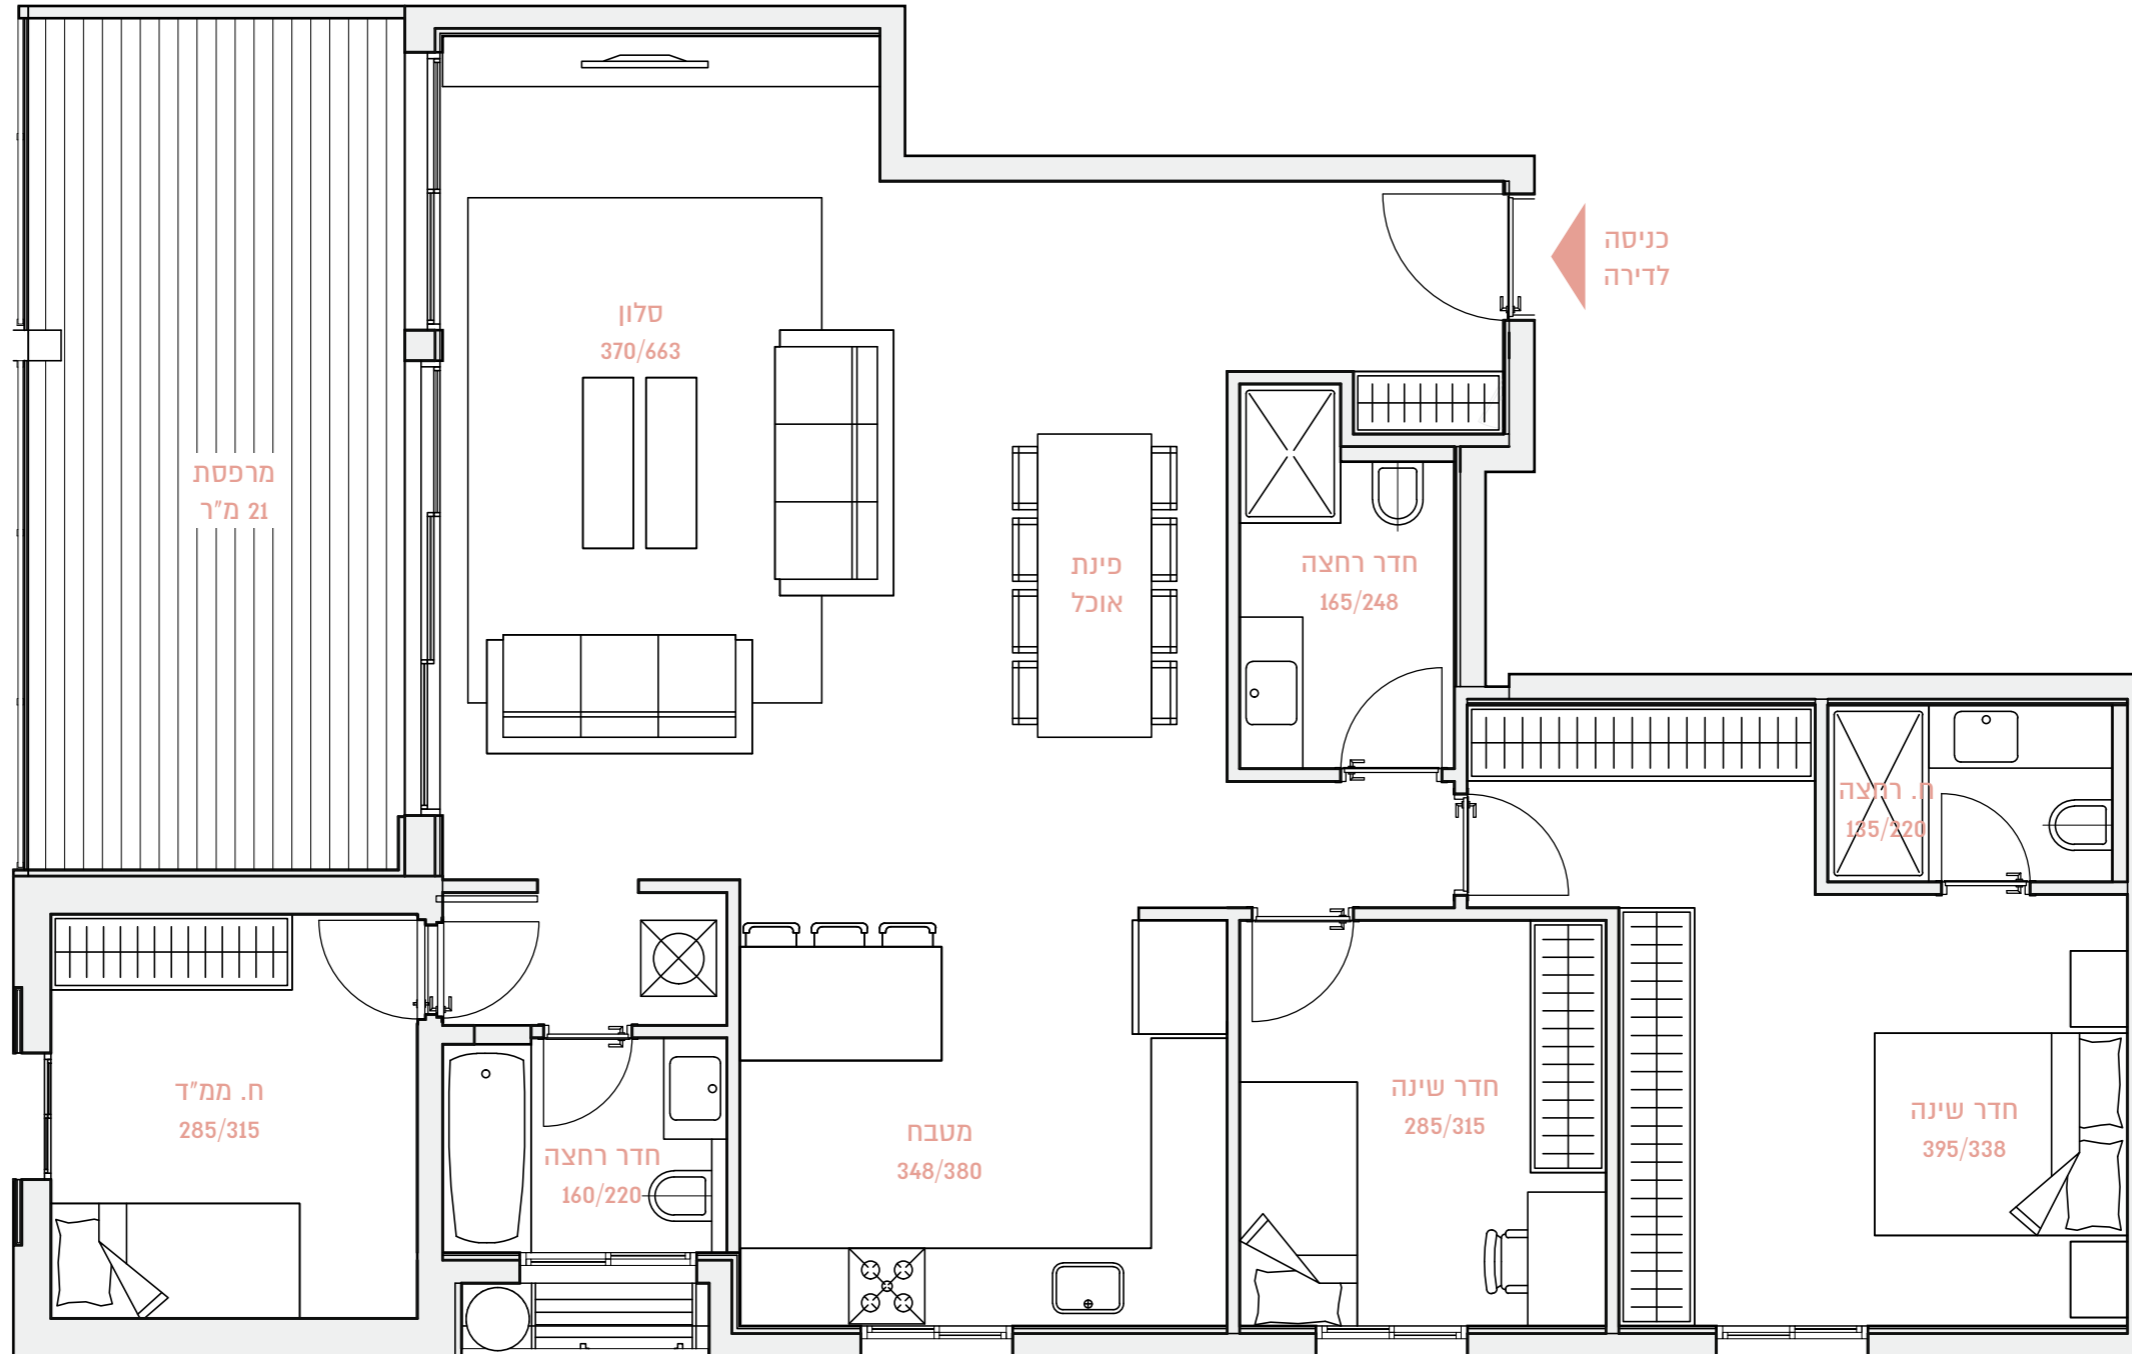

38

רמה"ש ביאליק

BY BROSH

שטח הדירה: 125 מ"ר

קומה 7

שטח המרפסת: 21 מ"ר

דירה מס' 24

דירת פנטהאוז