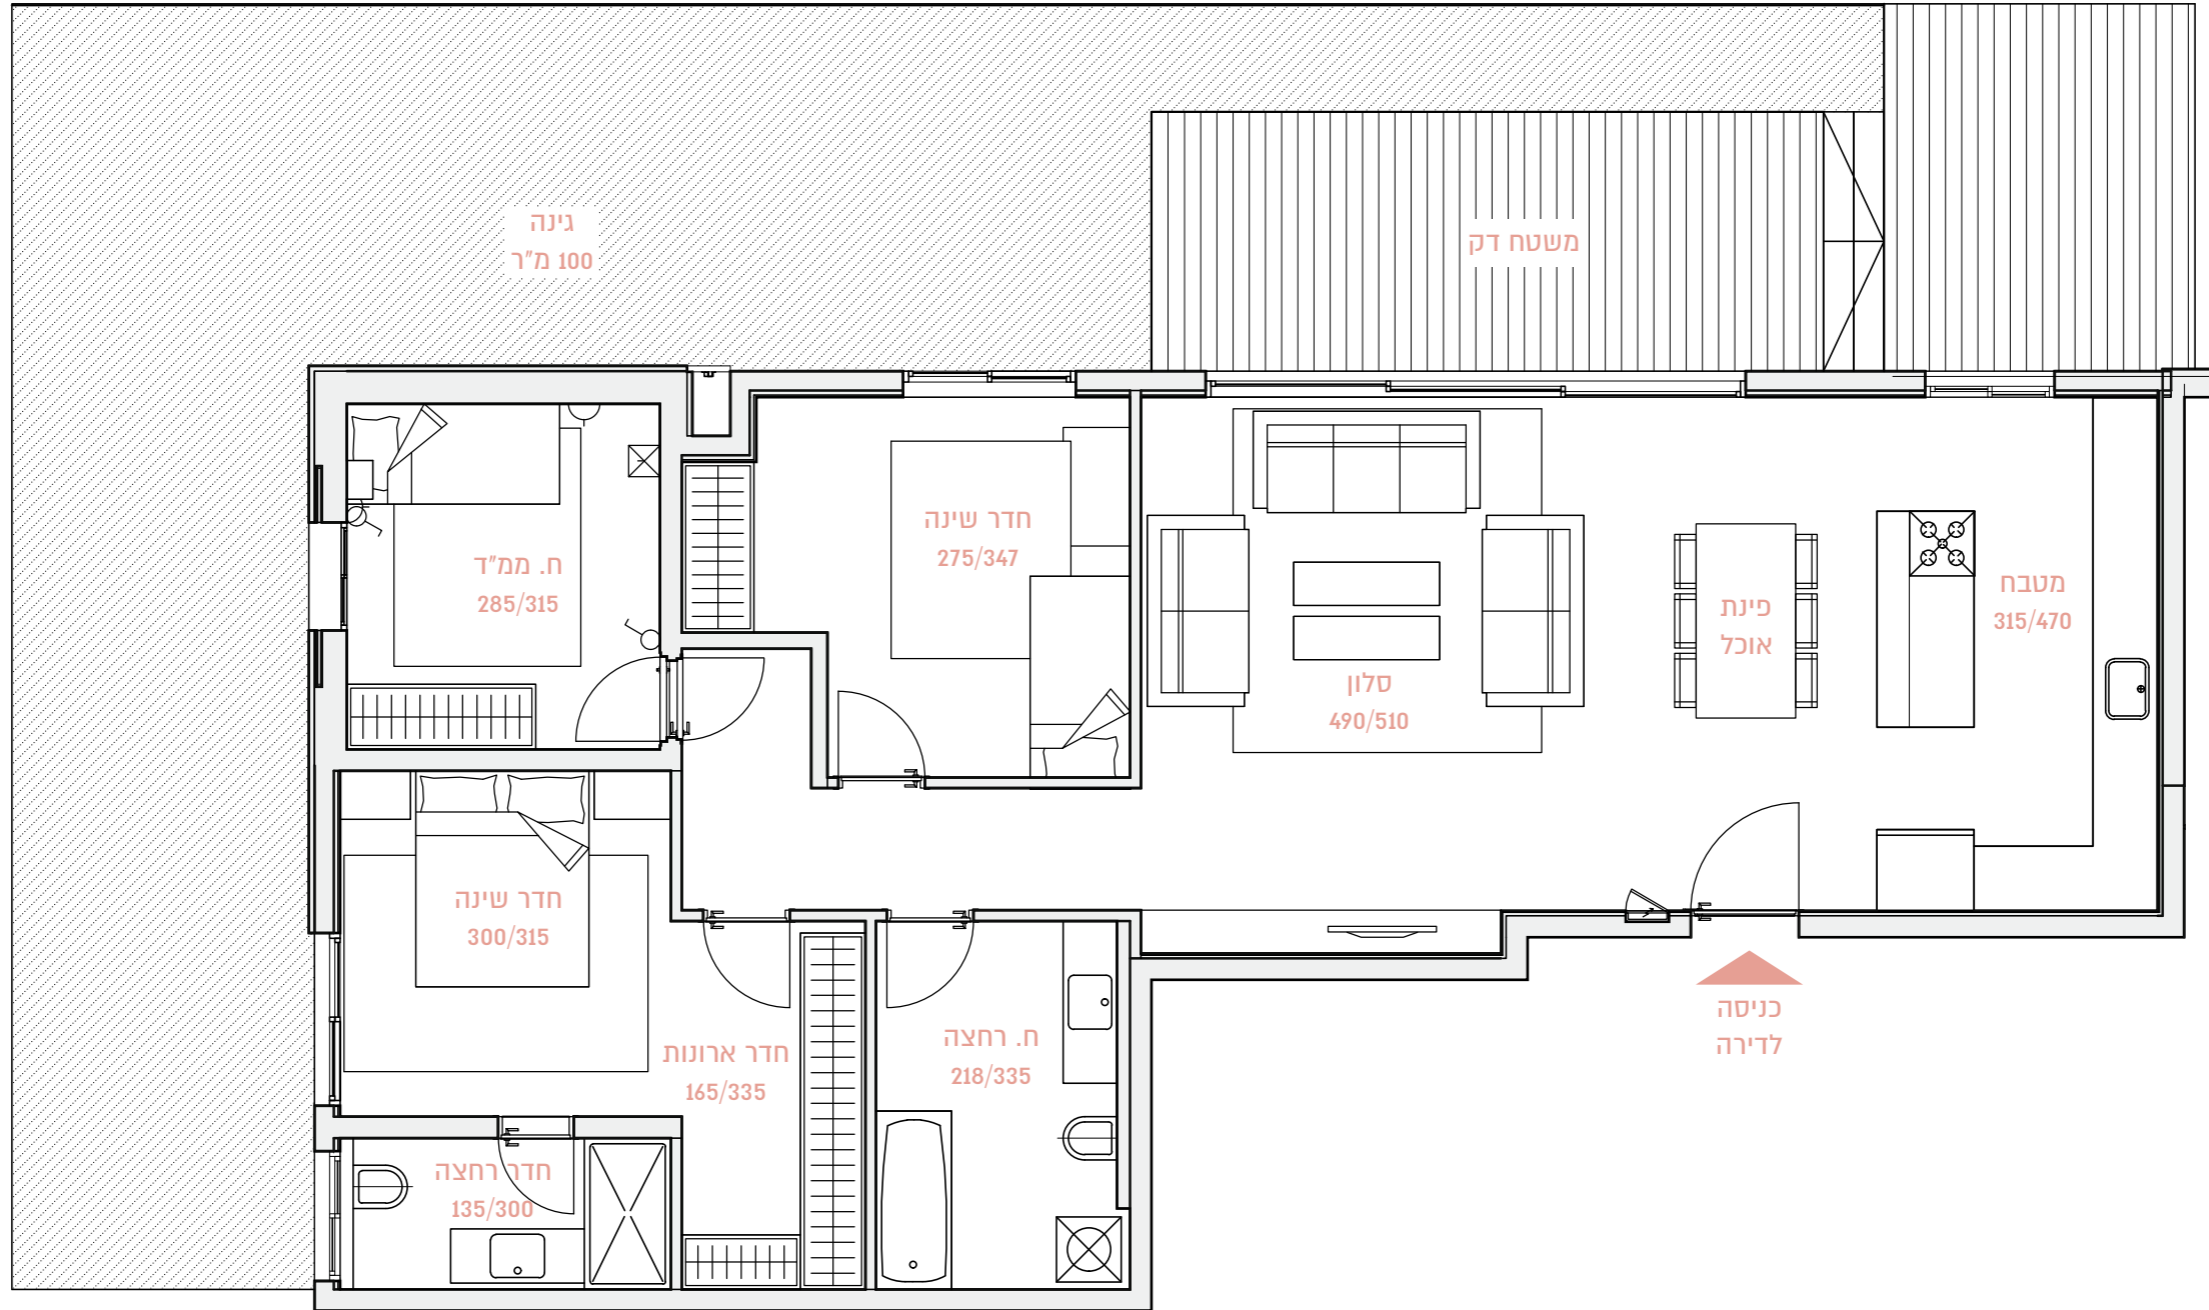

38

רמה"ש ביאליק

BY BROSH

שטח הדירה: 117 מ"ר

שטח הגינה: 100 מ"ר

קומת קרקע

דירה מס' 1

דירת גן