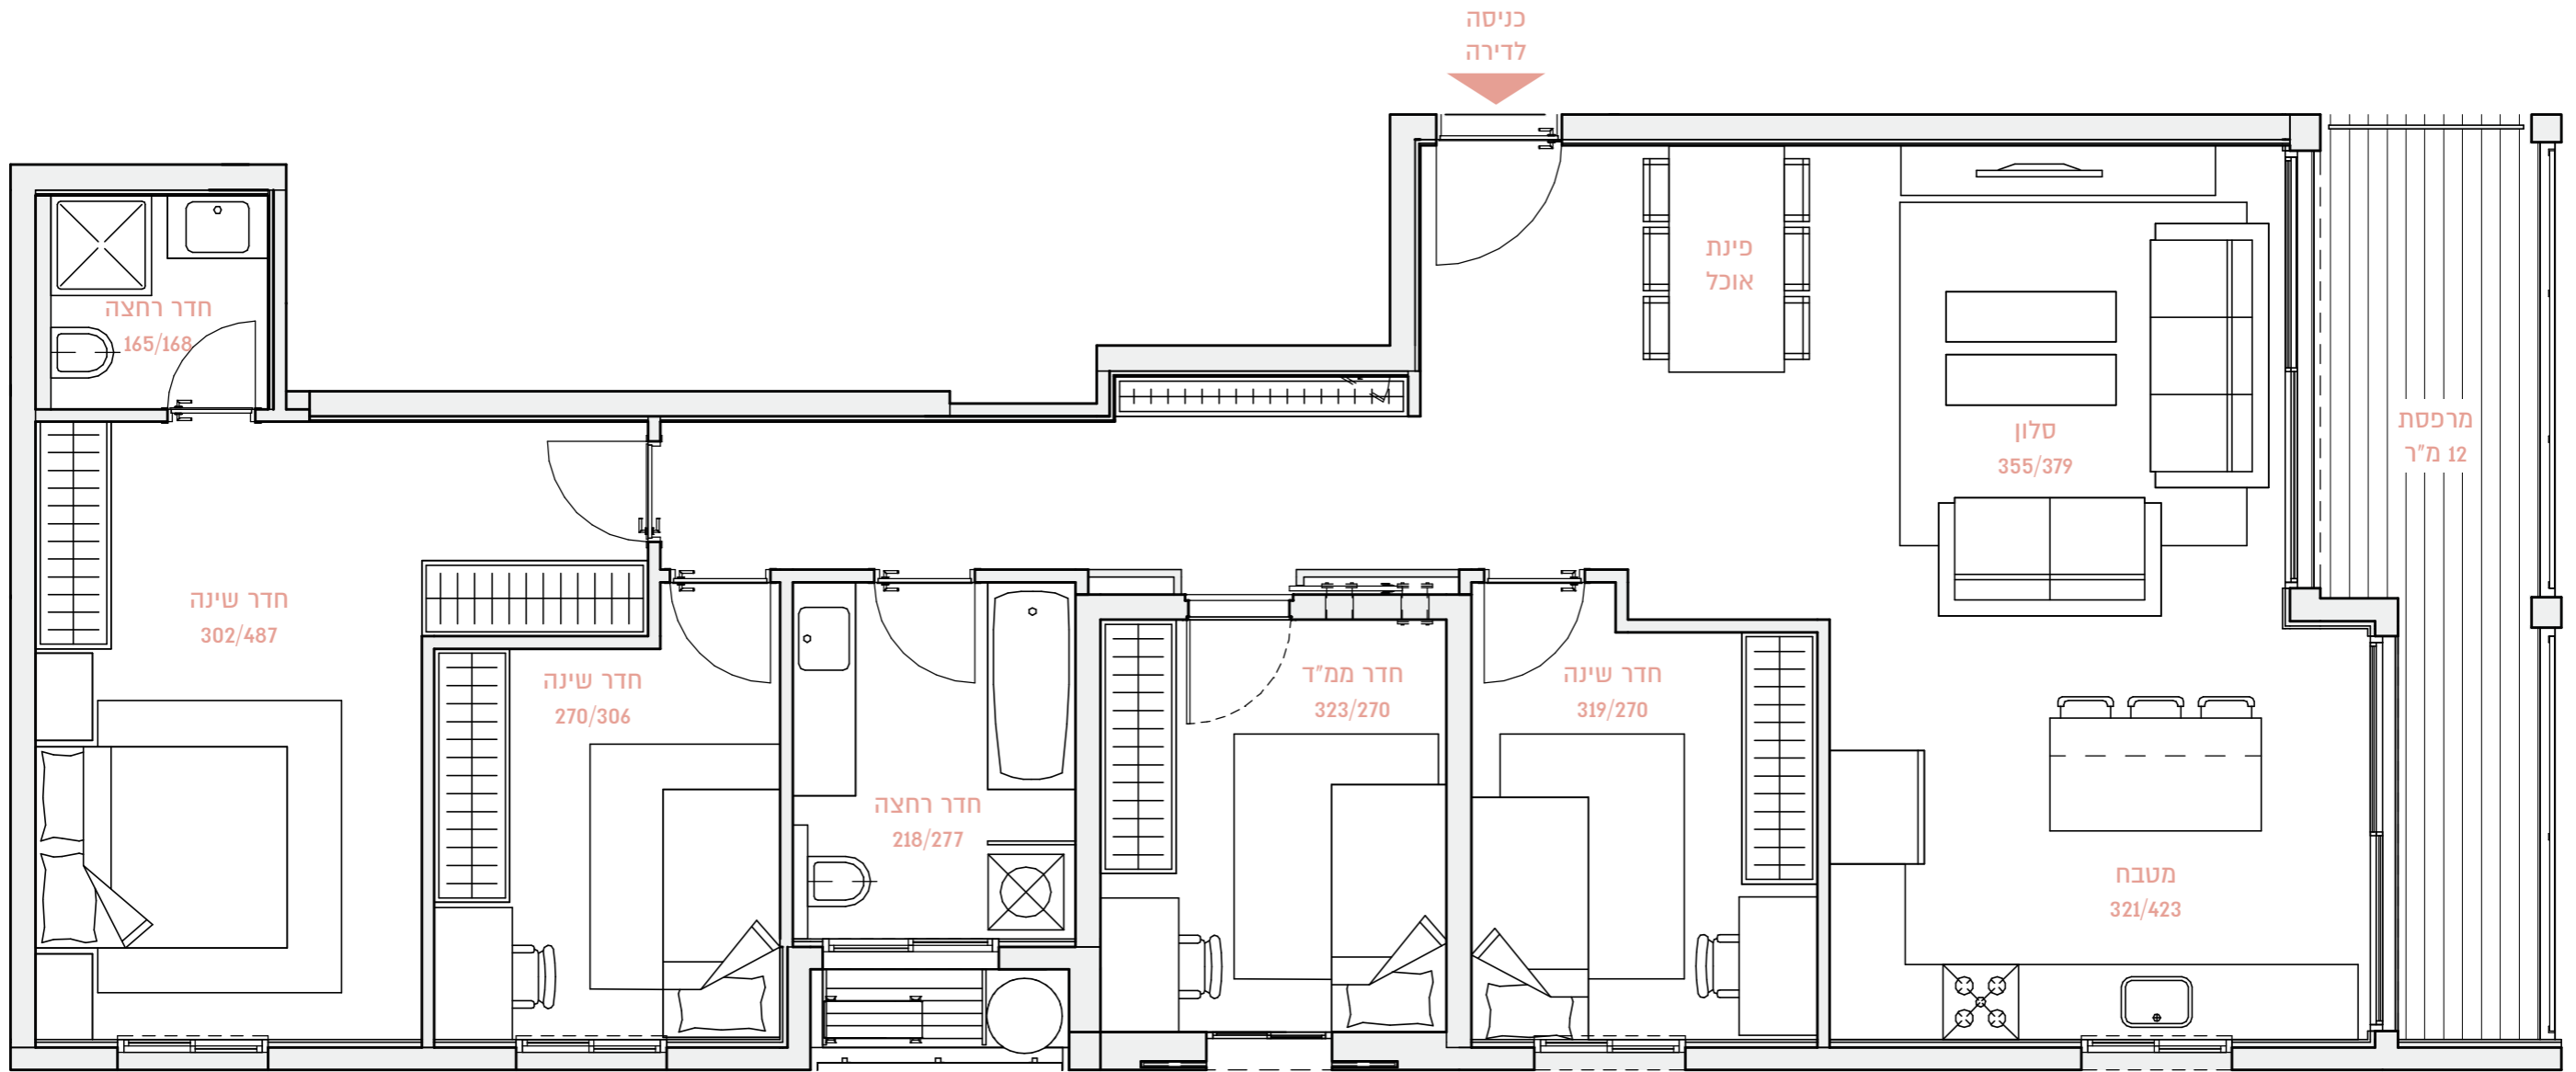

38

רמה"ש ביאליק

BY BROSH

שטח הדירה: 119 מ"ר

קומה 4

שטח המרפסת: 12 מ"ר

דירה מס' 16

5

חדרים