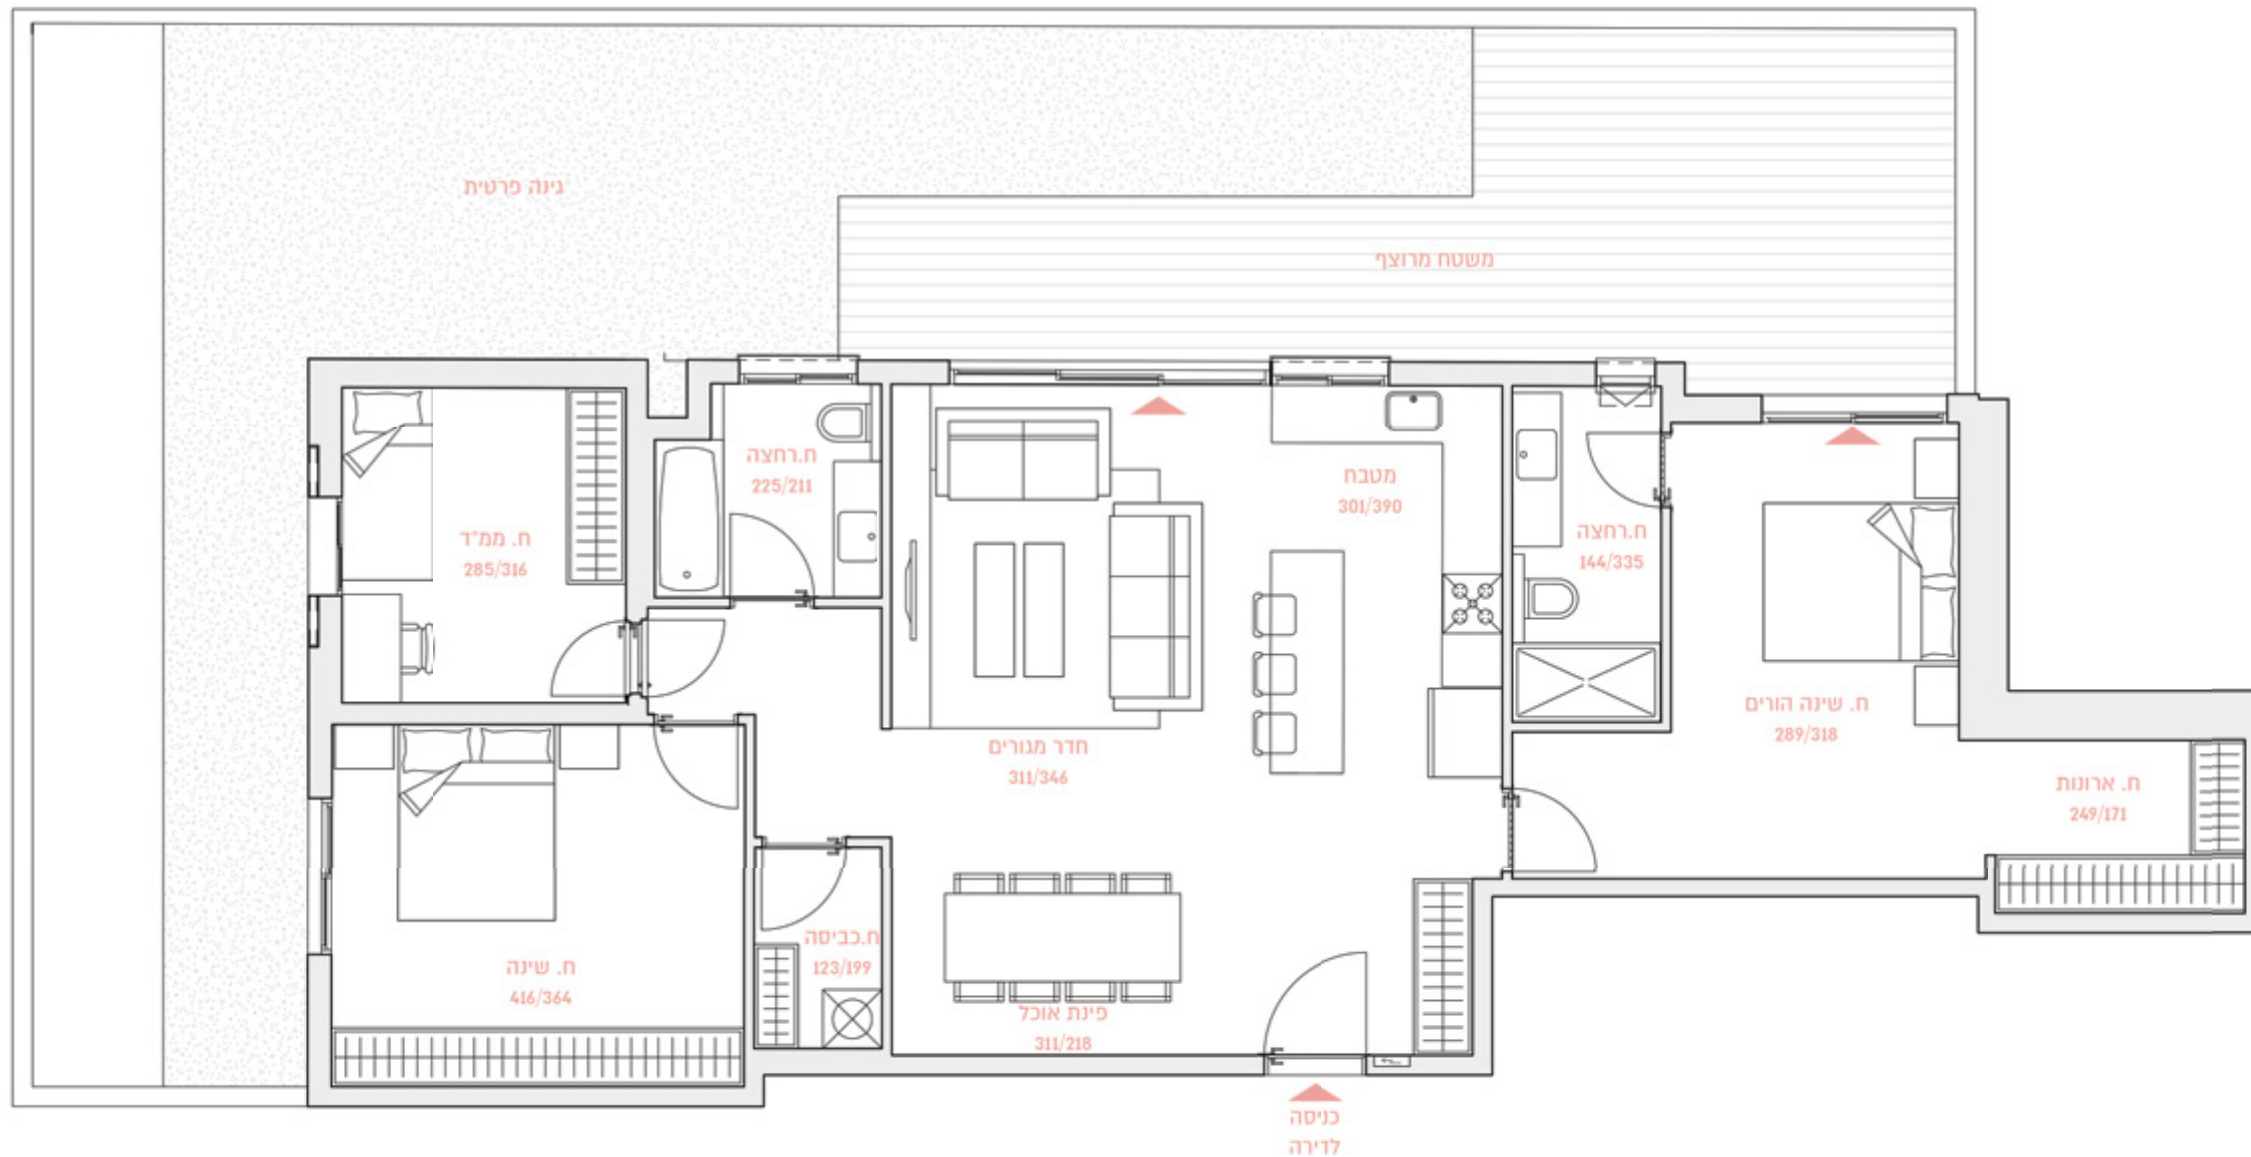

רמה"ש ביאליק 36

BY BROSH

שטח הדירה: כ-120 מ"ר

קומת קרקע

שטח הגינה: כ-95 מ"ר

דירה מס' 2

דירת גן