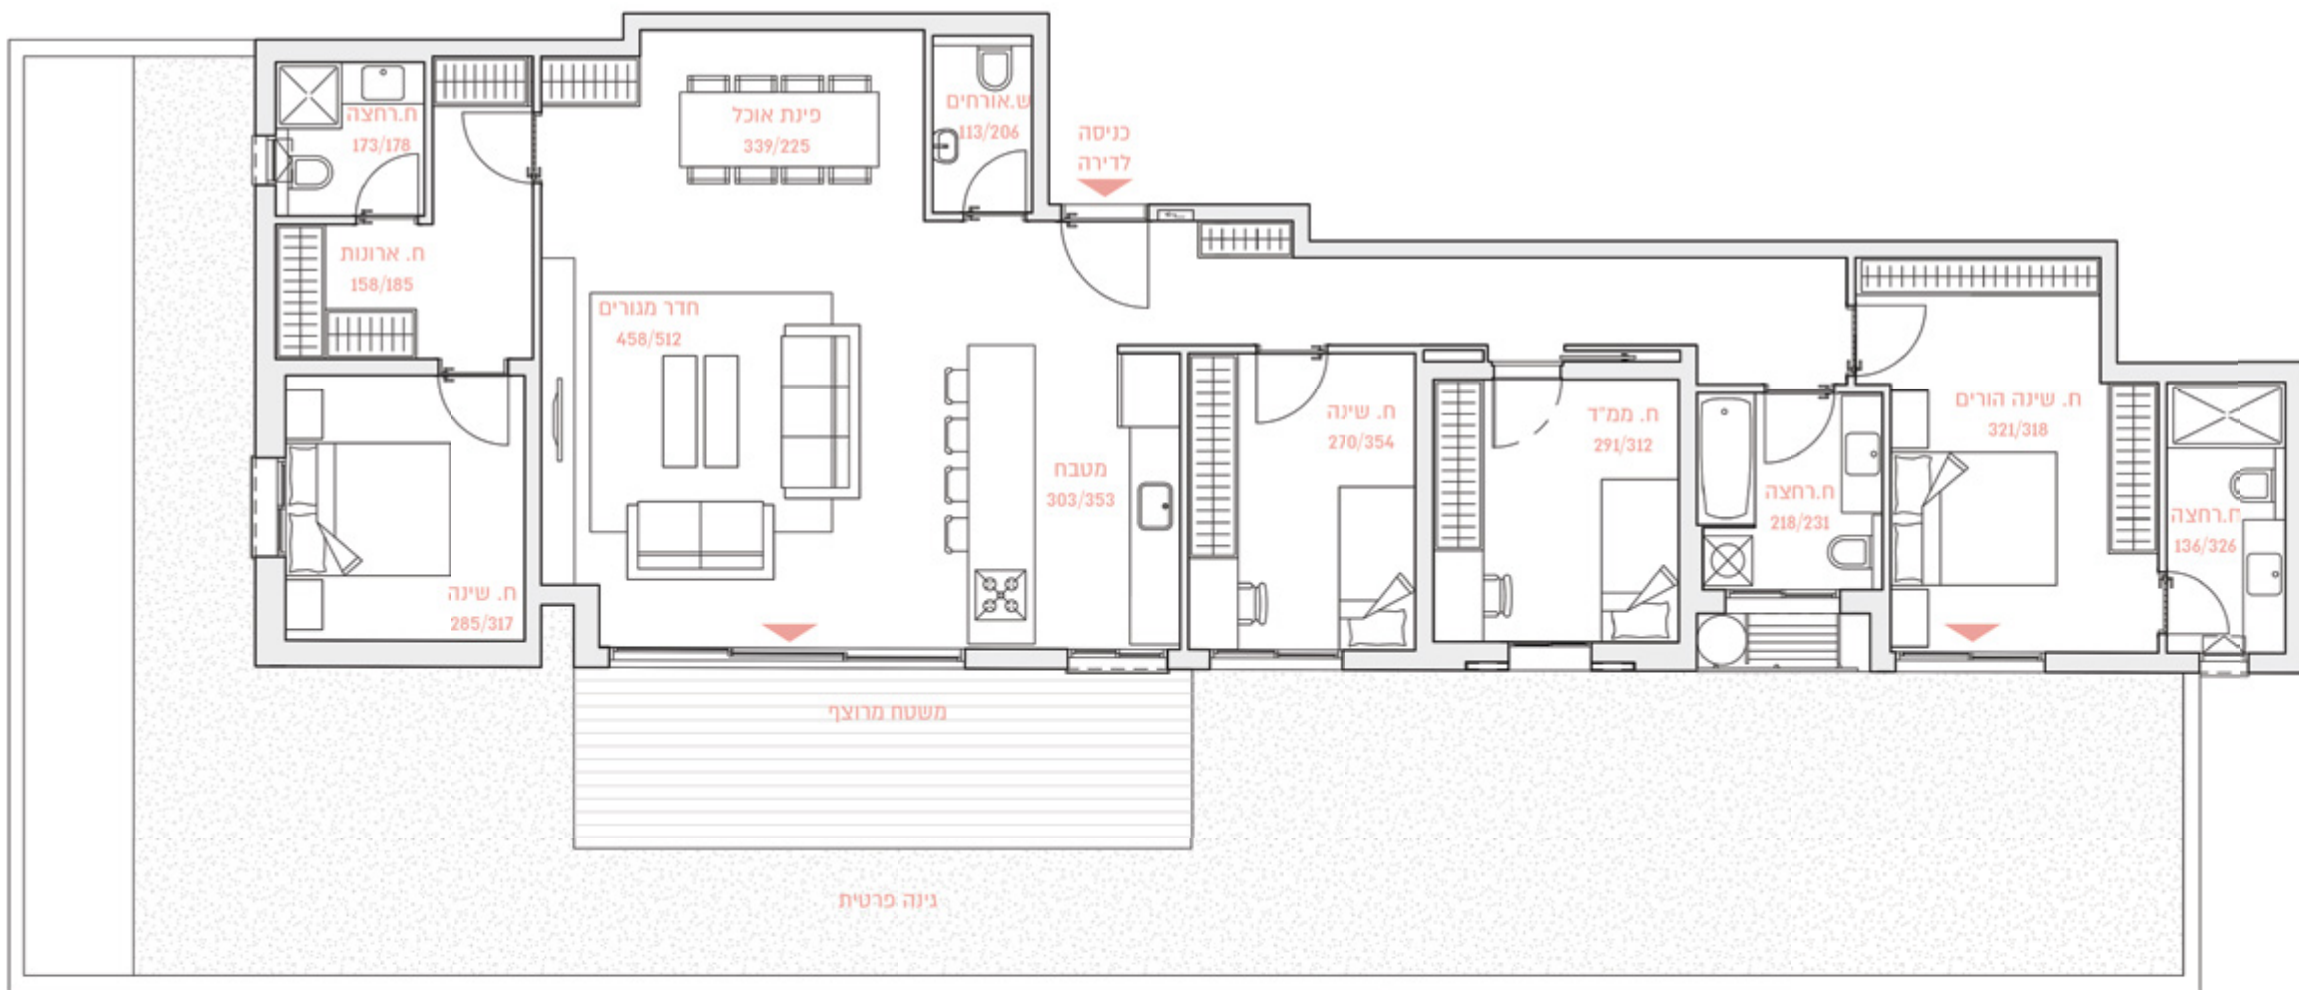

36 רמה"ש ביאליק

BY BROSH

שטח הדירה: כ-150 מ"ר

קומת קרקע

שטח הגינה: כ-120 מ"ר

דירה מס' 1

דירת גן