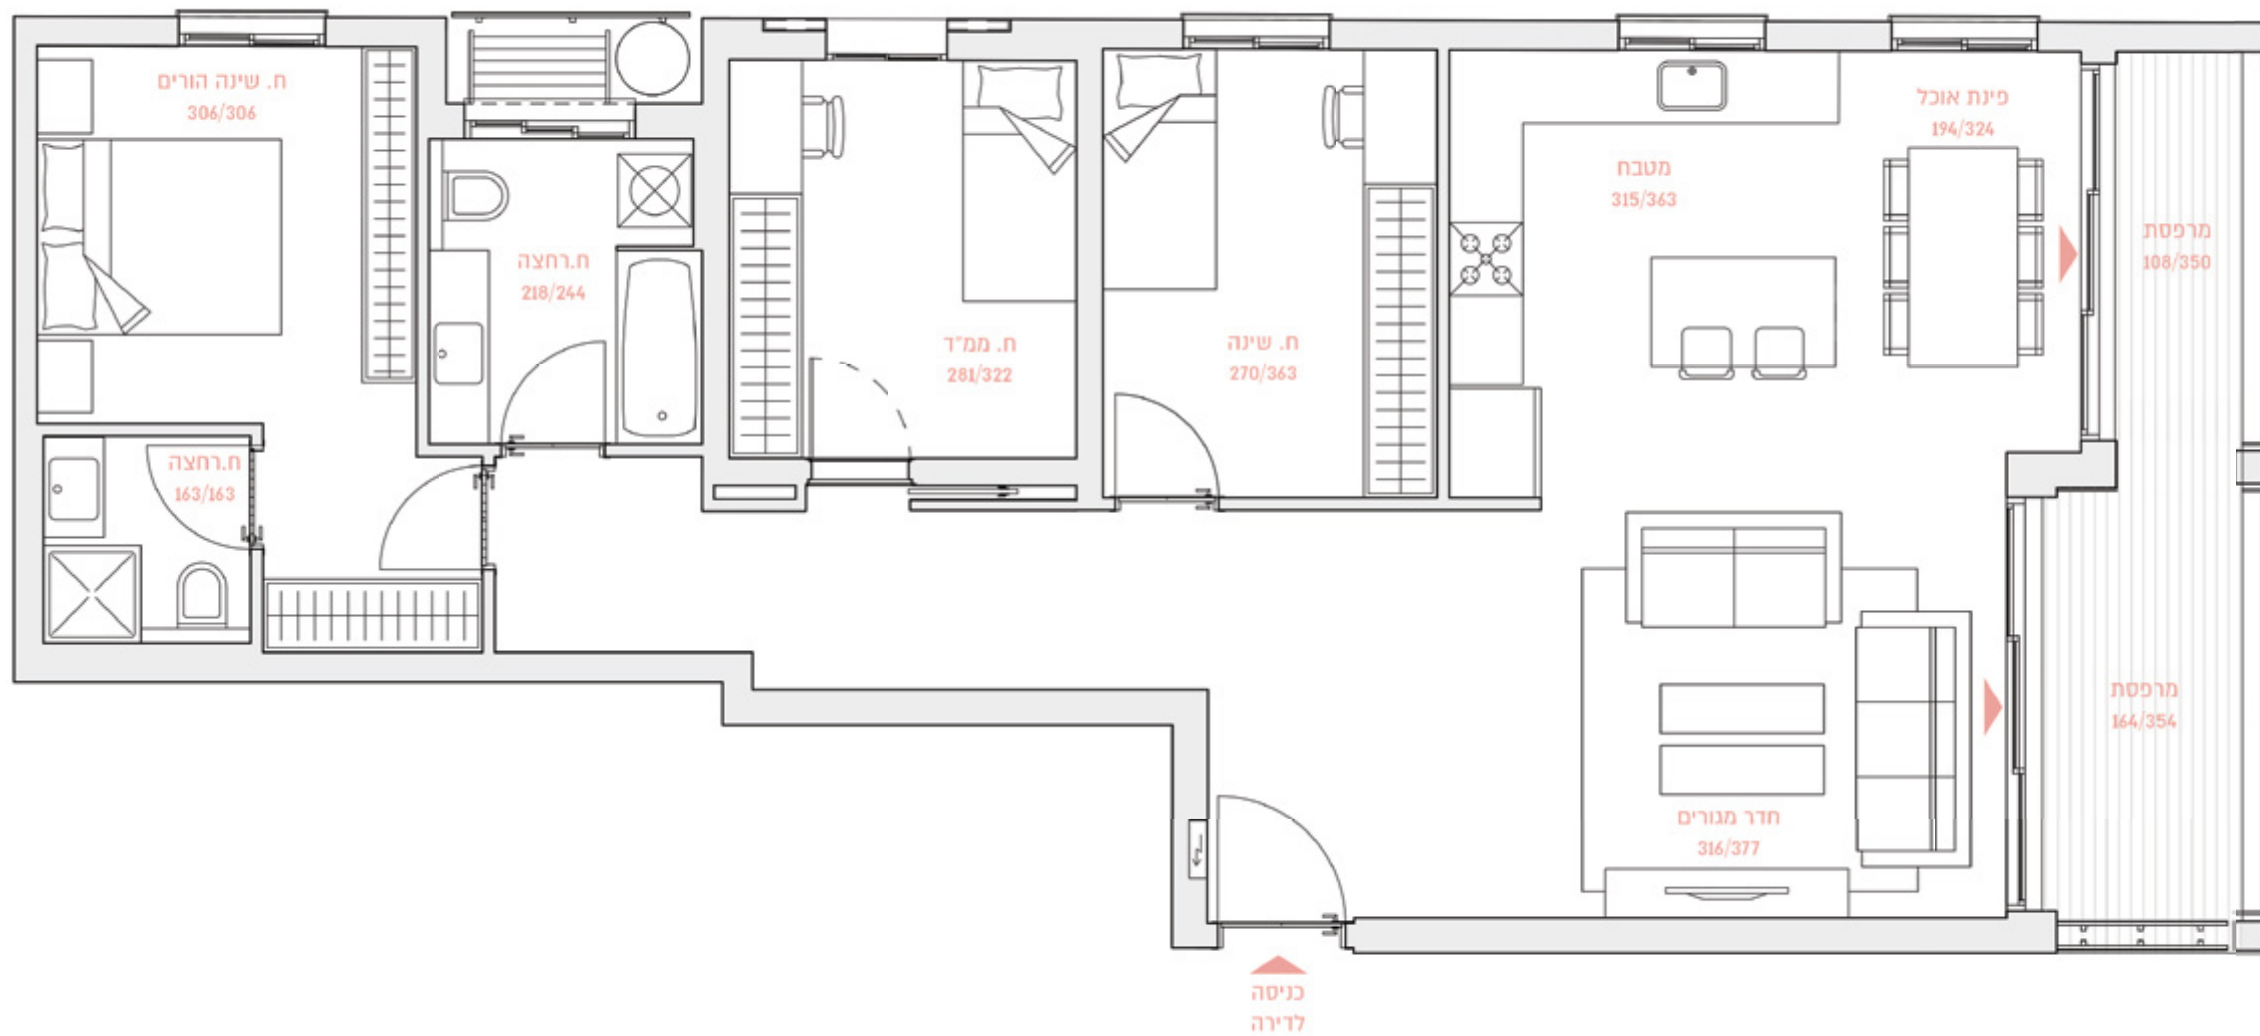

36 רמה"ש ביאליק

BY BROSH

שטח הדירה: כ-108 מ"ר

קומות 1-2

שטח המרפסת: כ-12 מ"ר

דירות מס' 3,7

4
חדרים