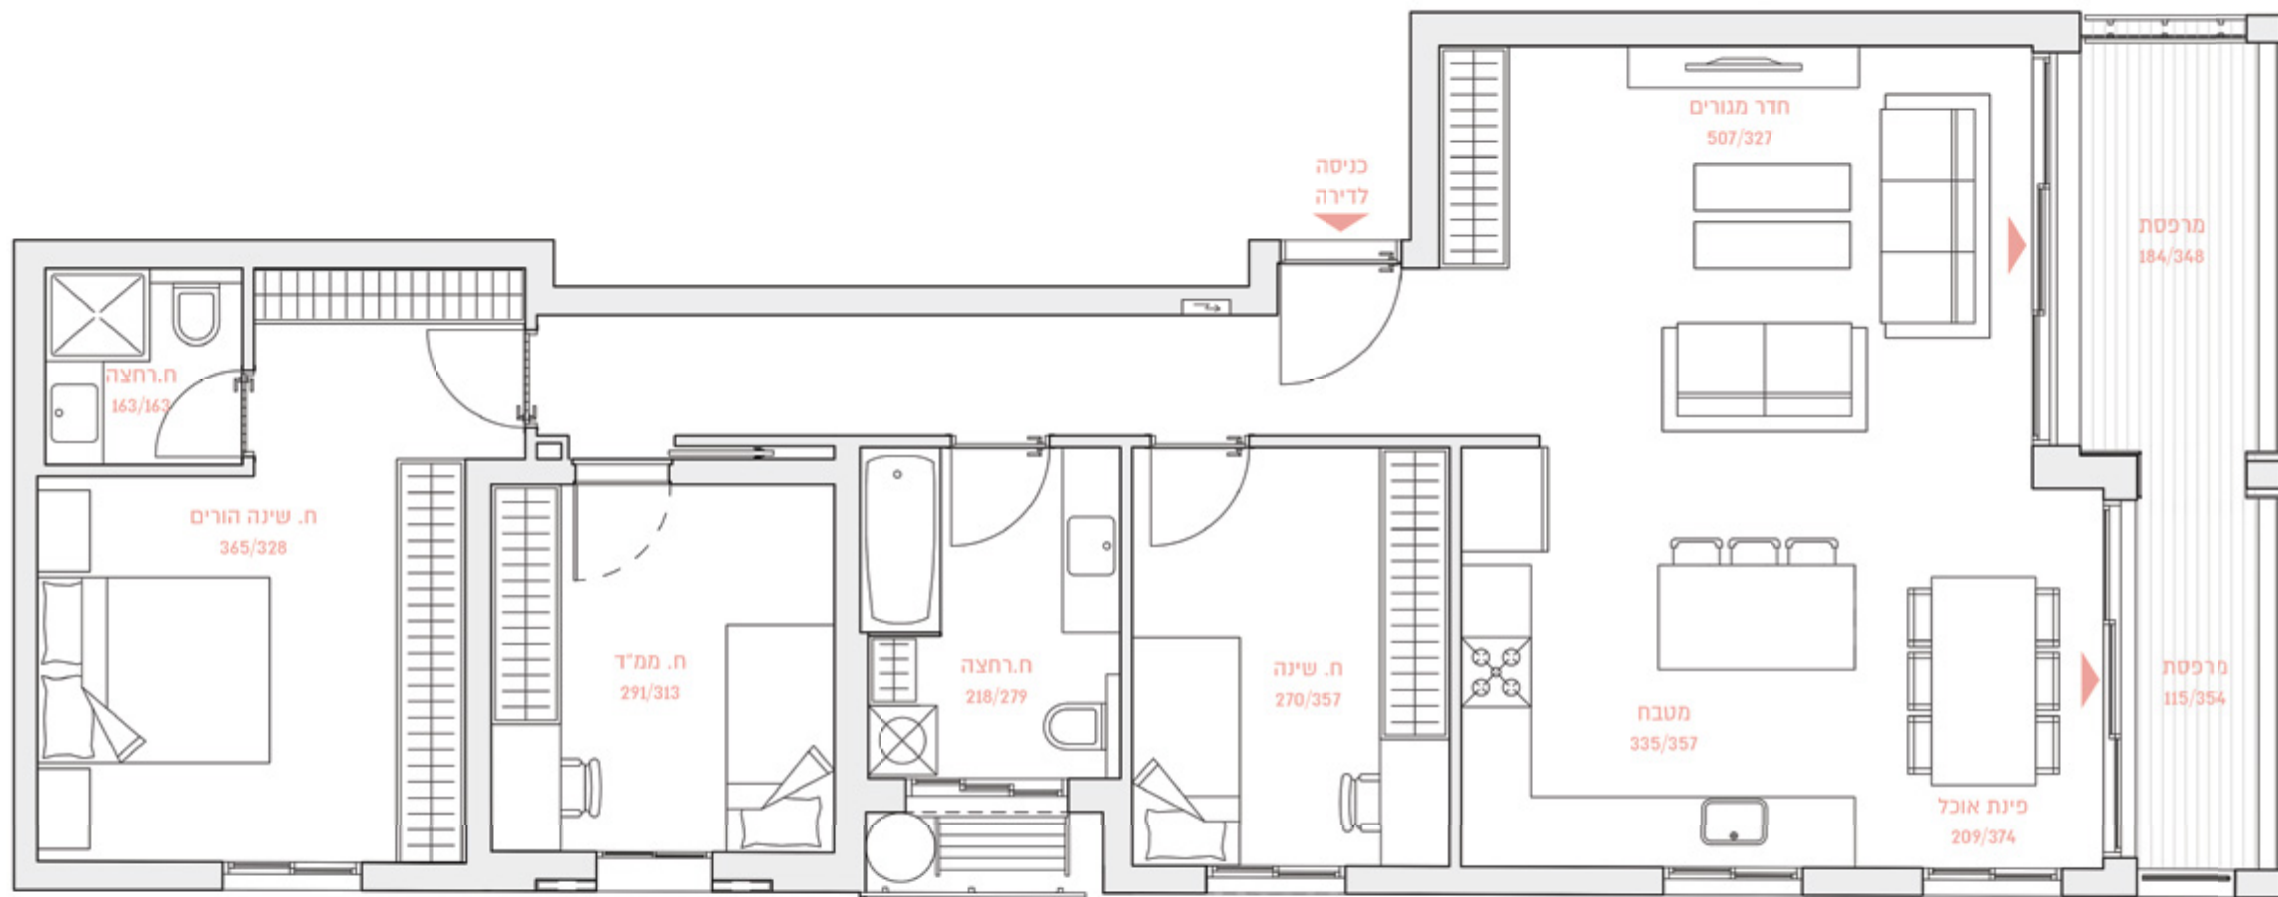

36 רמה"ש ביאליק

BY BROSH

שטח הדירה: כ-108 מ"ר

קומה 3

שטח המרפסת: כ-12 מ"ר

דירה מס' 12

4 חדרים