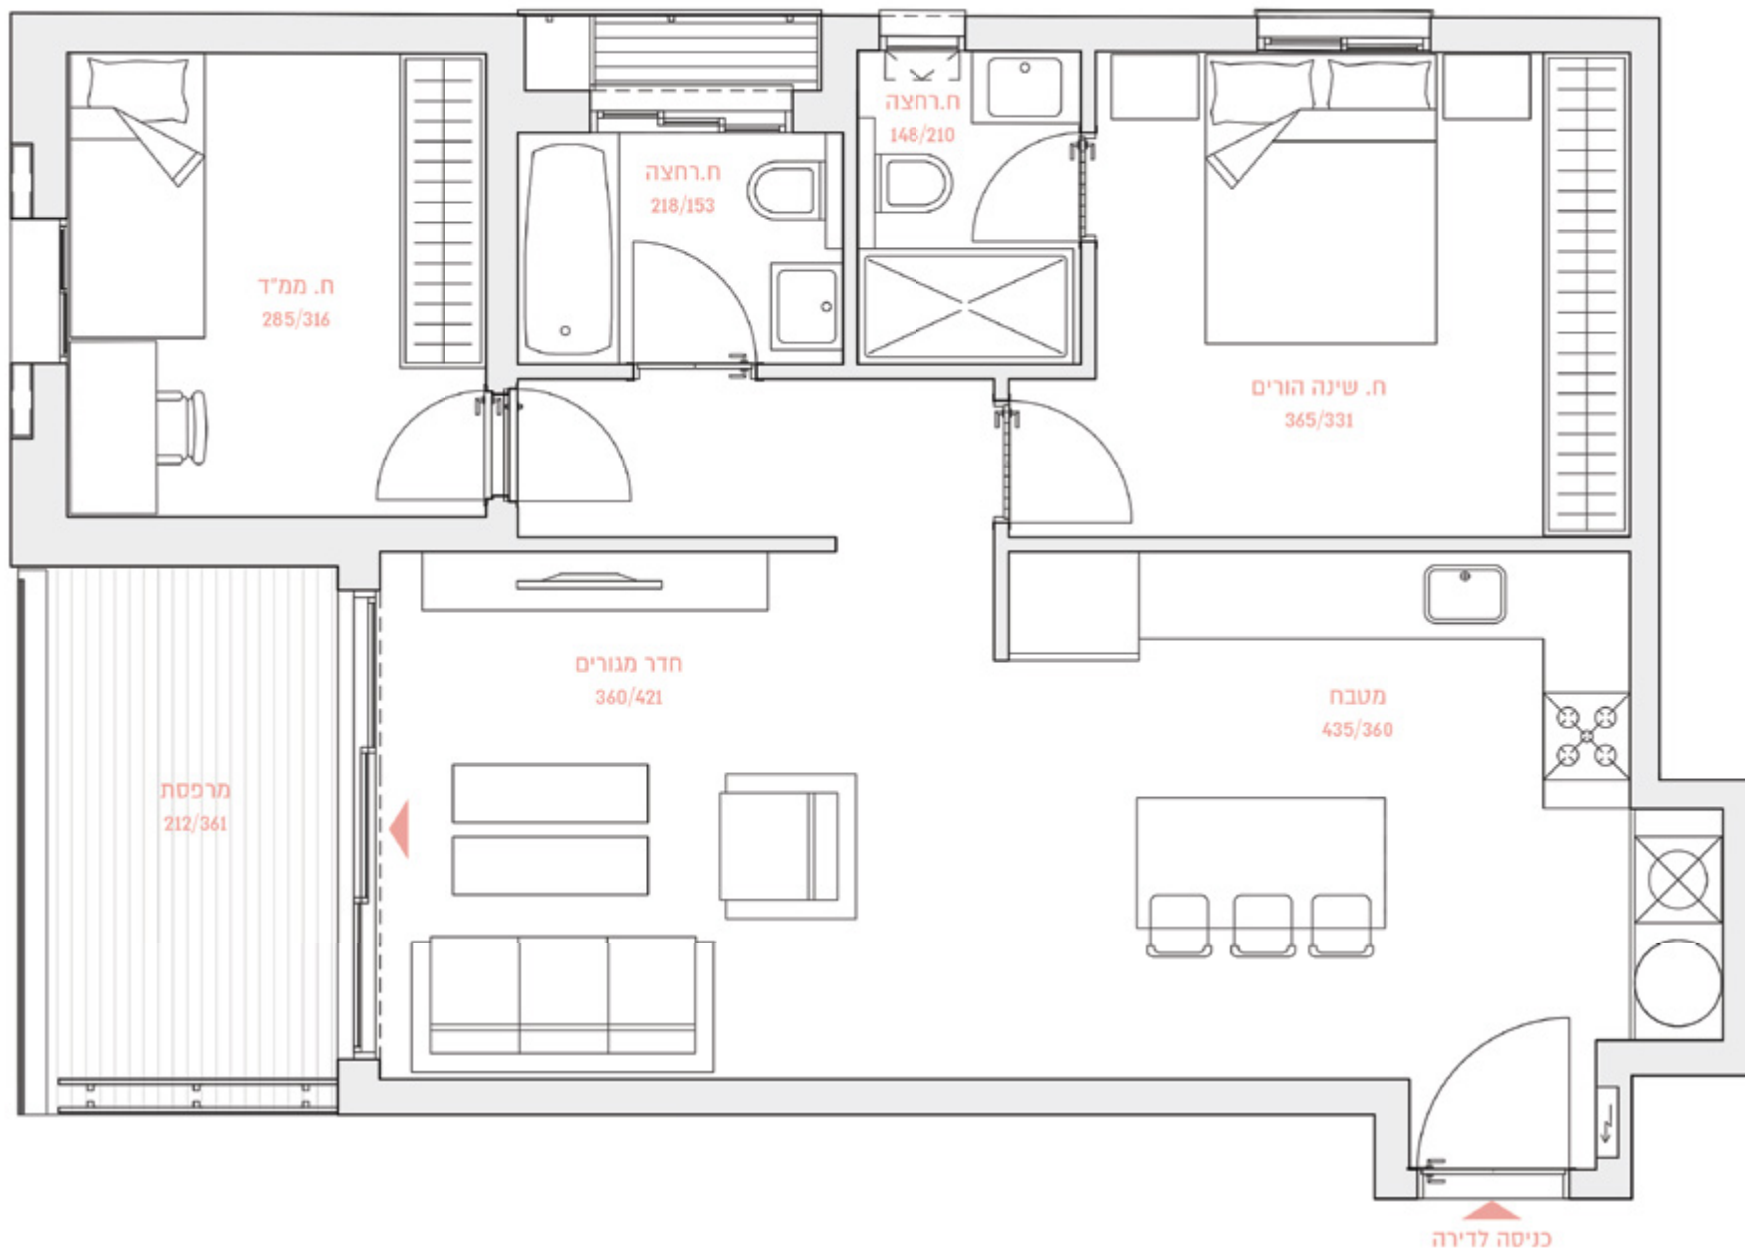

רמה"ש ביאליק 36

BY BROSH

שטח הדירה: כ-78 מ"ר

קומות 1-2

שטח המרפסת: כ-8 מ"ר

דירות מס' 6,10

3
חדרים