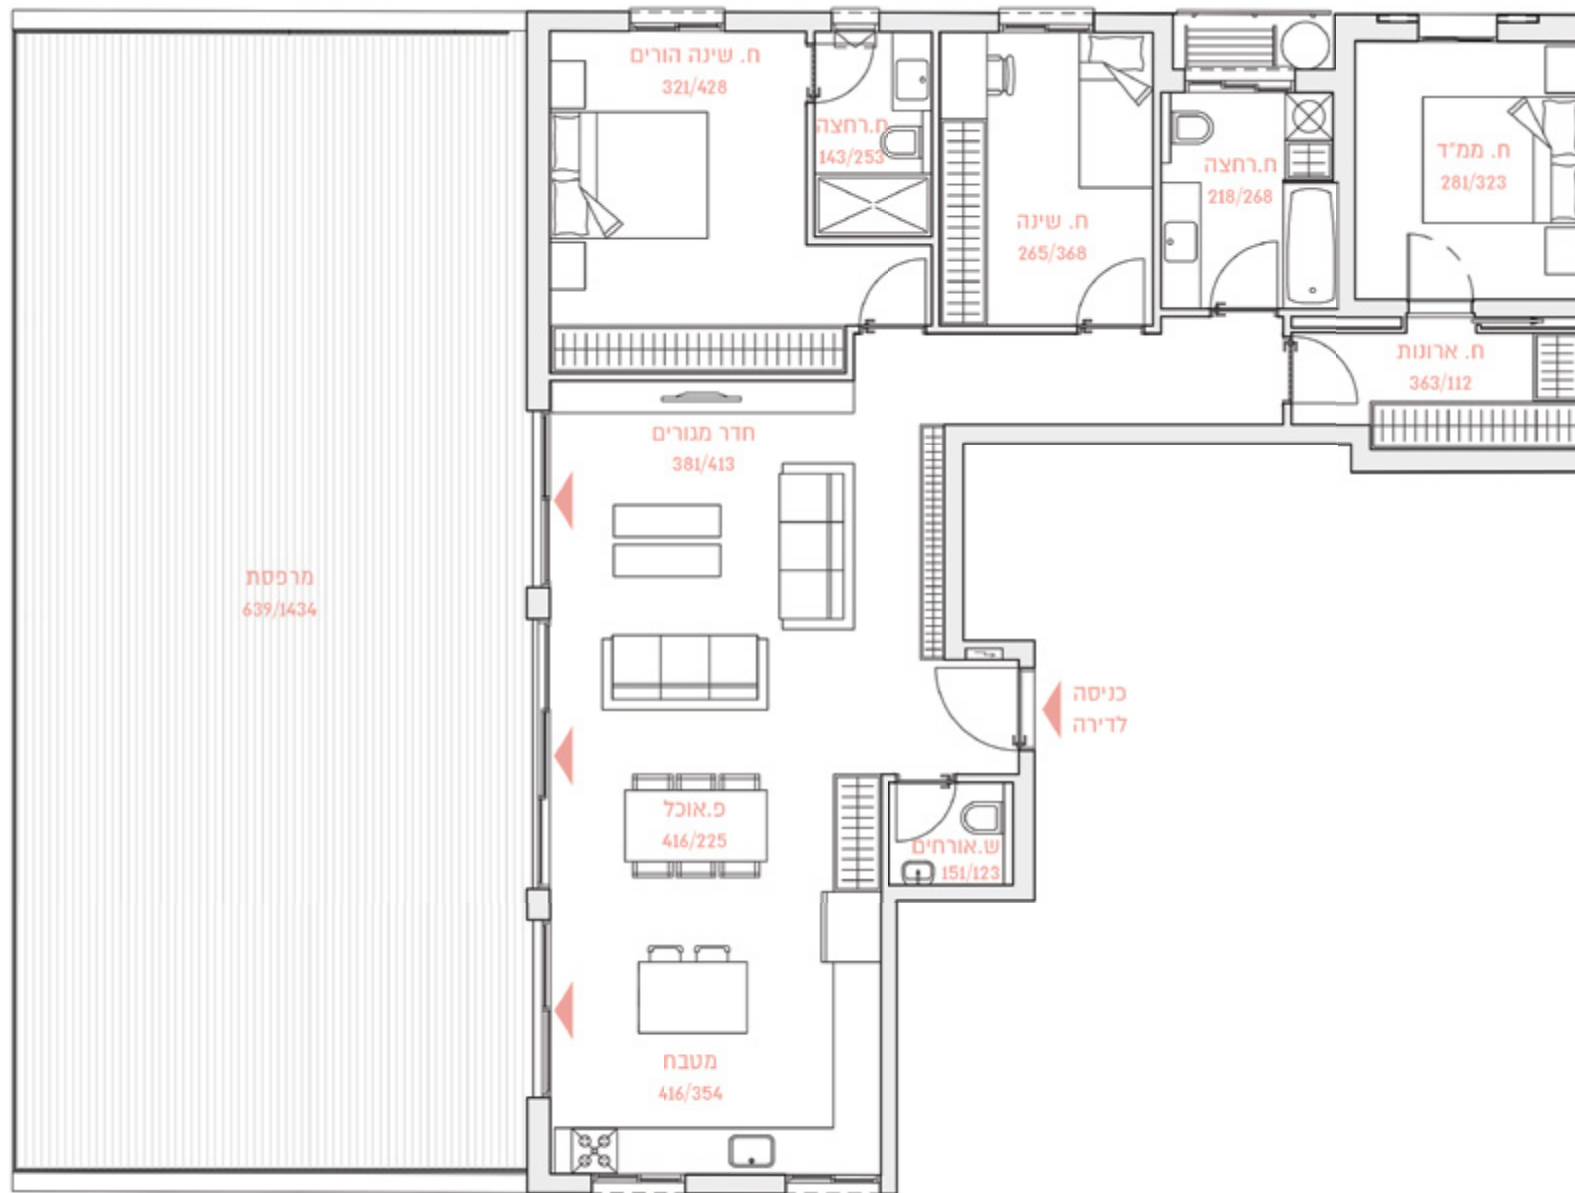

36

רמה"ש ביאליק

BY BROSH

BROSH
Build with Confidence

שטח הדירה: כ-124 מ"ר

קומה 7

שטח המרפסת: כ-100 מ"ר

דירה מס' 24