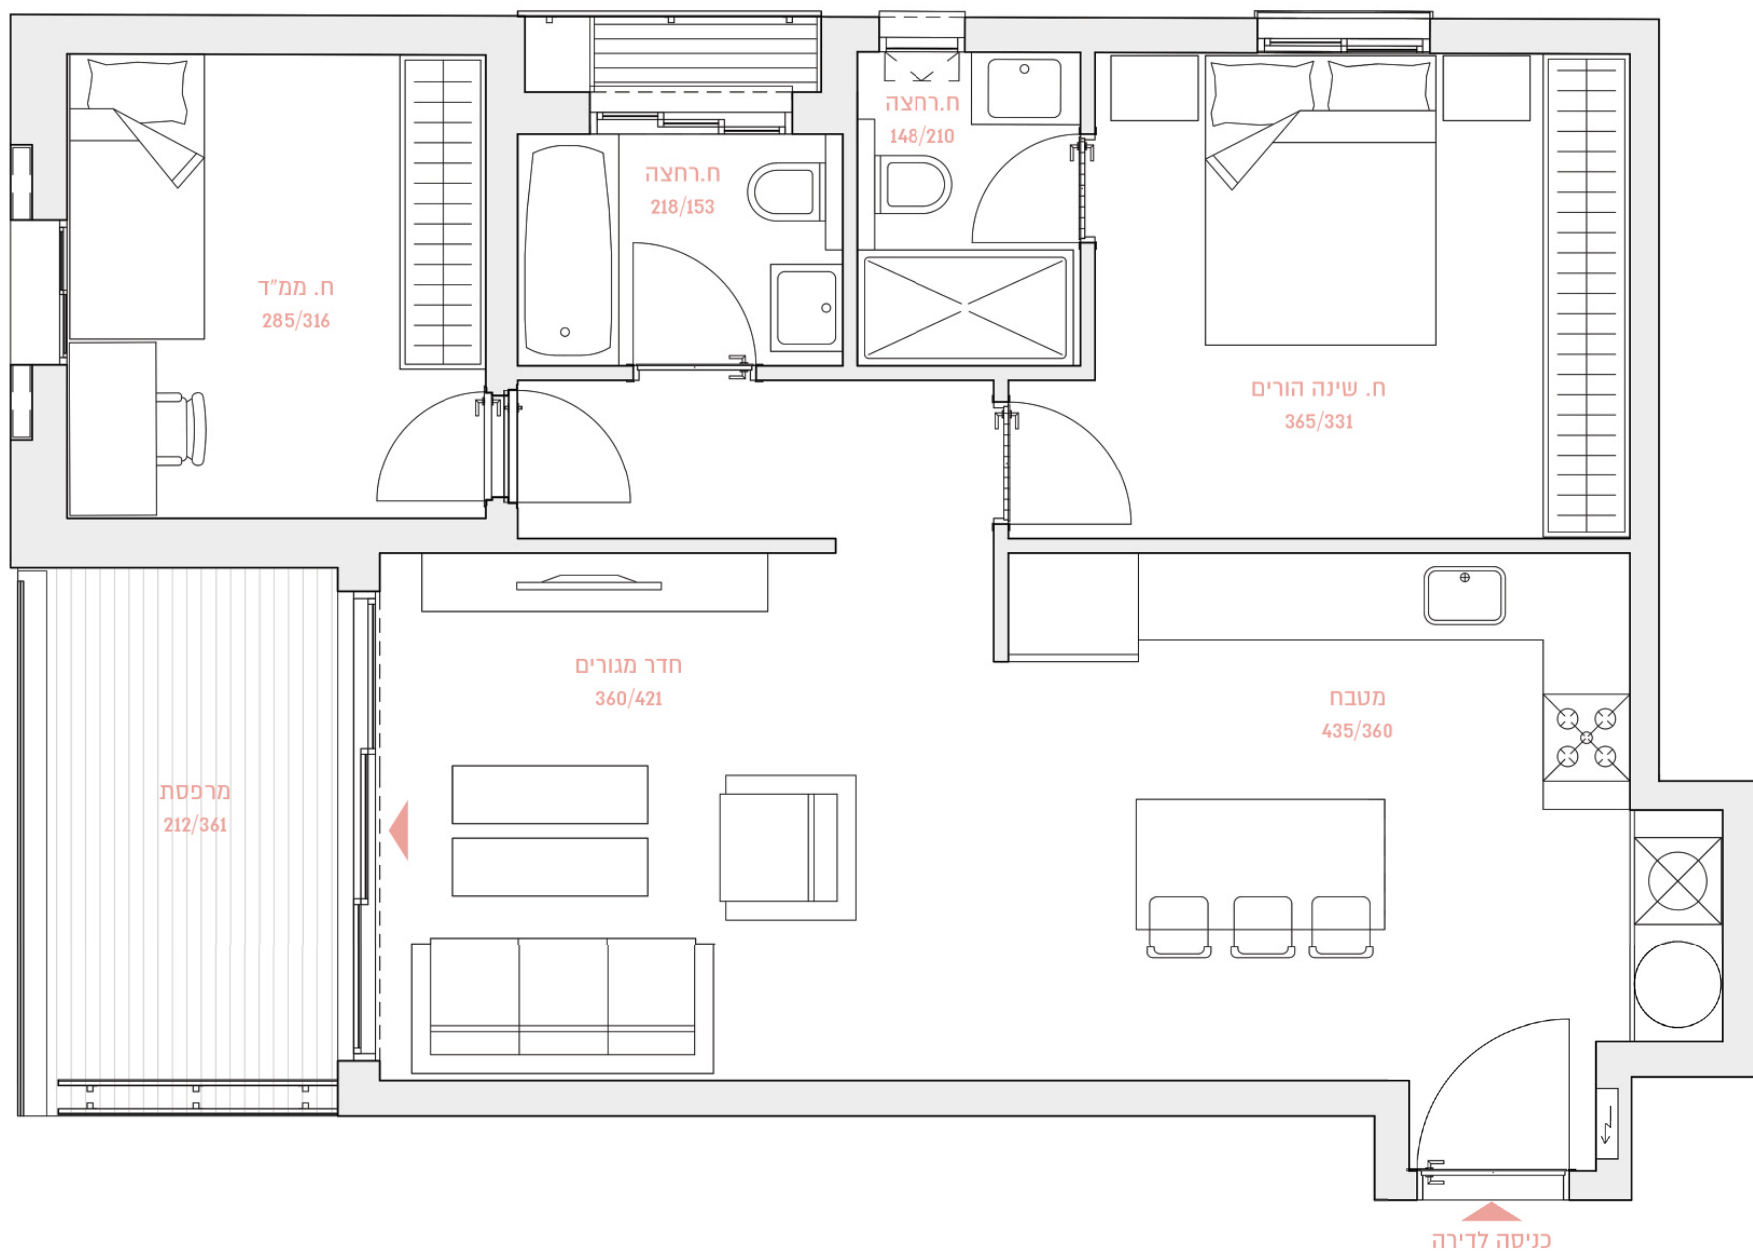

36

רמה"ש ביאליק

BY BROSH

BROSH
Build with Confidence

שטח הדירה: כ-77 מ"ר

שטח המרפסת: כ-8 מ"ר

קומה 1

דירה מס' 6

3
חדרים