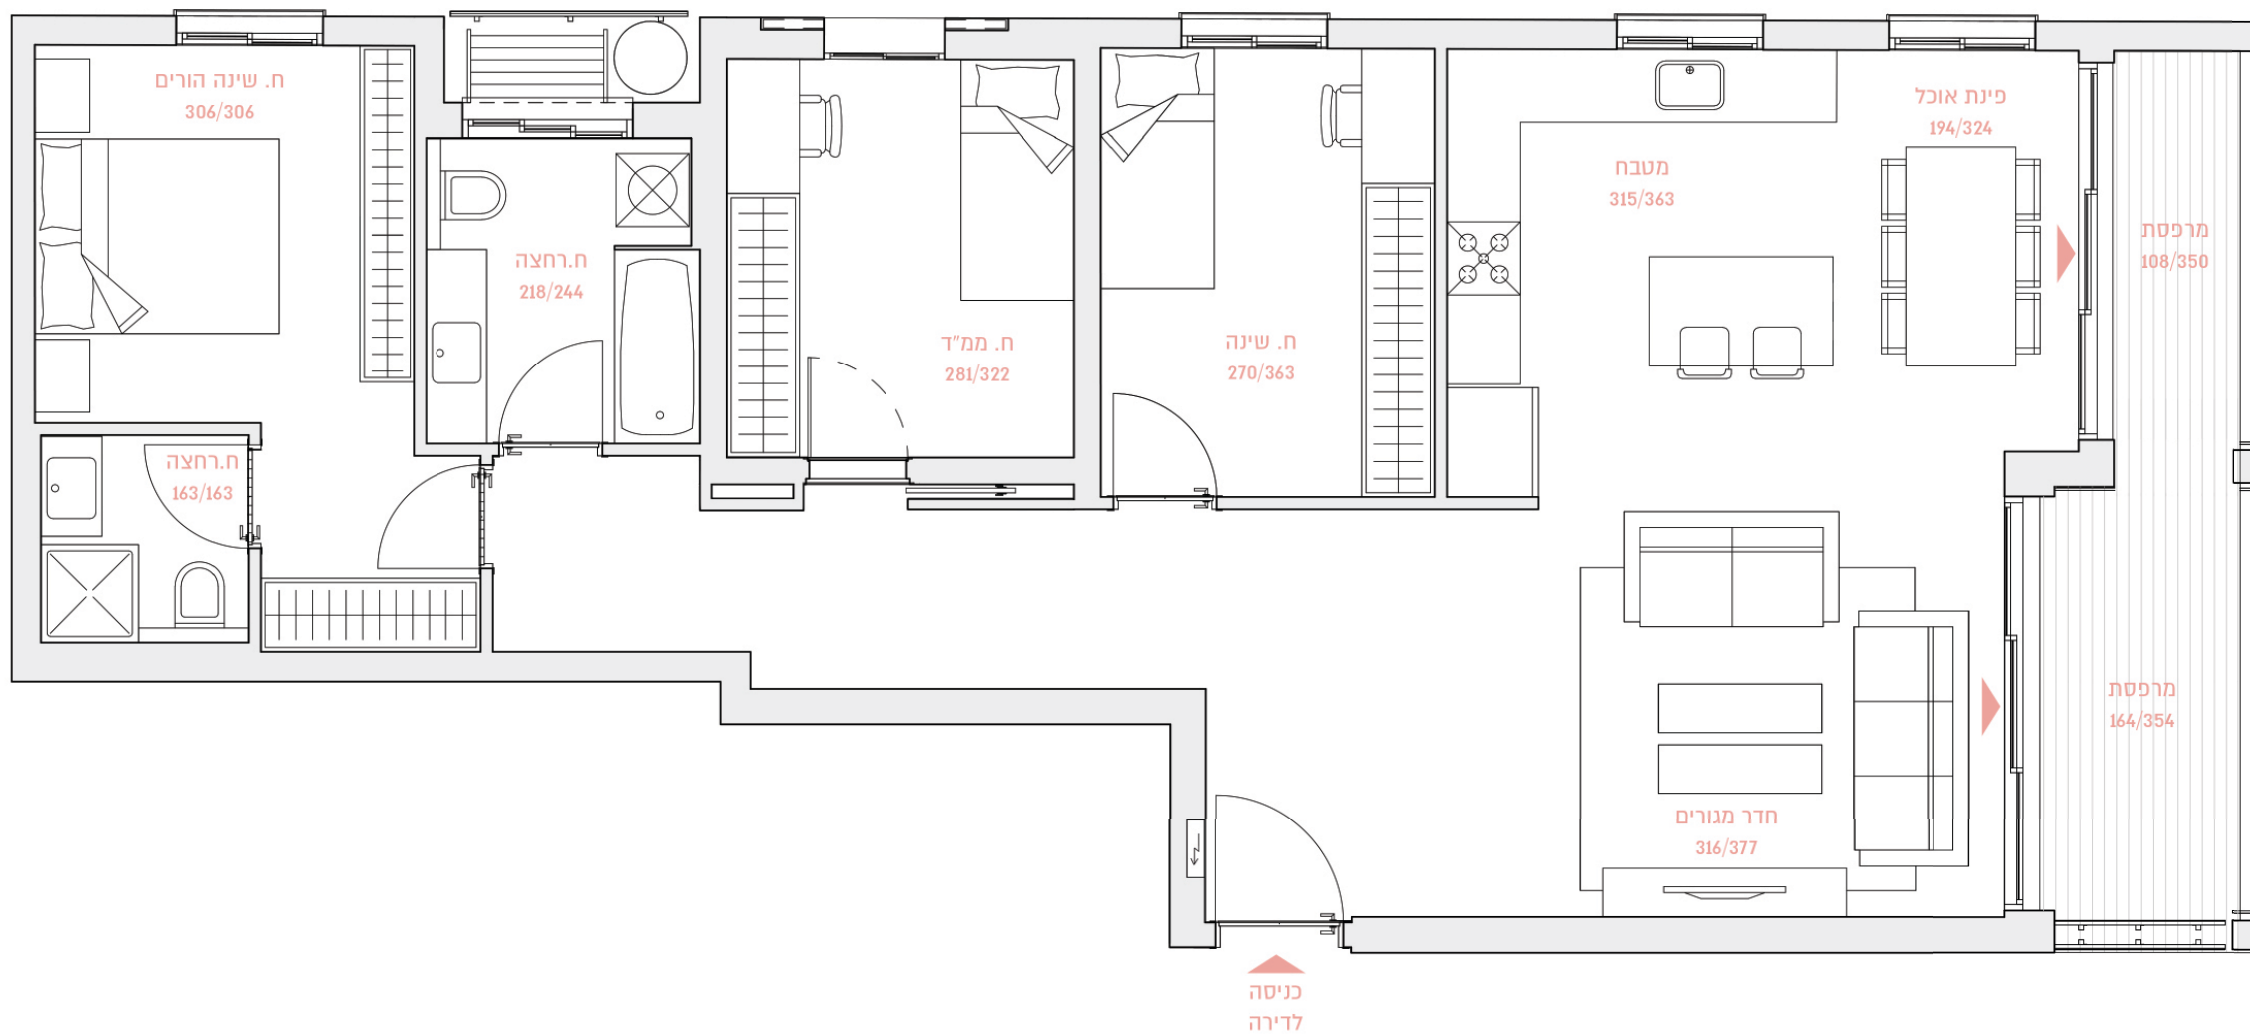

36 רמה"ש ביאליק

BY BROSH

שטח הדירה: כ-107 מ"ר

קומה 1

שטח המרפסת: כ-11 מ"ר

דירה מס' 3

4 חדרים