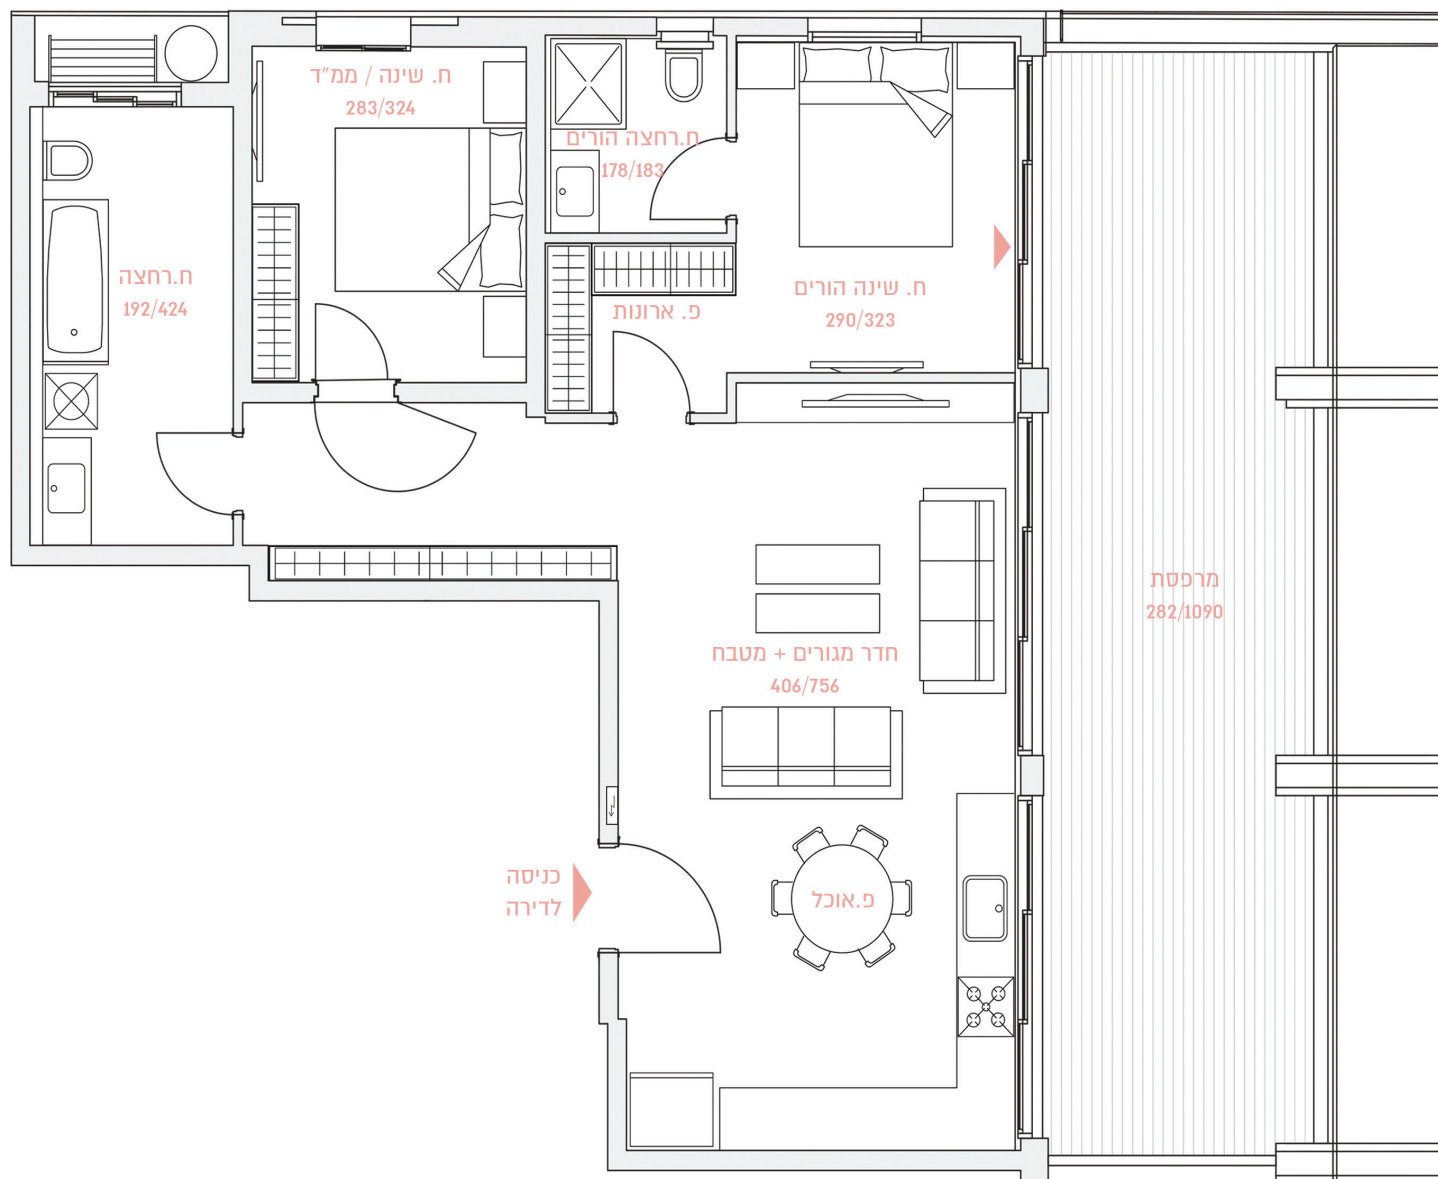

36

רמה"ש ביאליק

BY BROSH

BROSH
 Build with Confidence

שטח הדירה: כ- 85 מ"ר

קומה 7

שטח המרפסת: כ- 34 מ"ר

דירה מסי 23

דירת פנטהאוז

3

חדרים