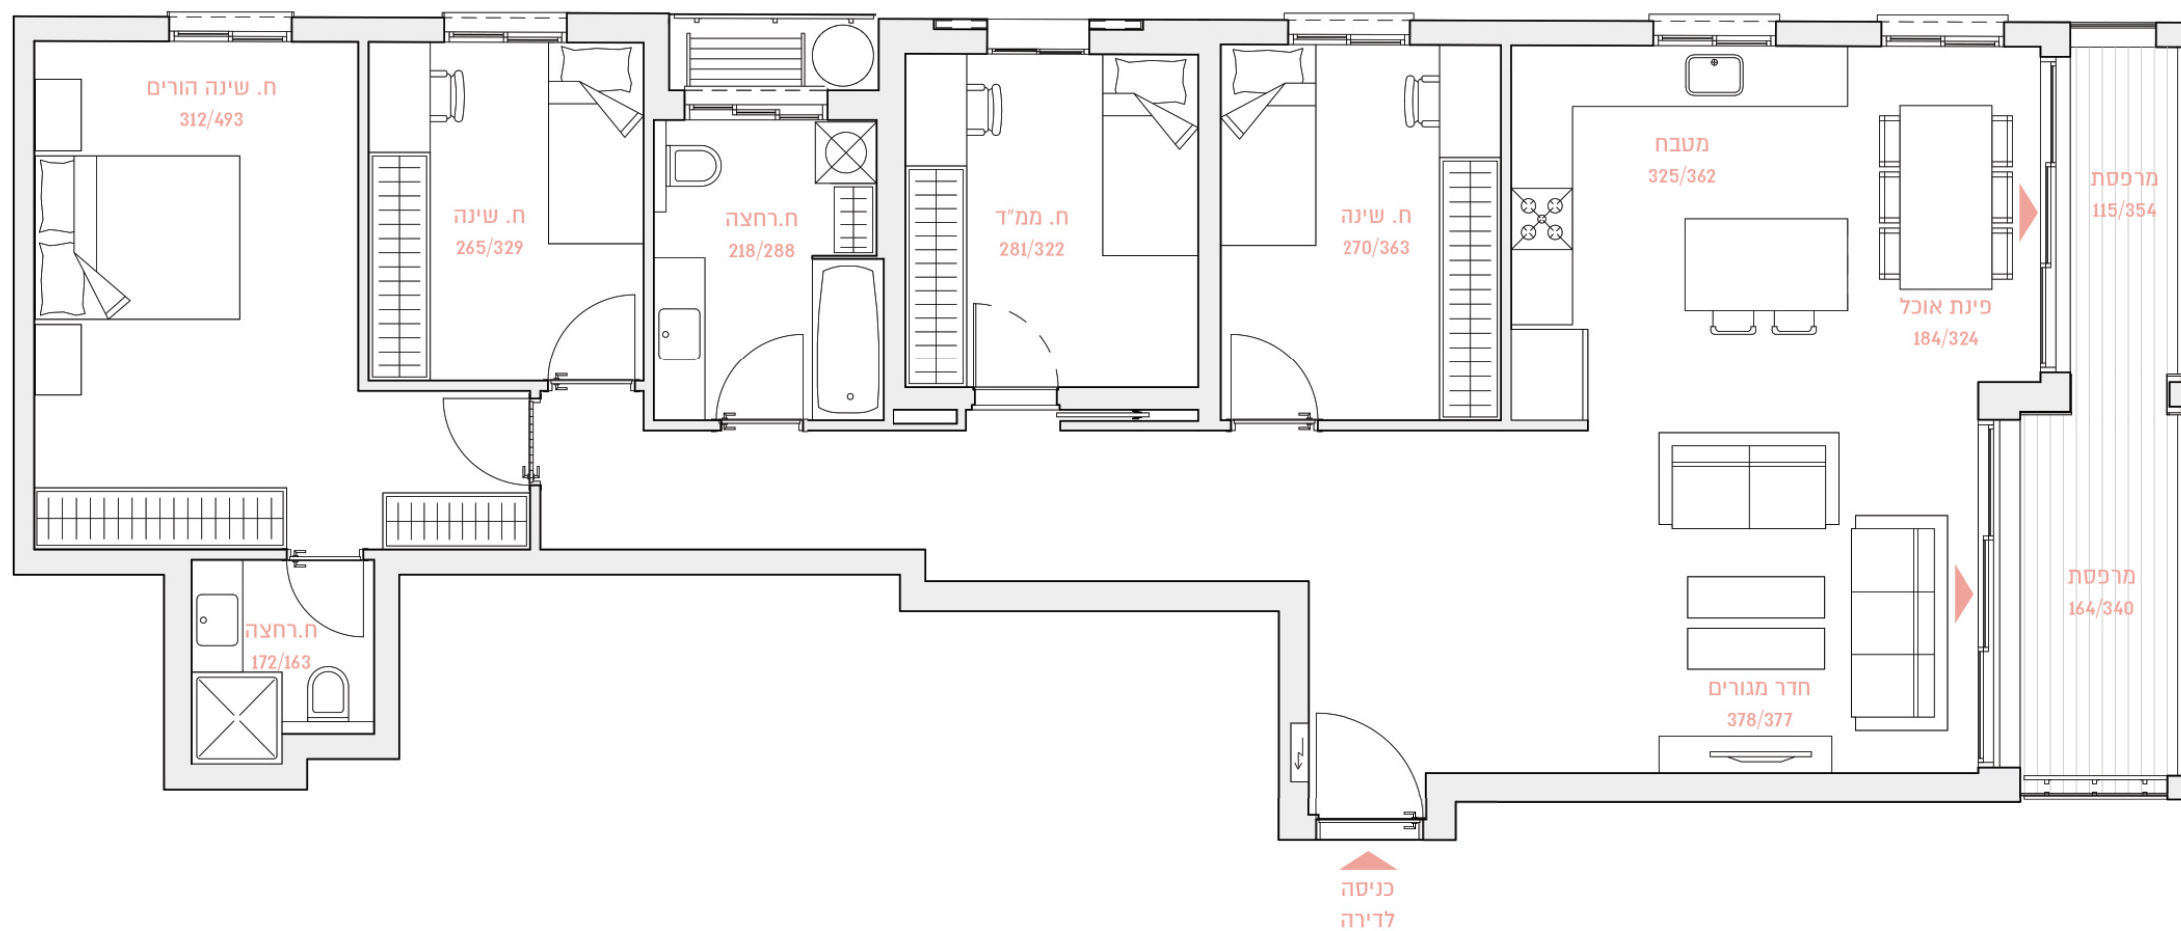

36

רמה"ש ביאליק

BY BROSH

שטח הדירה: כ-127 מ"ר

קומה 3

שטח המרפסת: כ-11 מ"ר

דירה מסי' 11

5 חדרים