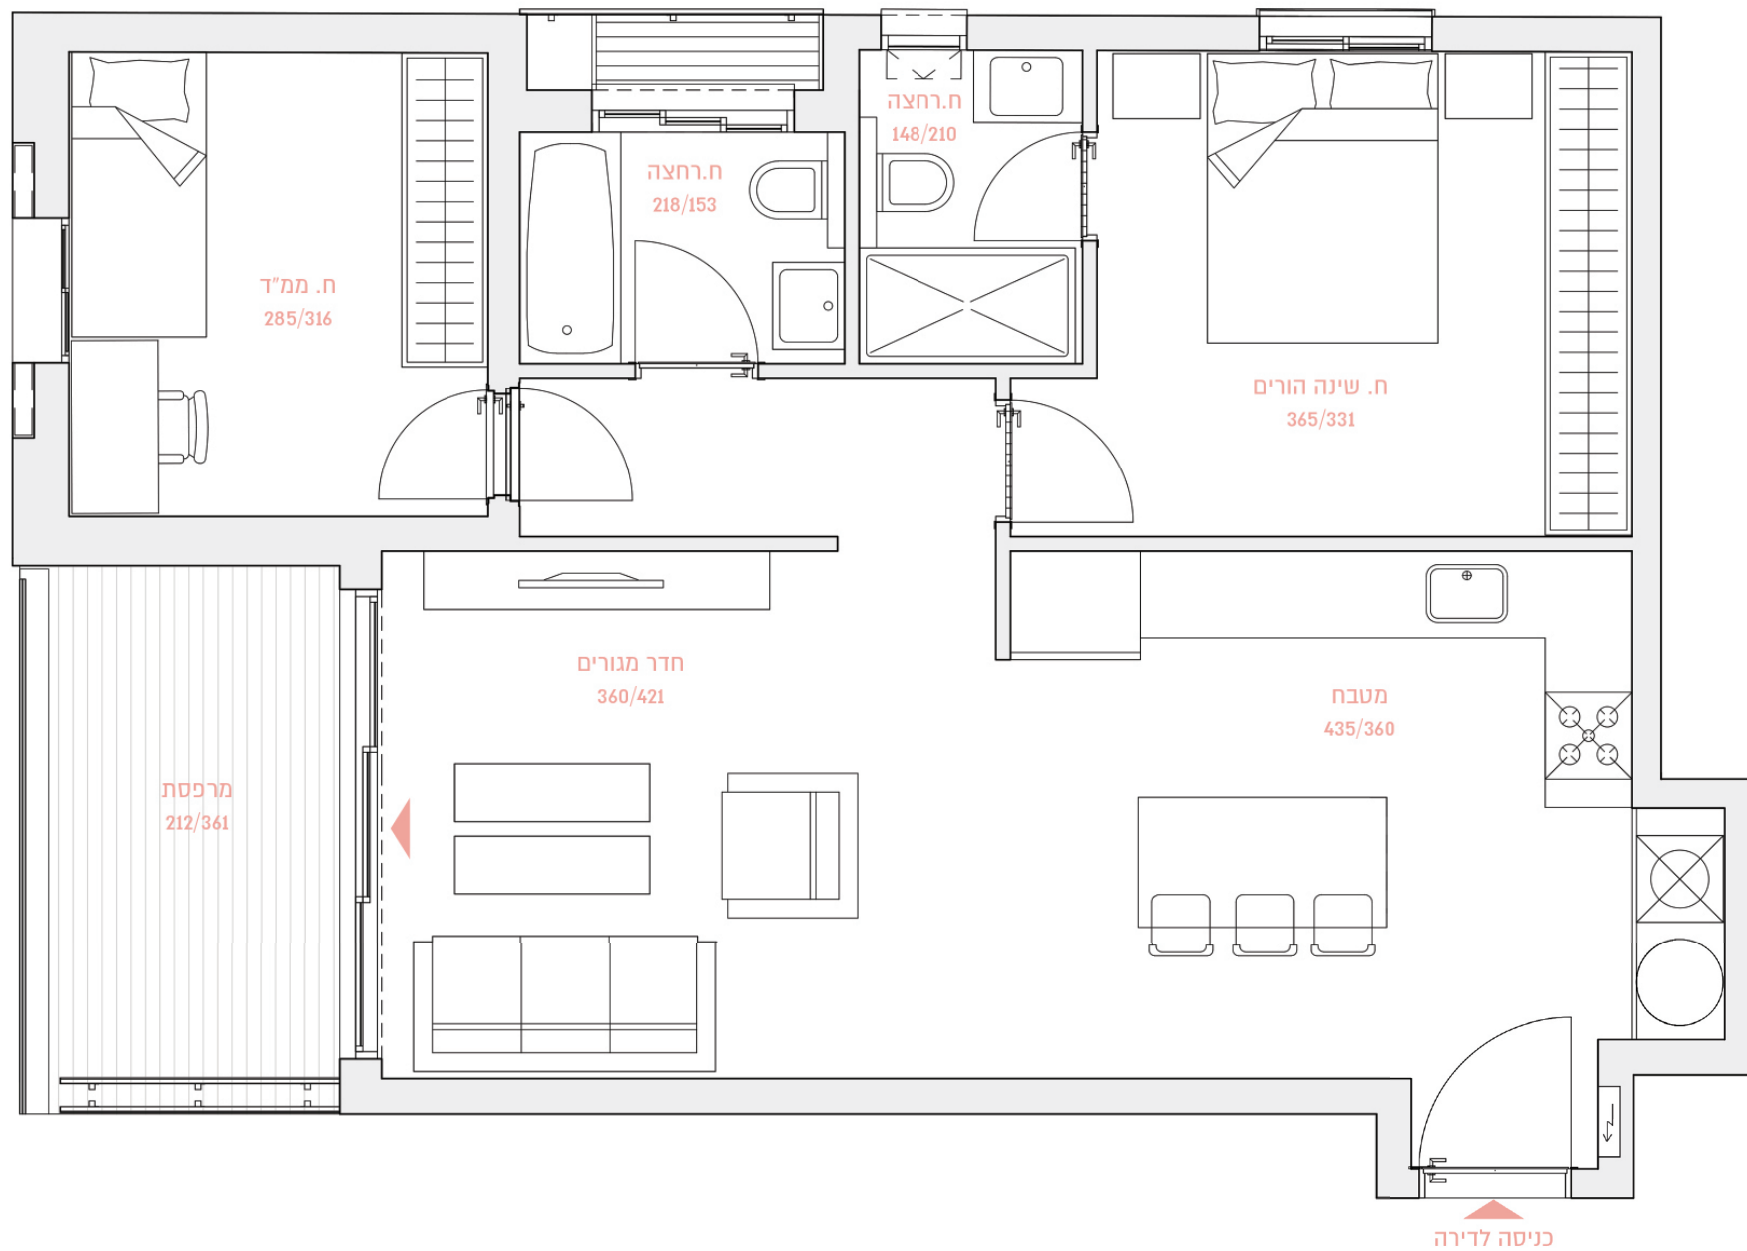

36 רמה"ש ביאליק

BY BROSH

שטח הדירה: כ-77 מ"ר

קומות 1-2

שטח המרפסת: כ-8 מ"ר

דירות מס' 6,10

3
חדרים