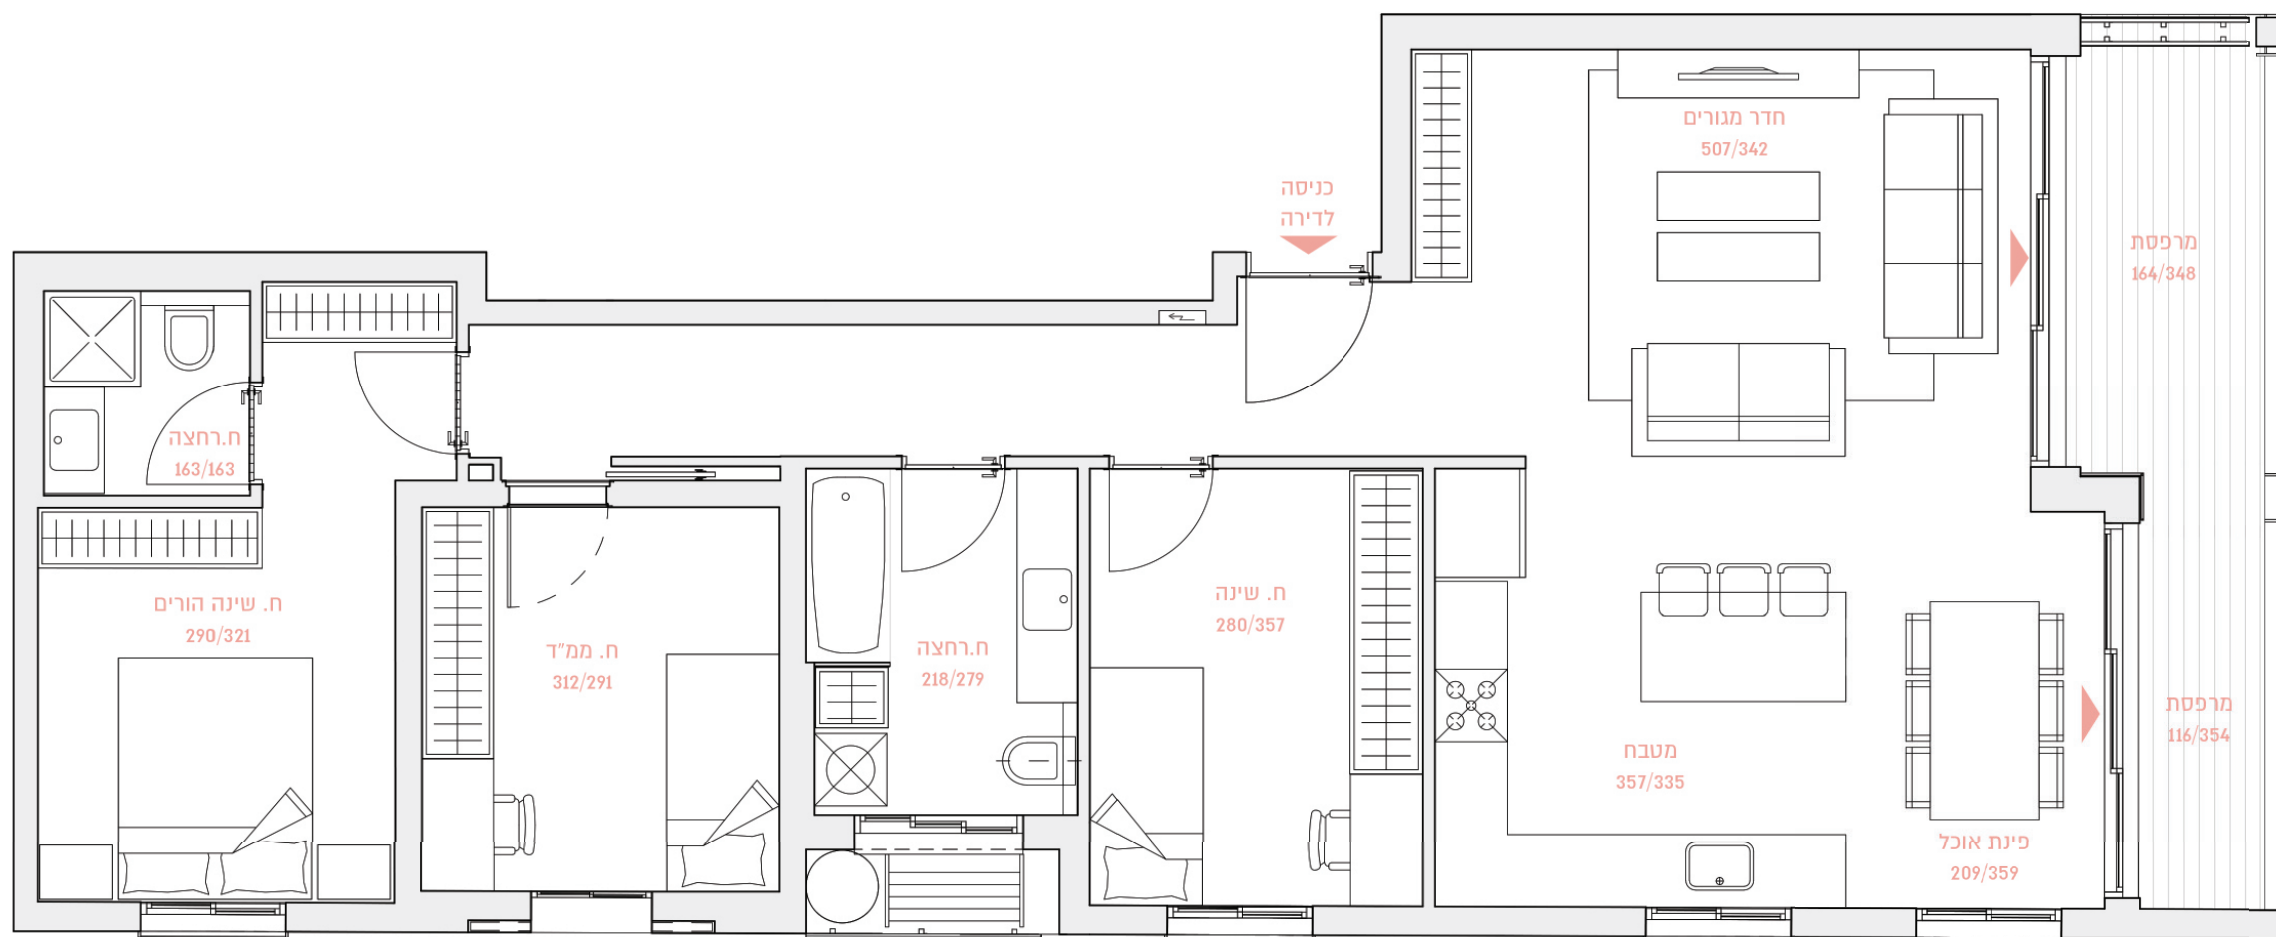

36

רמה"ש ביאליק

BY BROSH

BROSH
 Build with Confidence

שטח הדירה: כ-103 מ"ר

קומות 1-2

שטח המרפסת: כ-11 מ"ר

דירות מס' 4,8

4
 חדרים