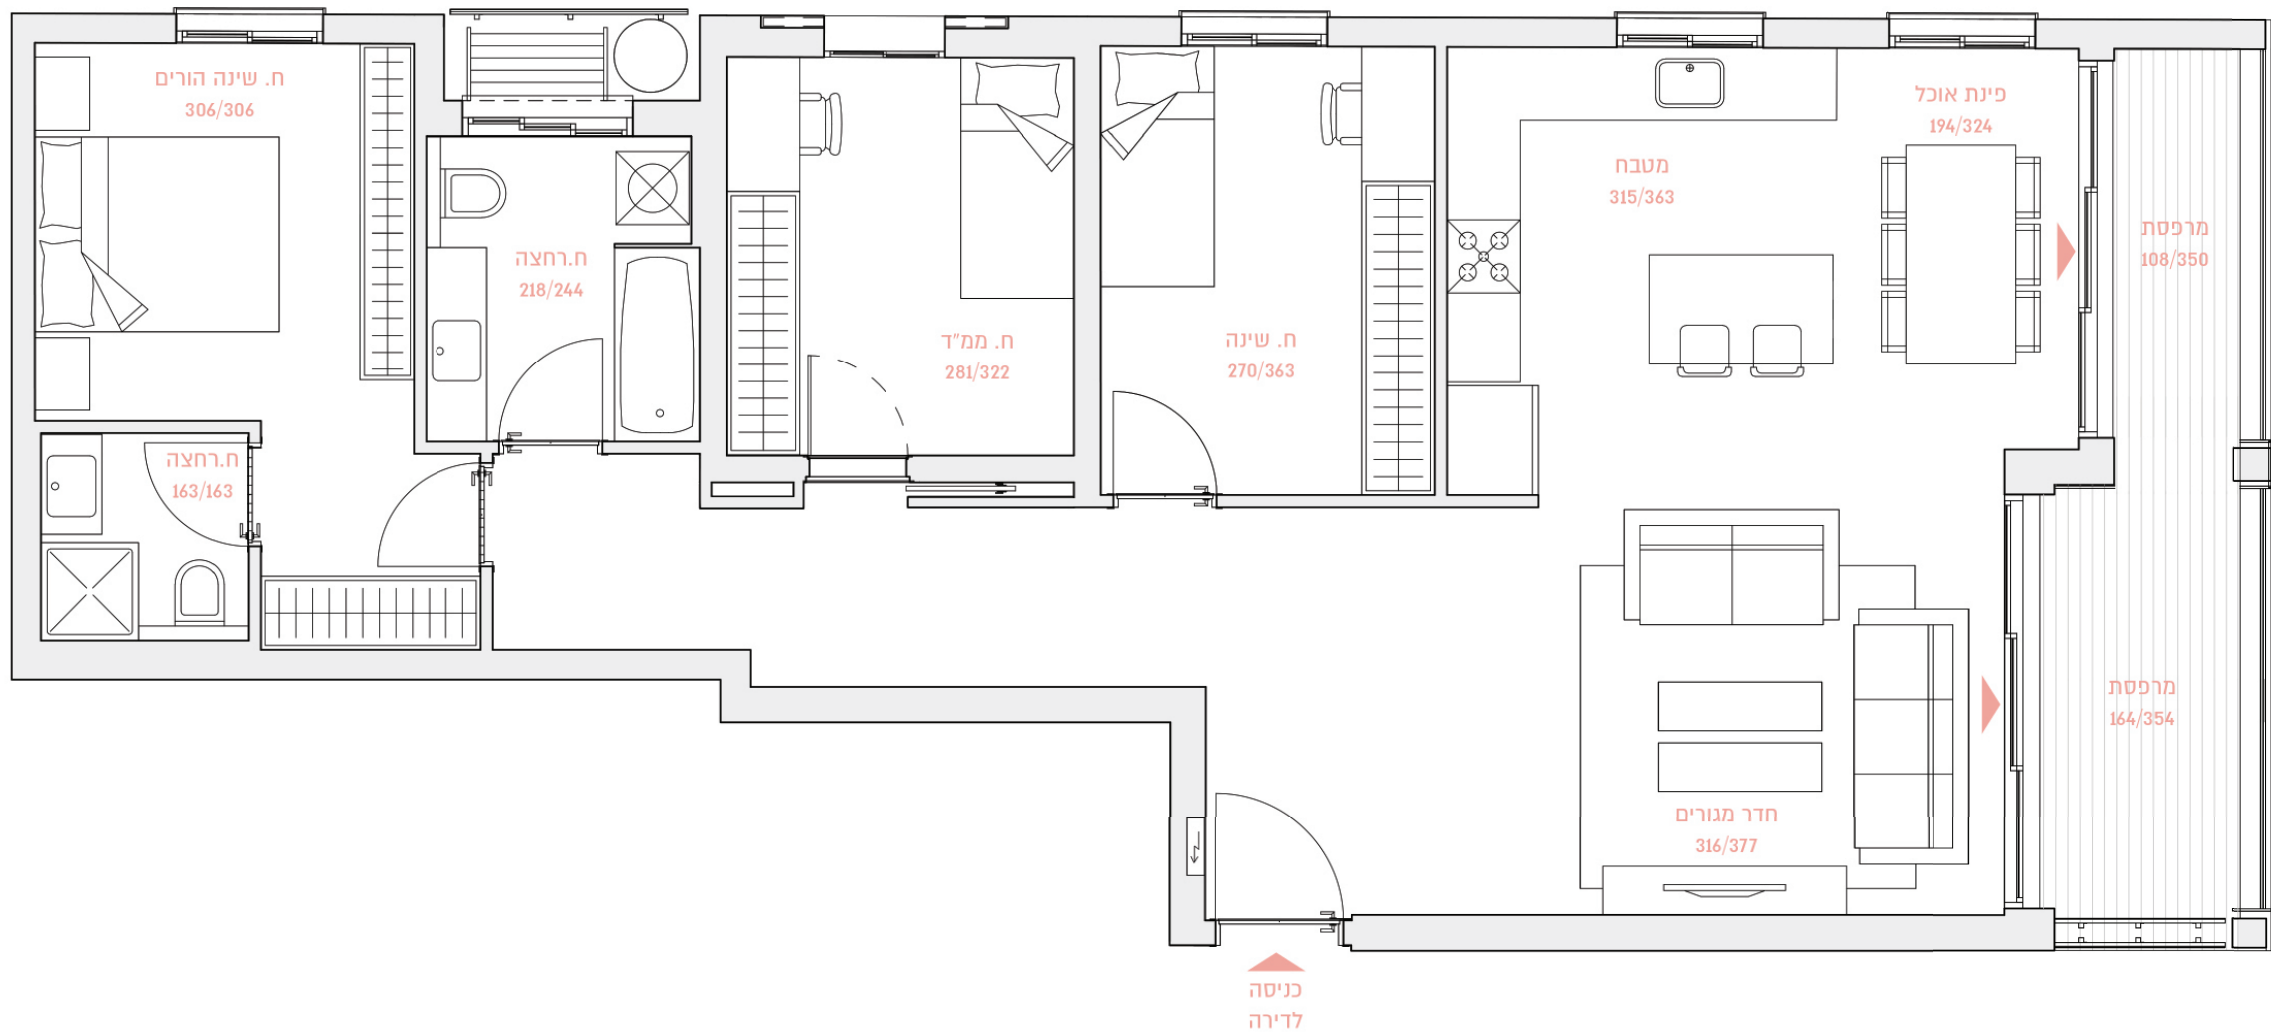

36 רמה"ש ביאליק

BY BROSH

שטח הדירה: כ-107 מ"ר

קומות 1-2

שטח המרפסת: כ-11 מ"ר

דירות מס' 3,7

4
חדרים