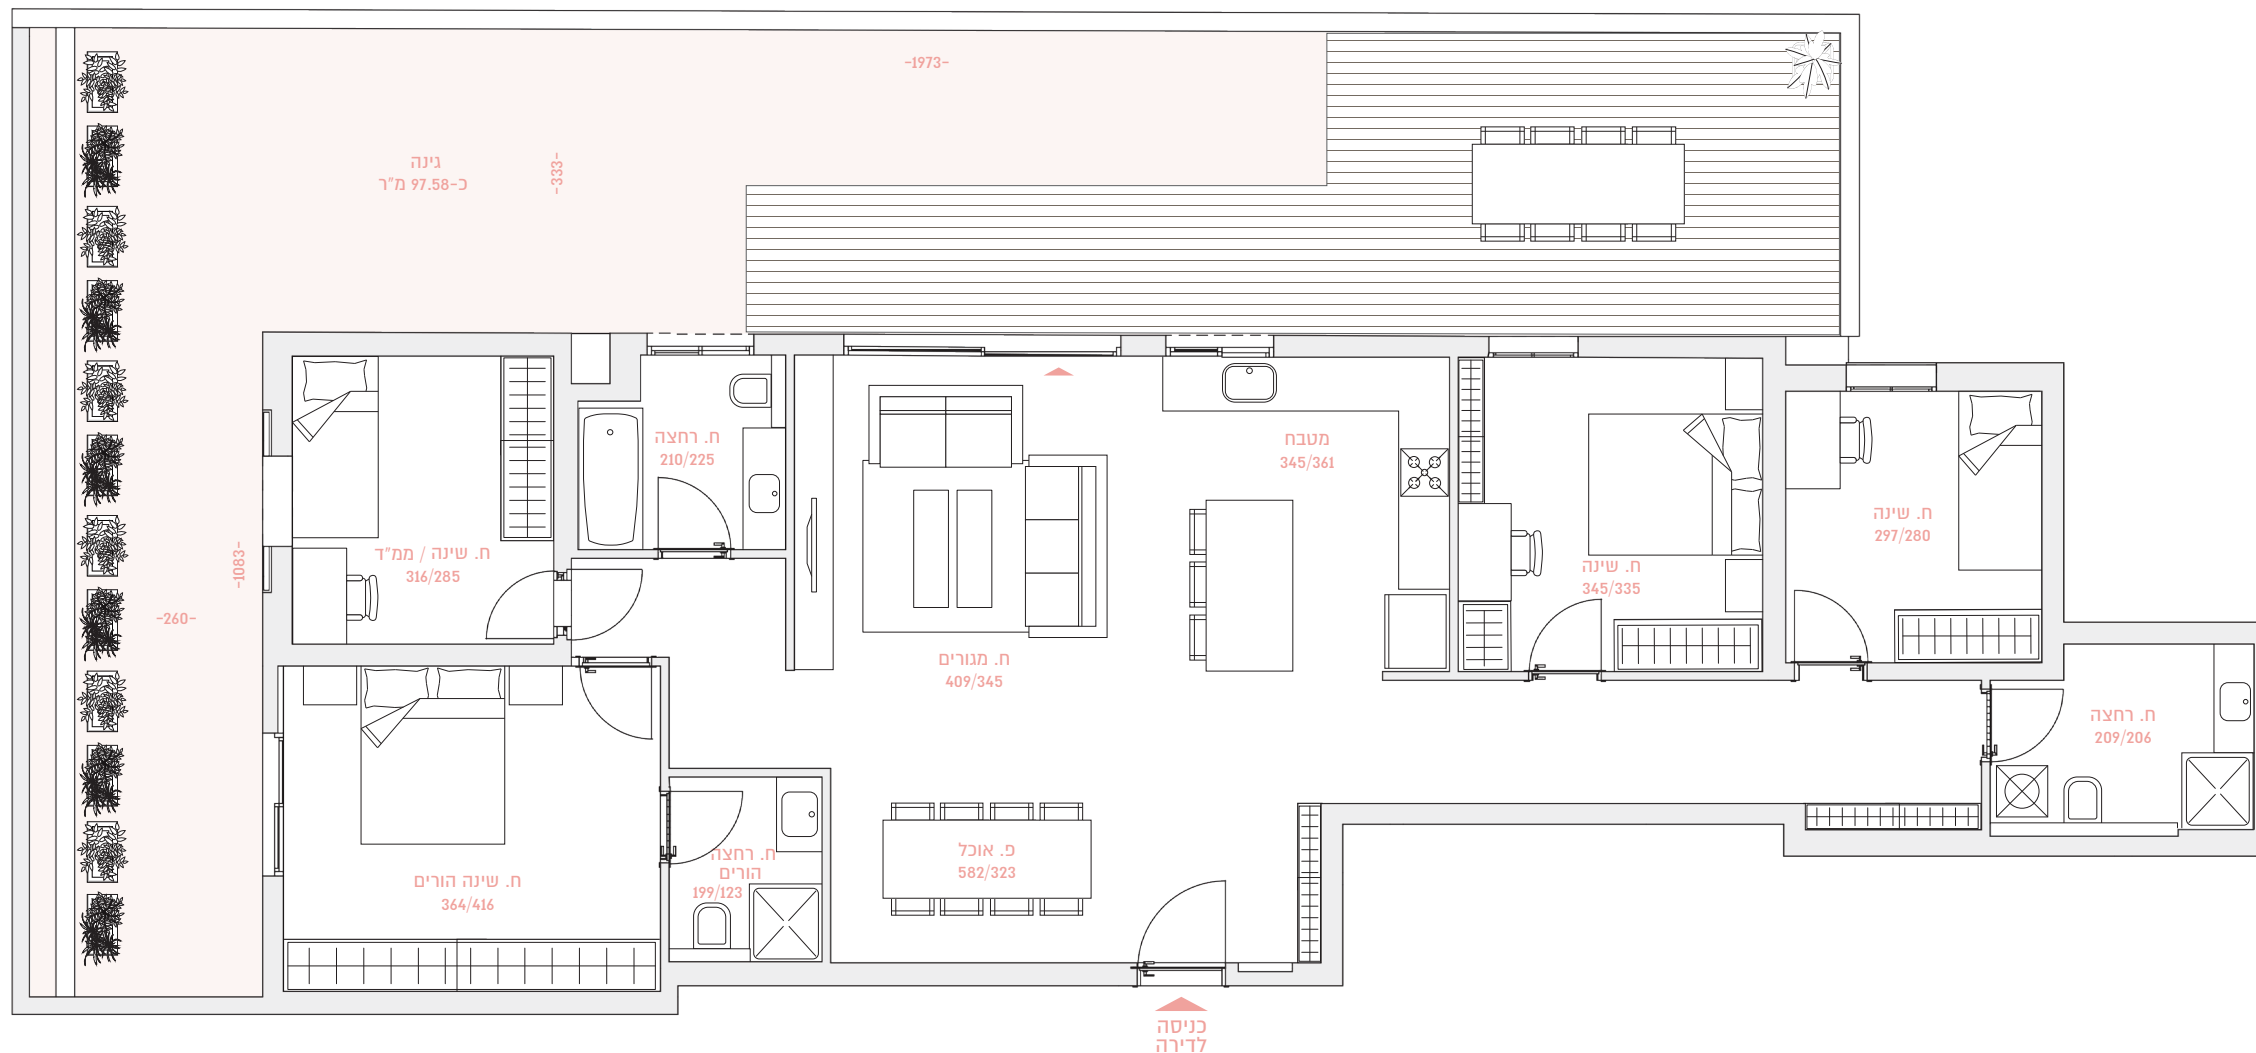

36

רמה"ש ביאליק

BY BROSH

שטח הדירה: כ-138 מ"ר

שטח הגינה: כ-97 מ"ר

קומה: קרקע

דירה מס' 2

5

חדרים