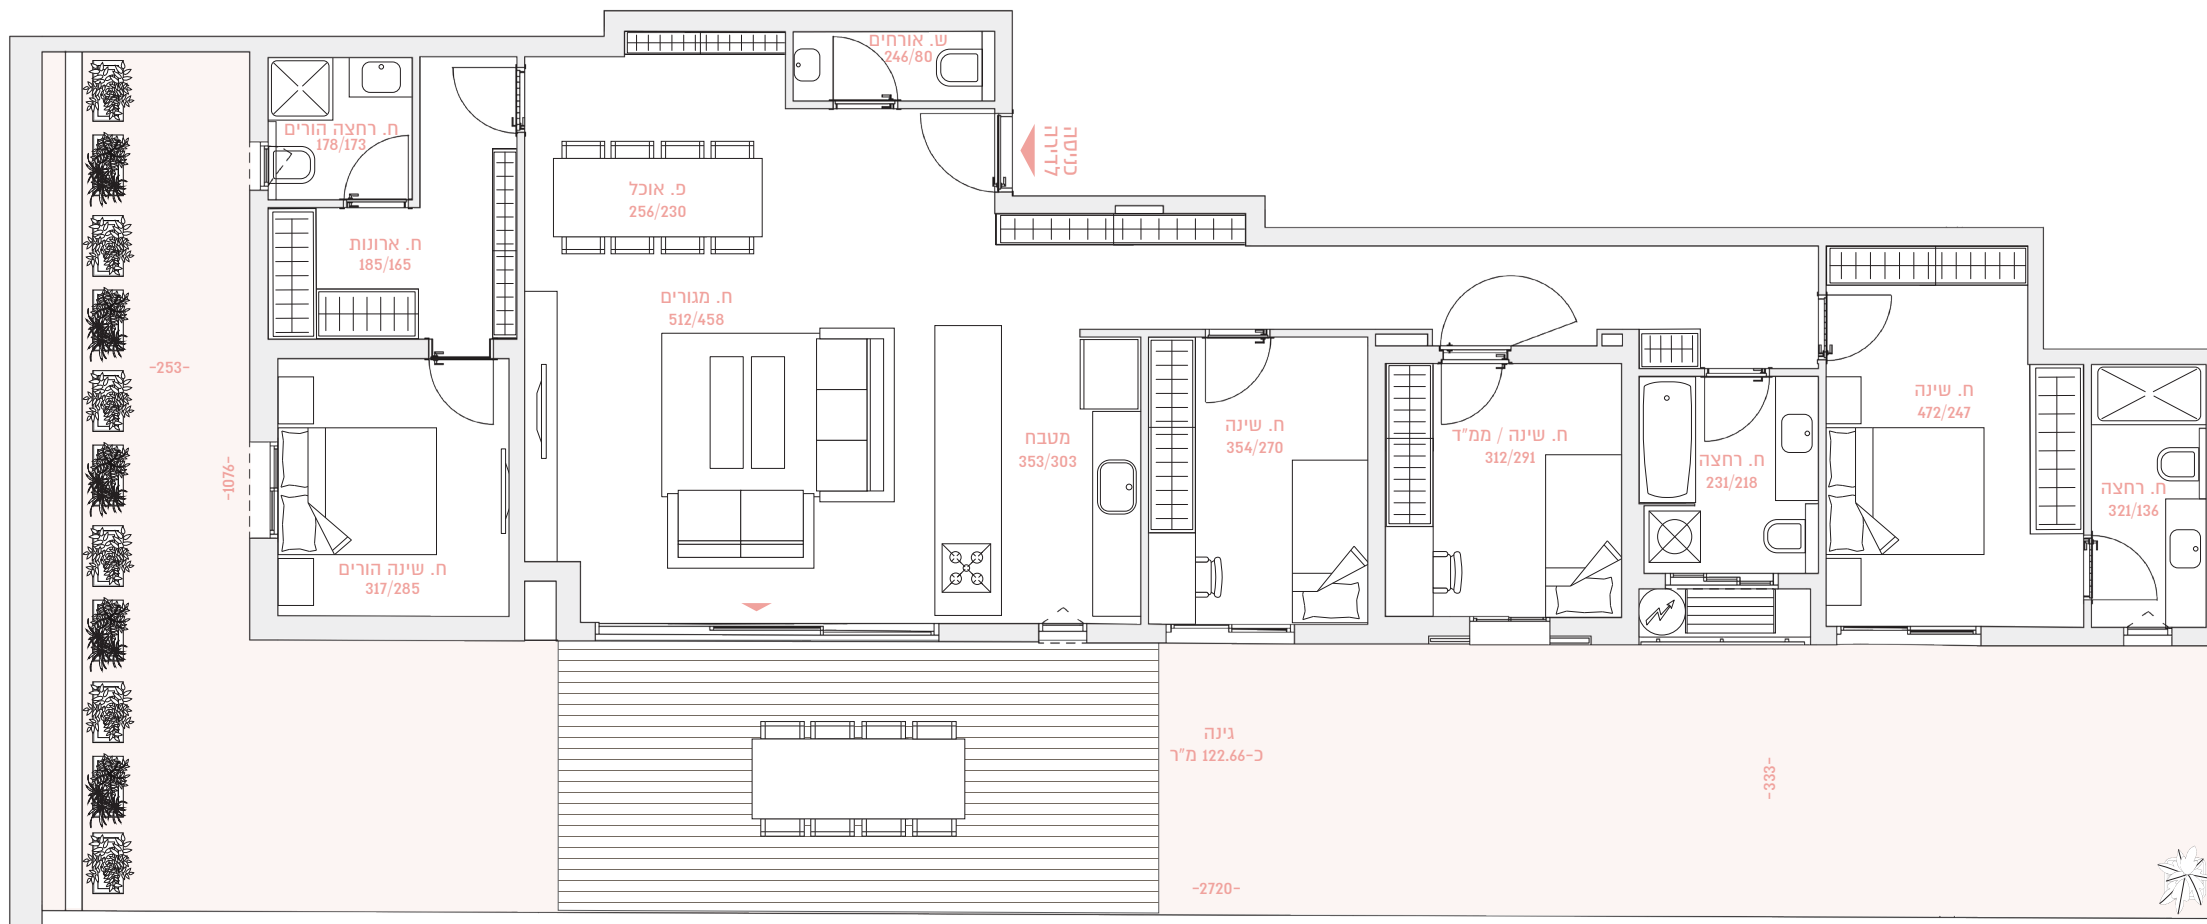

36

רמה"ש ביאליק

BY BROSH

**BROSH**  
 Build with Confidence

שטח הדירה: כ-148 מ"ר

שטח הגינה: כ-122 מ"ר

קומה: קרקע

דירה מס' 1

**5**  
 חדרים