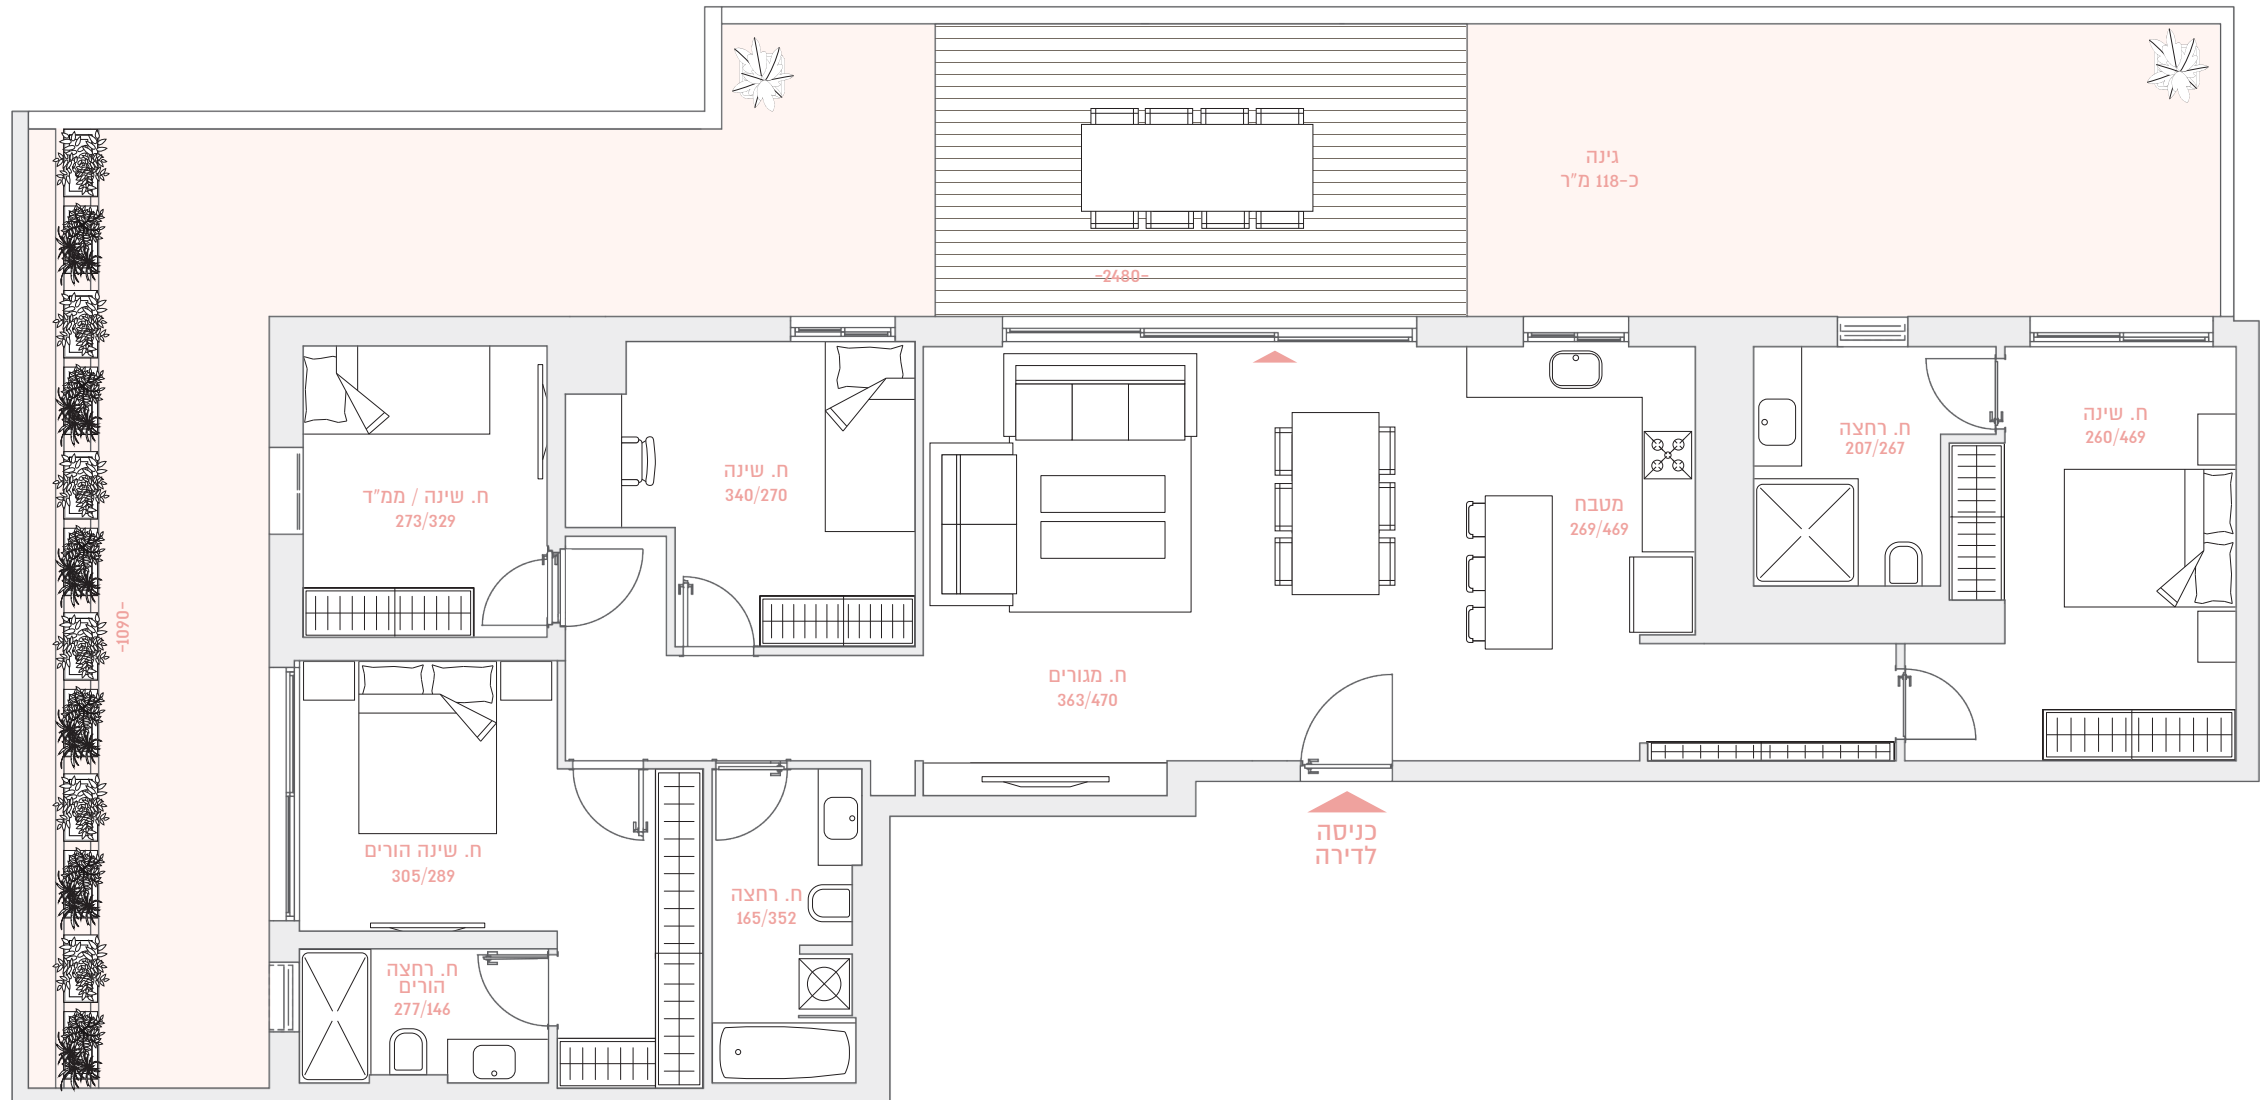

34

רמה"ש ביאליק

BY BROSH

BROSH
 Build with Confidence

שטח הדירה: כ- 145 מ"ר

שטח הגינה: כ- 118 מ"ר

קומה: קרקע

דירה מס' 2

דירת גן

5

חדרים