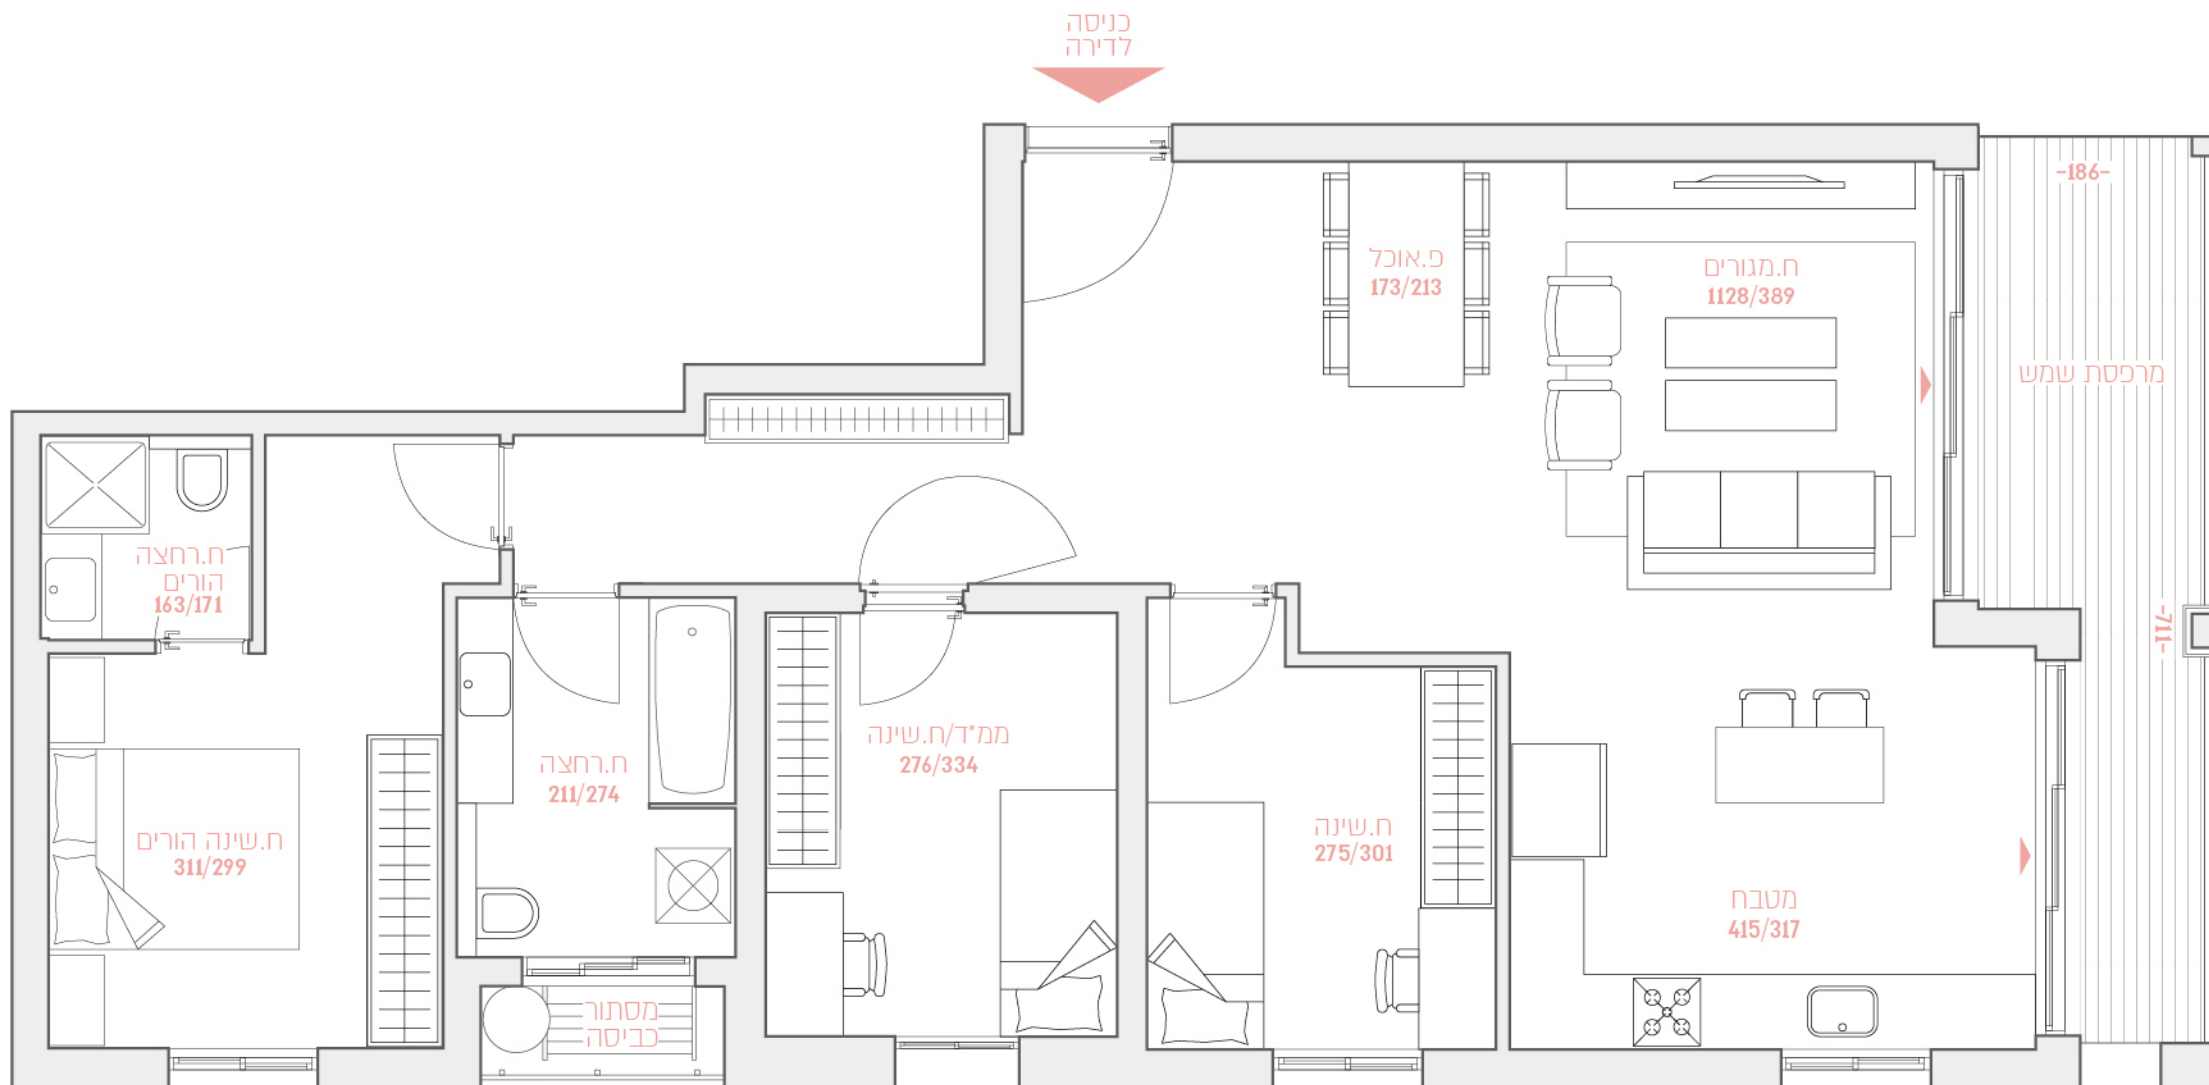

34 רמה"ש ביאליק

BY BROSH

שטח הדירה: כ- 103 מ"ר

קומות: 5,6

שטח המרכסת: כ- 11 מ"ר

דירות מס' 18,21

4 חדרים