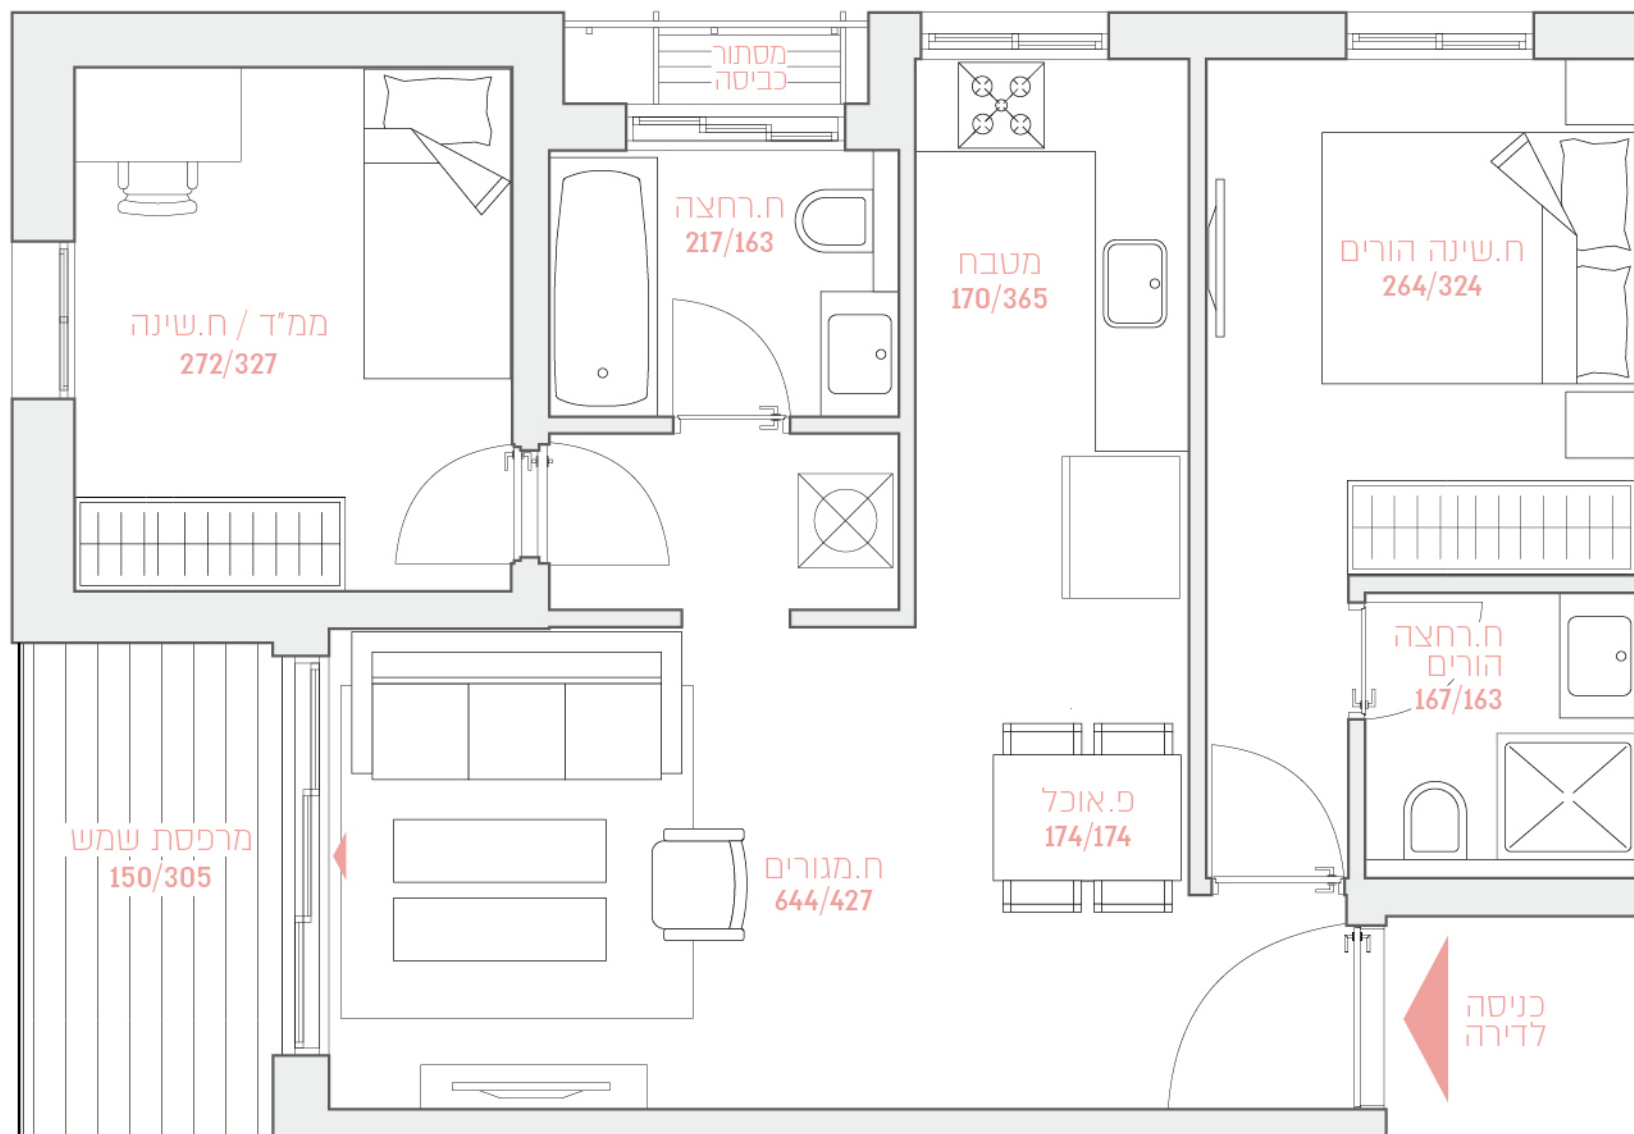

רמה"ש ביאליק 34

BY BROSH

שטח הדירה: כ- 65 מ"ר

קומות: 1,2

שטח המרפסת: כ- 5 מ"ר

דירות מס' 6,10

3
חדרים