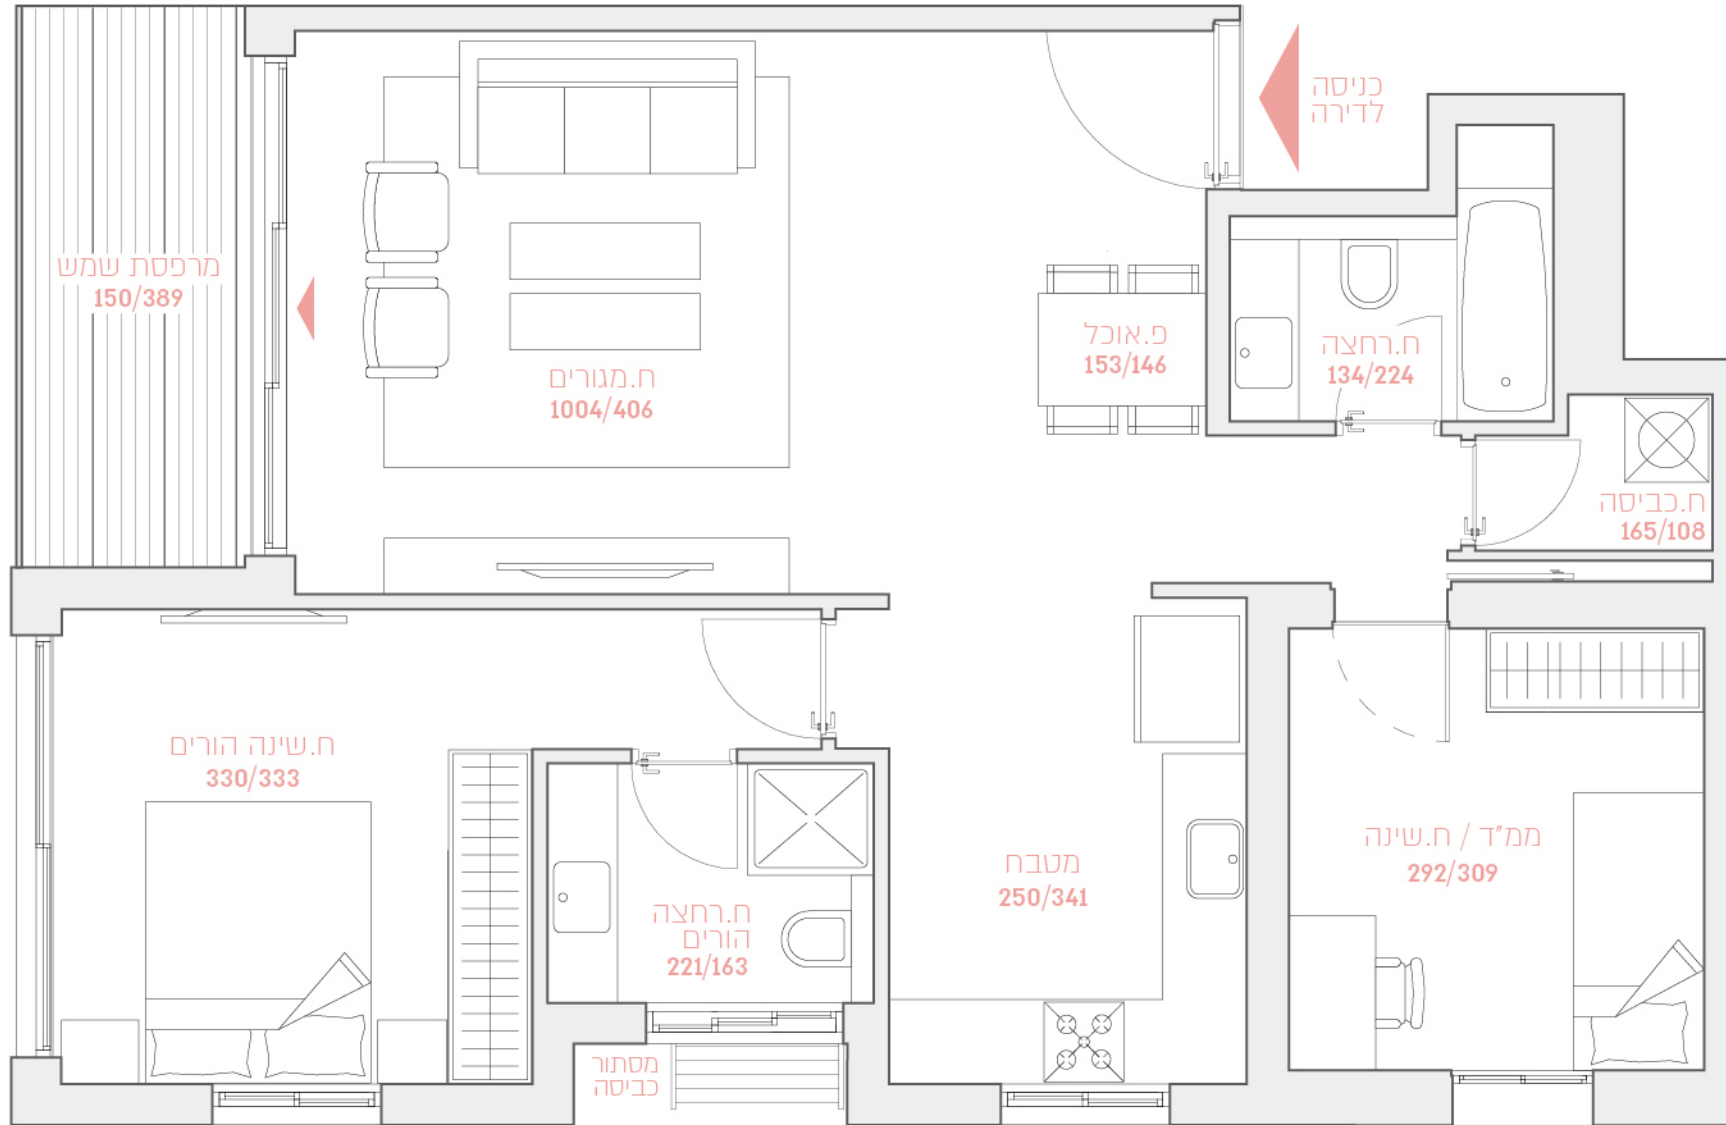

34

רמה"ש ביאליק

BY BROSH

**BROSH**  
 Build with Confidence

שטח הדירה: כ-83 מ"ר

קומות: 1,2

שטח המרפסת: כ-6 מ"ר

דירות מס' 5,9

**3**  
 חדרים