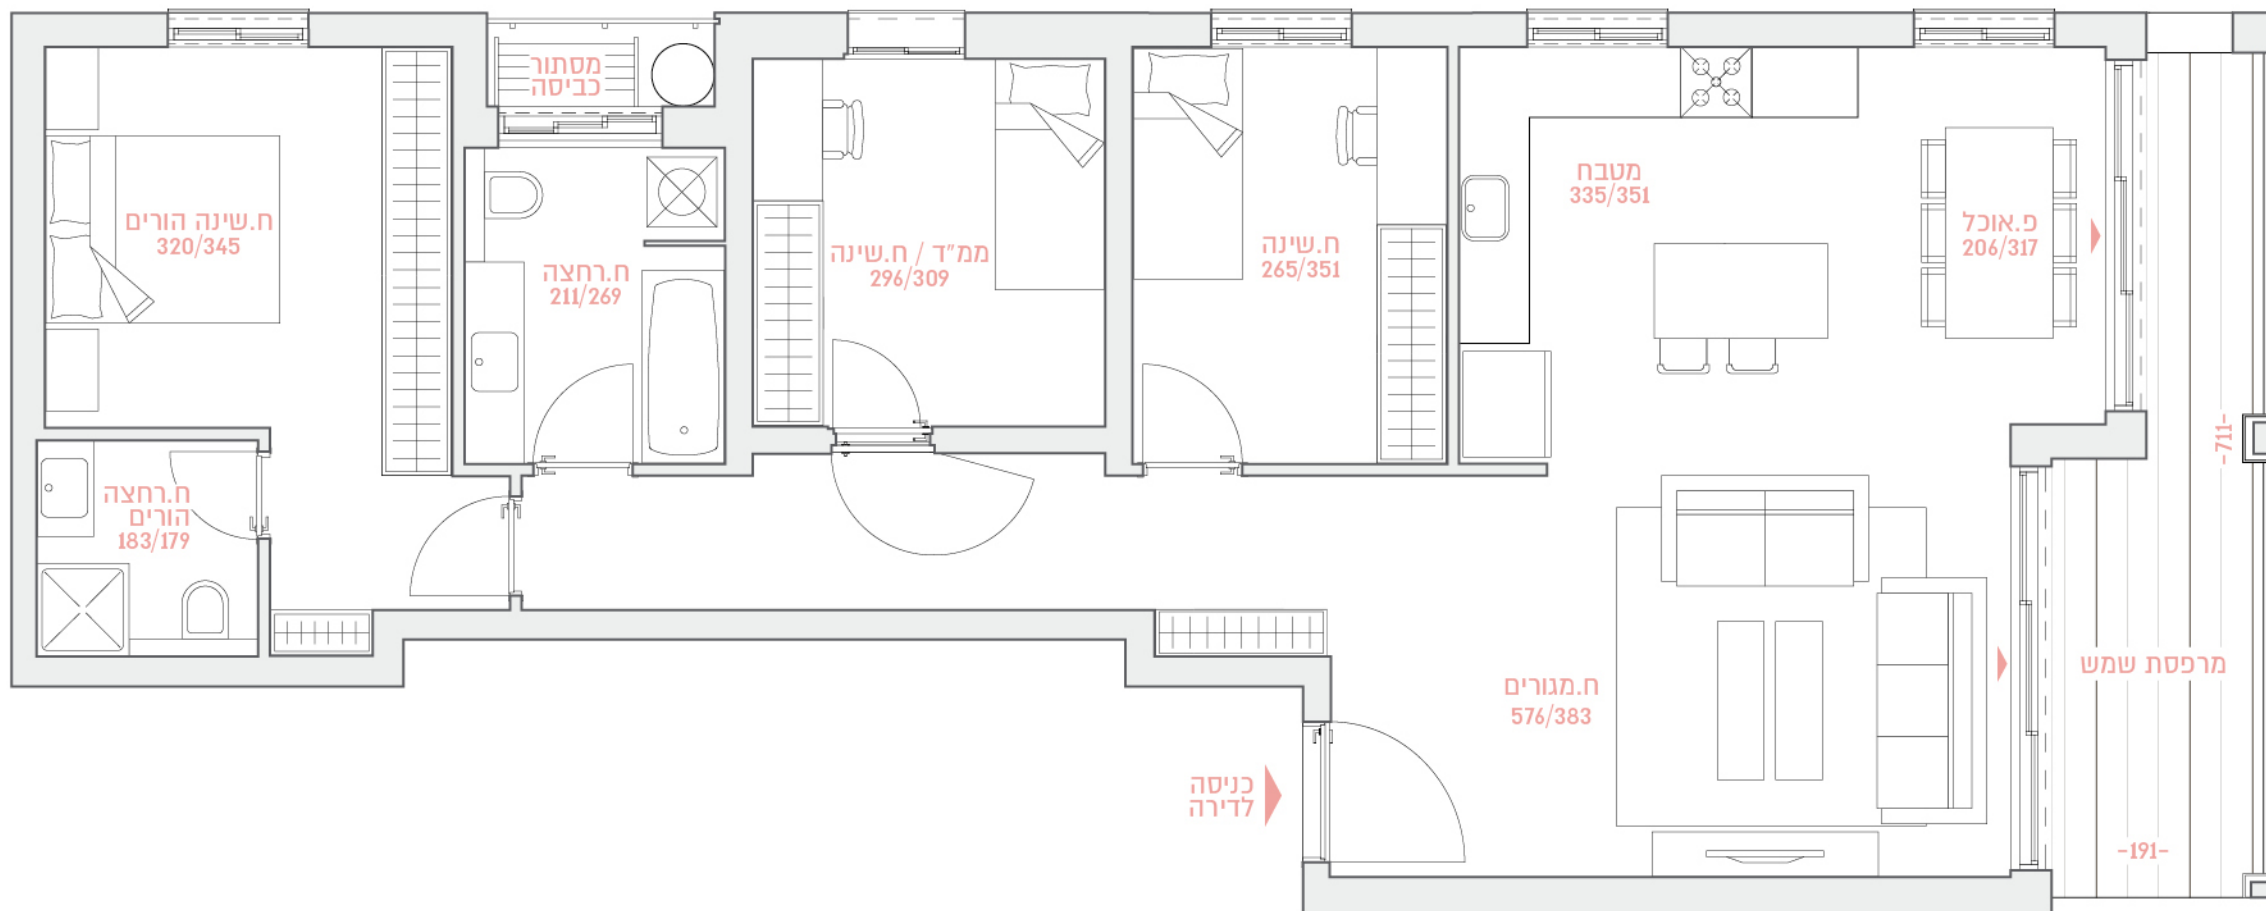

רמה"ש ביאליק 34

BY BROSH

שטח הדירה: כ- 109 מ"ר

קומות: 1,2

שטח המרפסת: כ- 11 מ"ר

דירות מס' 3,7

4
חדרים