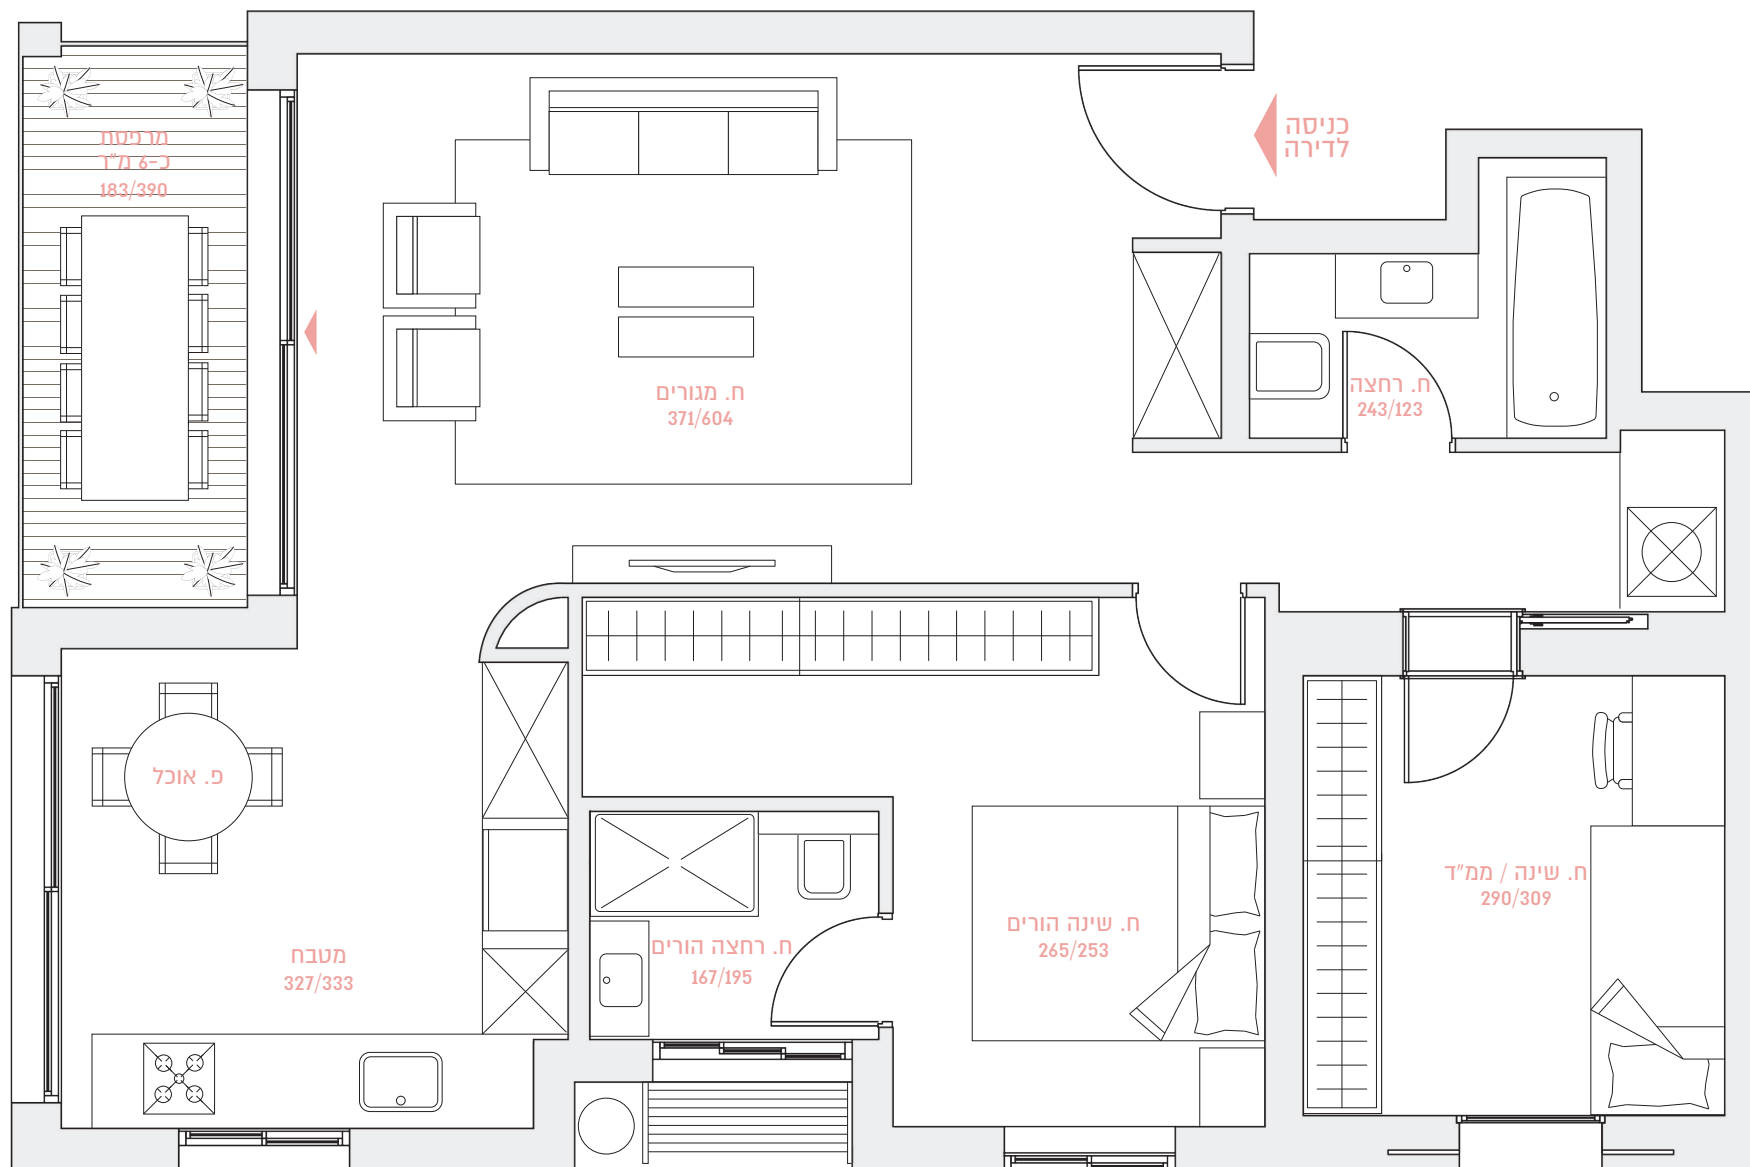

רמה"ש ביאליק 34

BY BROSH

שטח הדירה: כ-83 מ"ר

קומה: 1

שטח המרפסת: כ-6 מ"ר

דירה מס' 5

3 חדרים