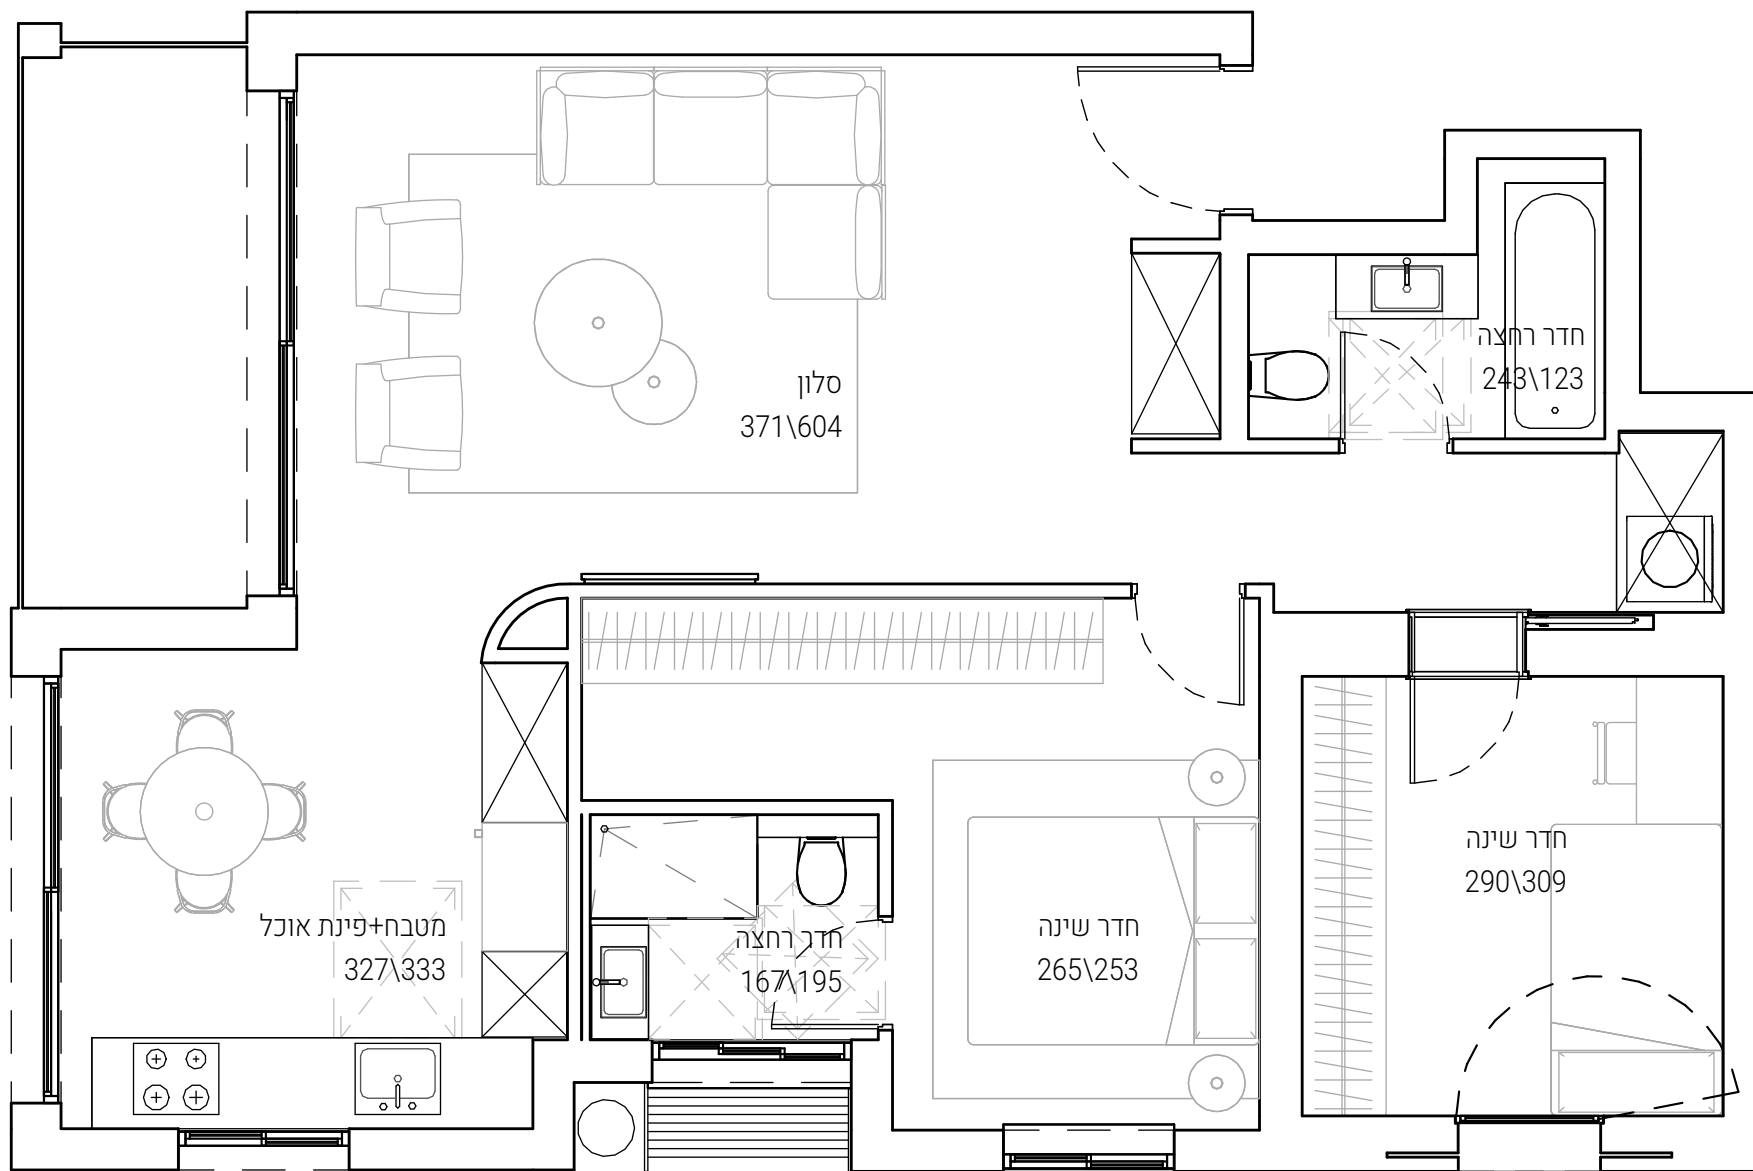

34 רמה"ש ביאליק

BY BROSH

שטח הדירה: כ-83 מ"ר

שטח המרפסת: כ-6 מ"ר

קומה: 1

דירה מס' 5

3
חדרים