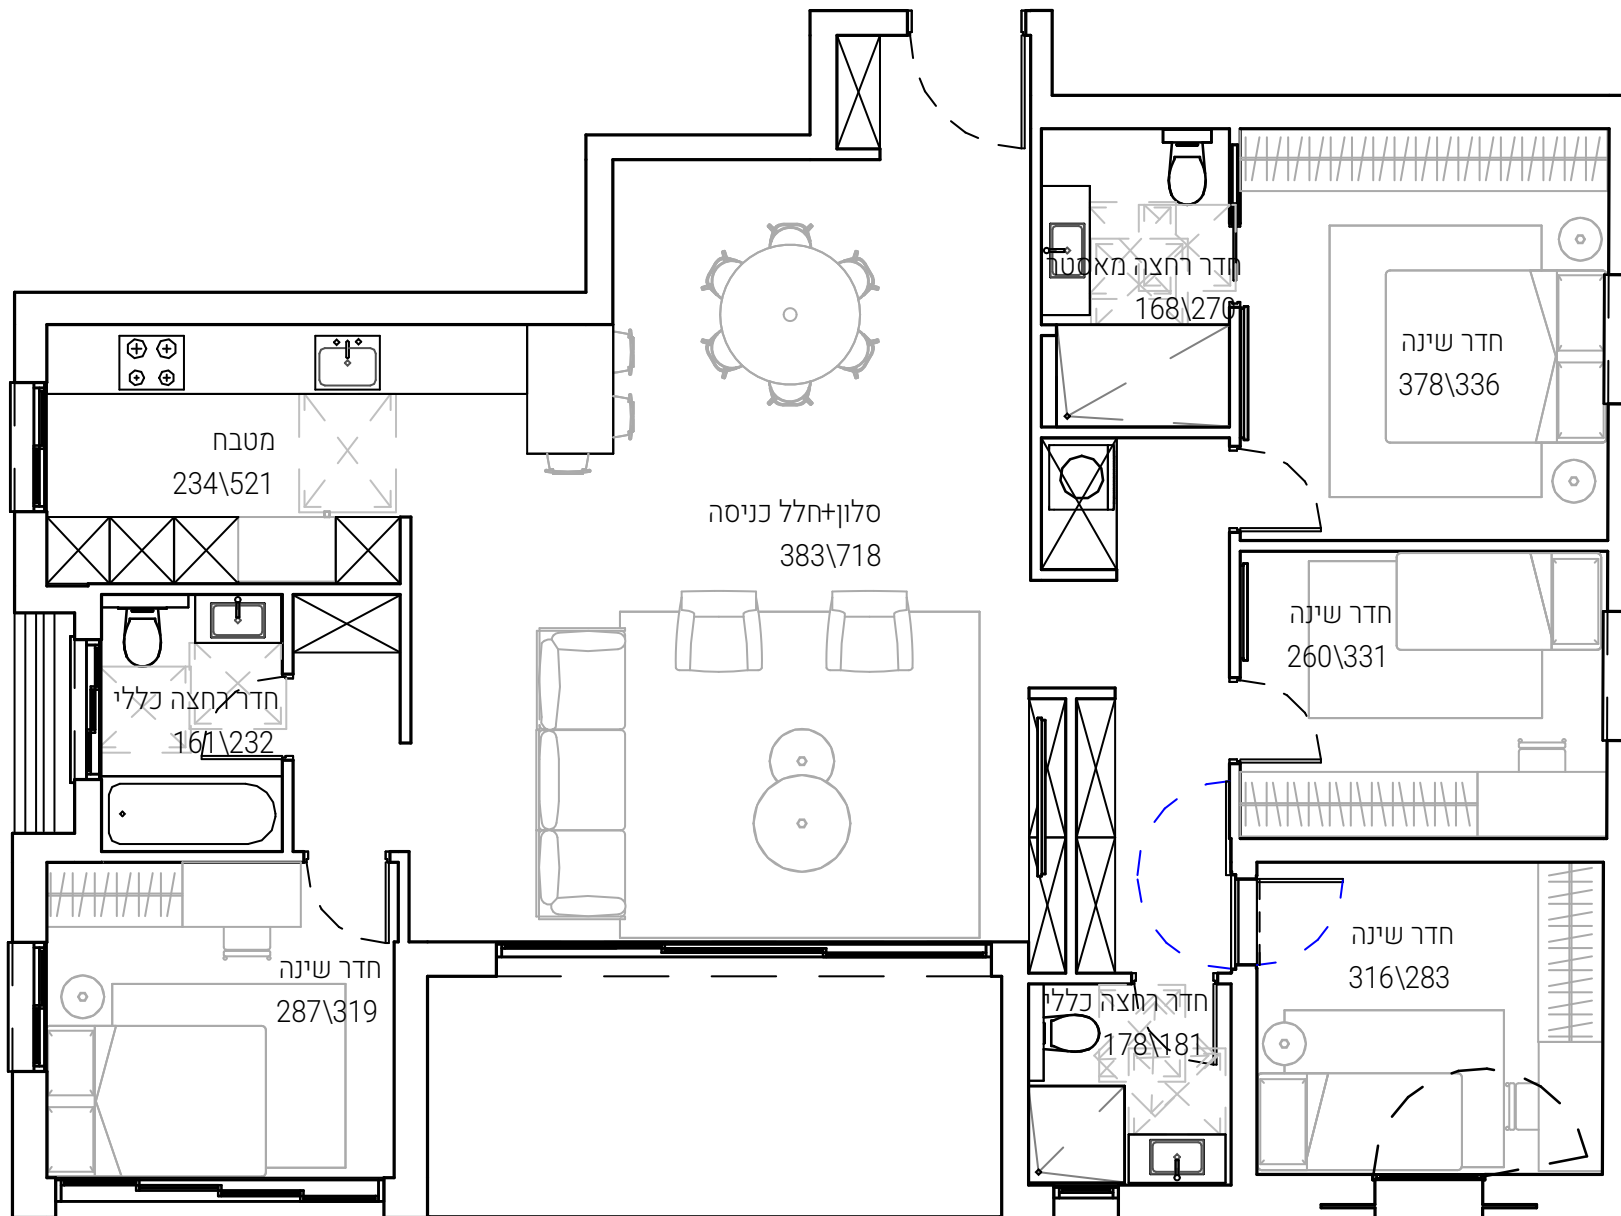

רמה"ש ביאליק 36

BY BROSH

שטח הדירה: כ-130 מ"ר

קומה 3

שטח המרפסת: כ-12 מ"ר

דירה מס' 13

5  
חדרים