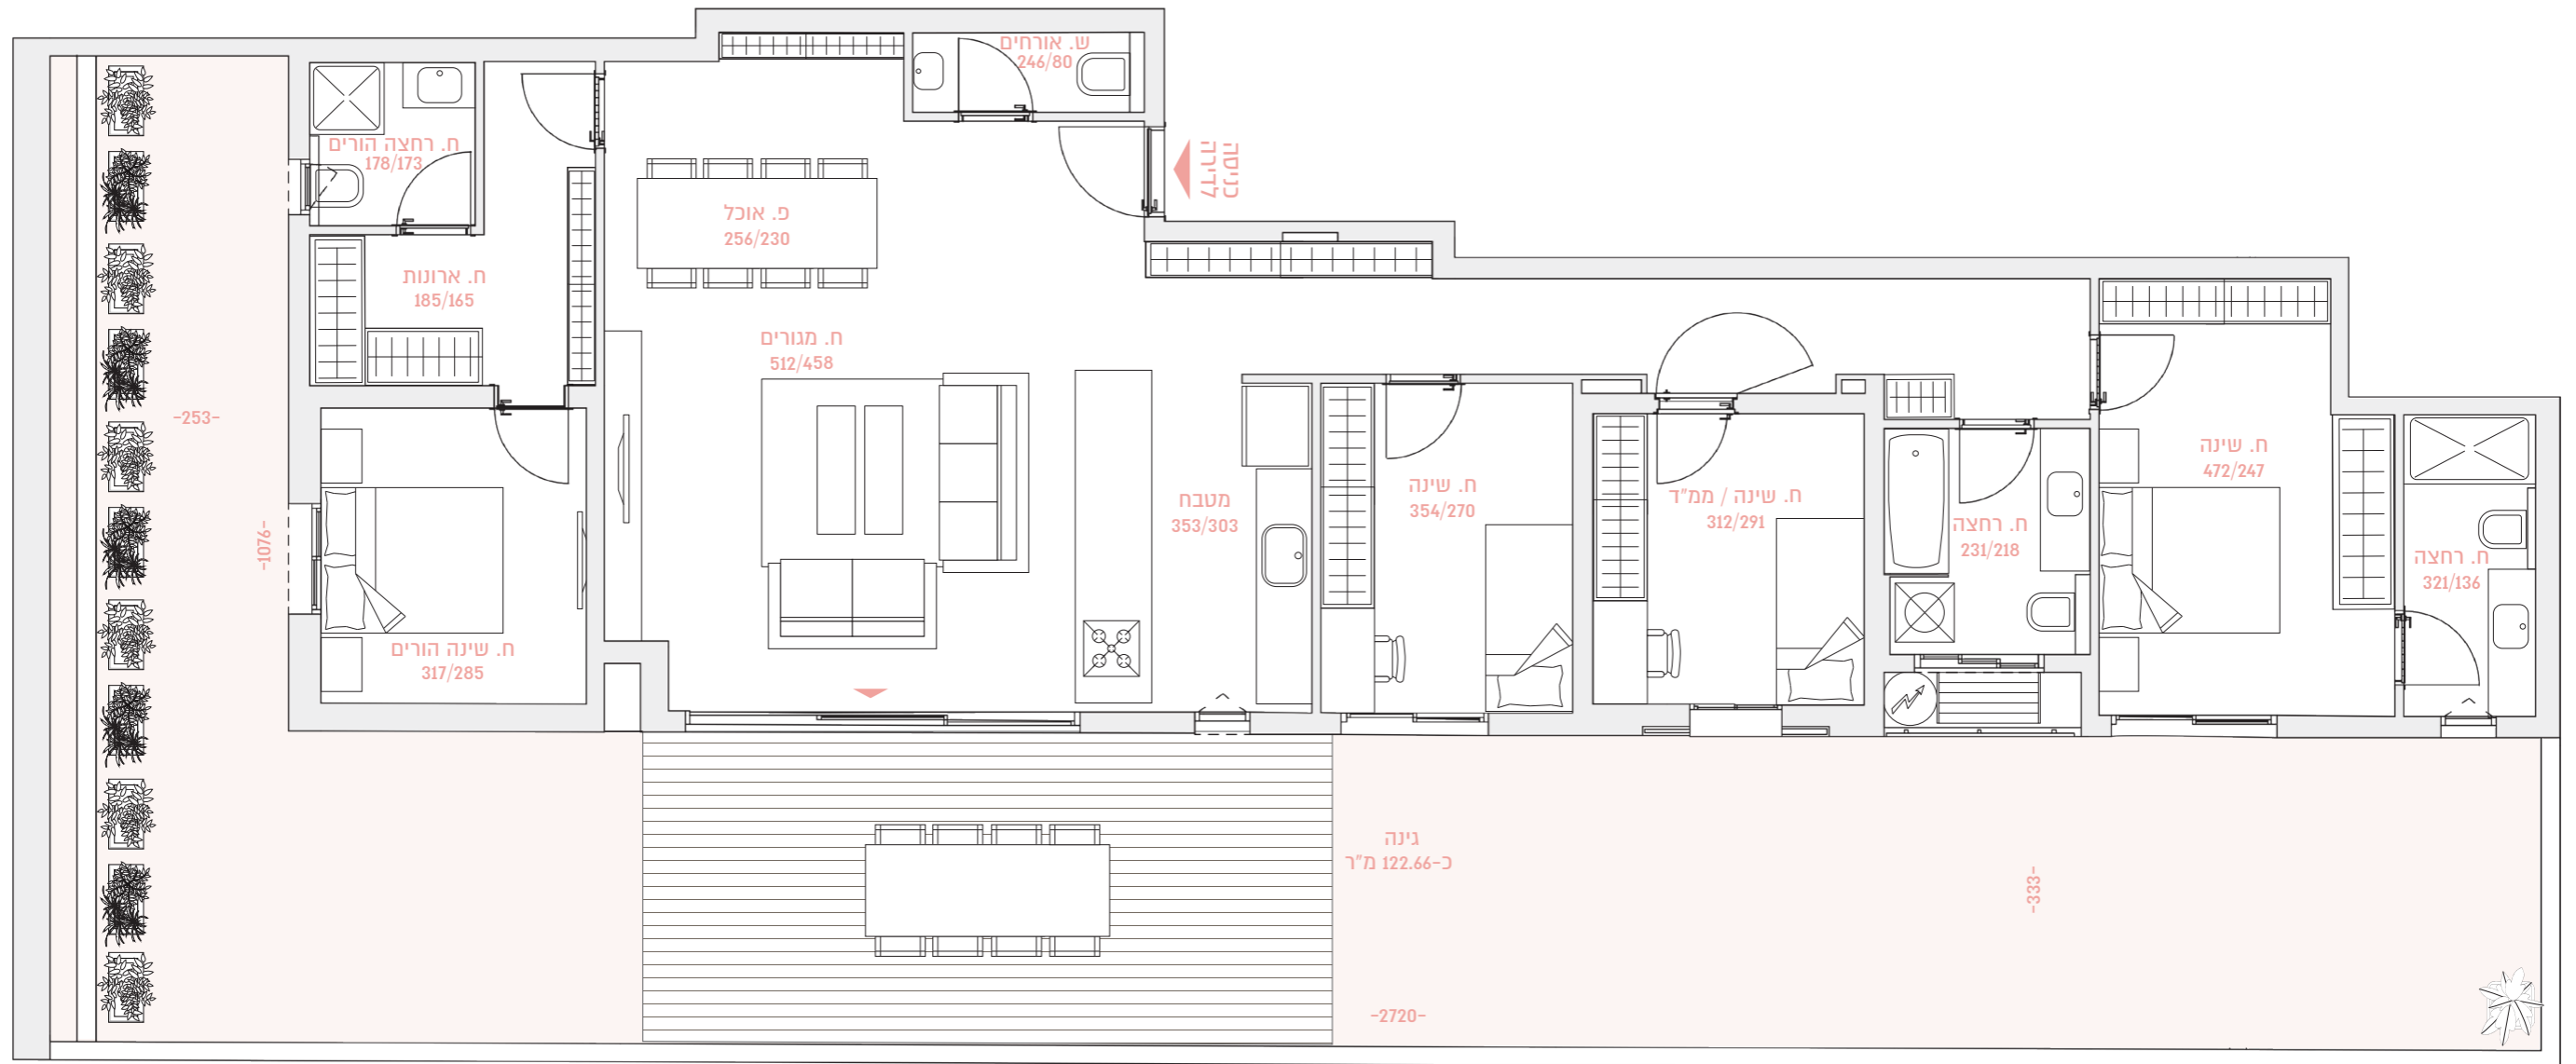

36

רמה"ש ביאליק

BY BROSH

שטח הדירה: כ- 148 מ"ר

קומה: קרקע

שטח הגינה: כ- 122 מ"ר

דירה מס' 1

5 חדרים