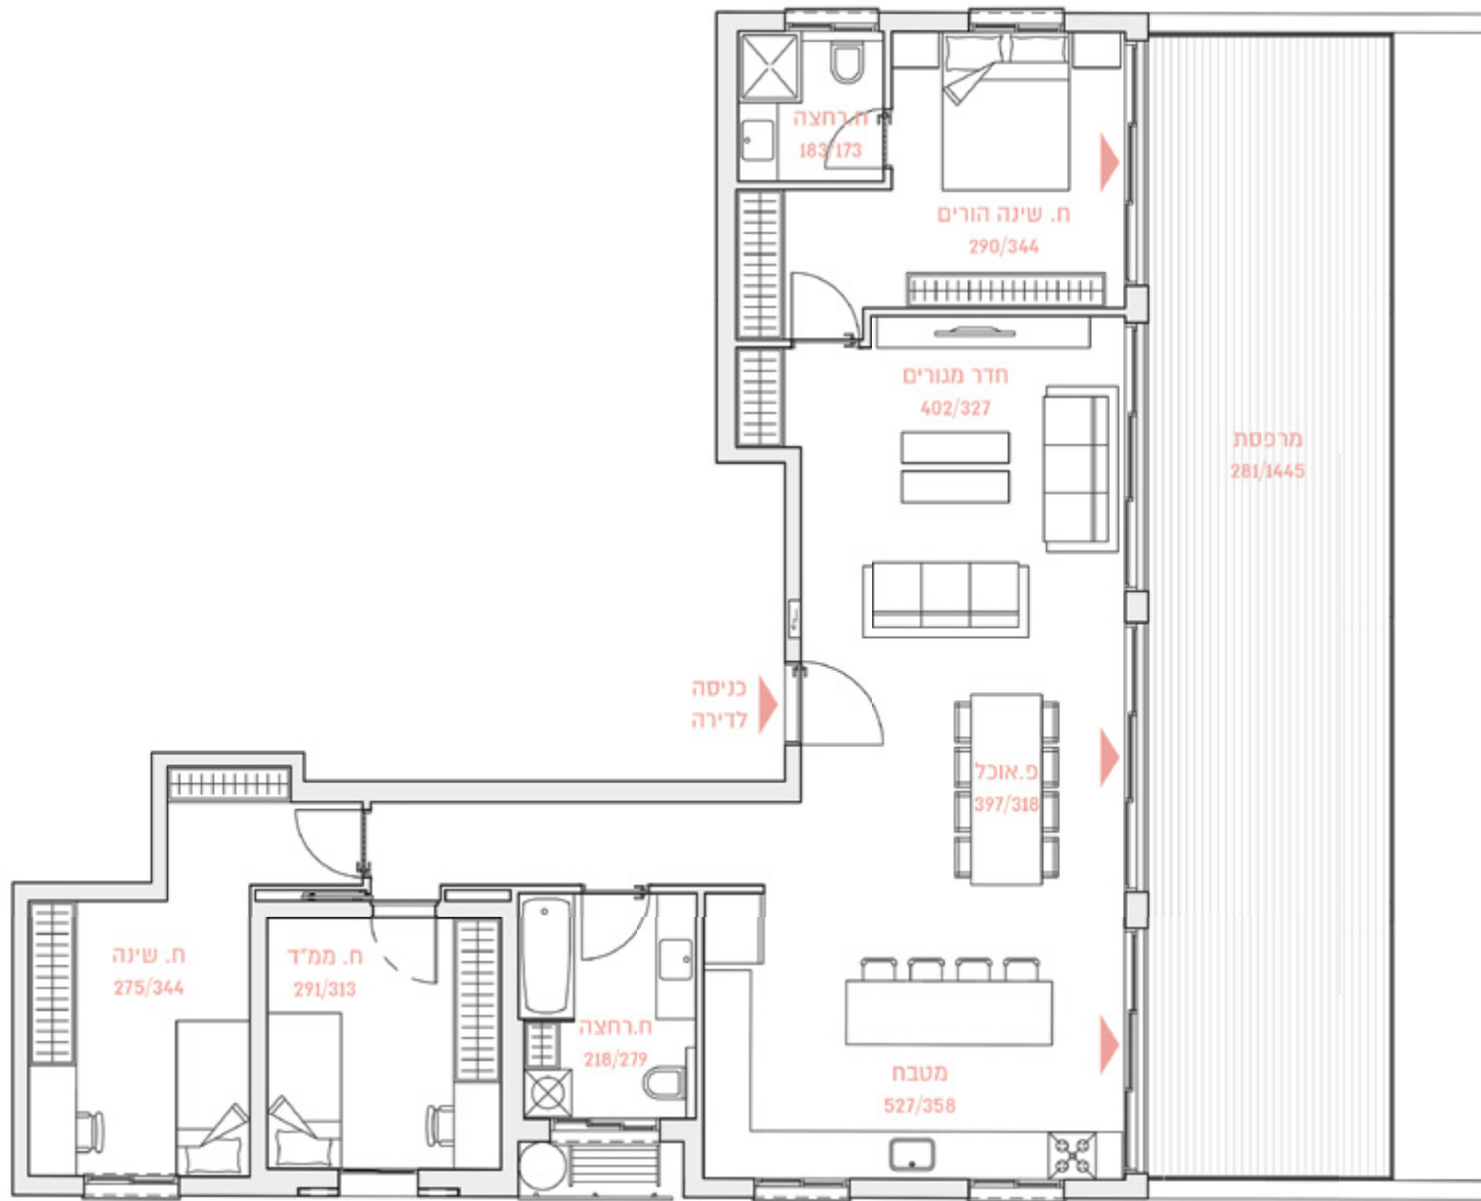

36

רמה"ש ביאליק

BY BROSH

שטח הדירה: כ-120 מ"ר

קומה 7

שטח המרפסת: כ-46 מ"ר

דירה מס' 23

דירת פנטהאוז