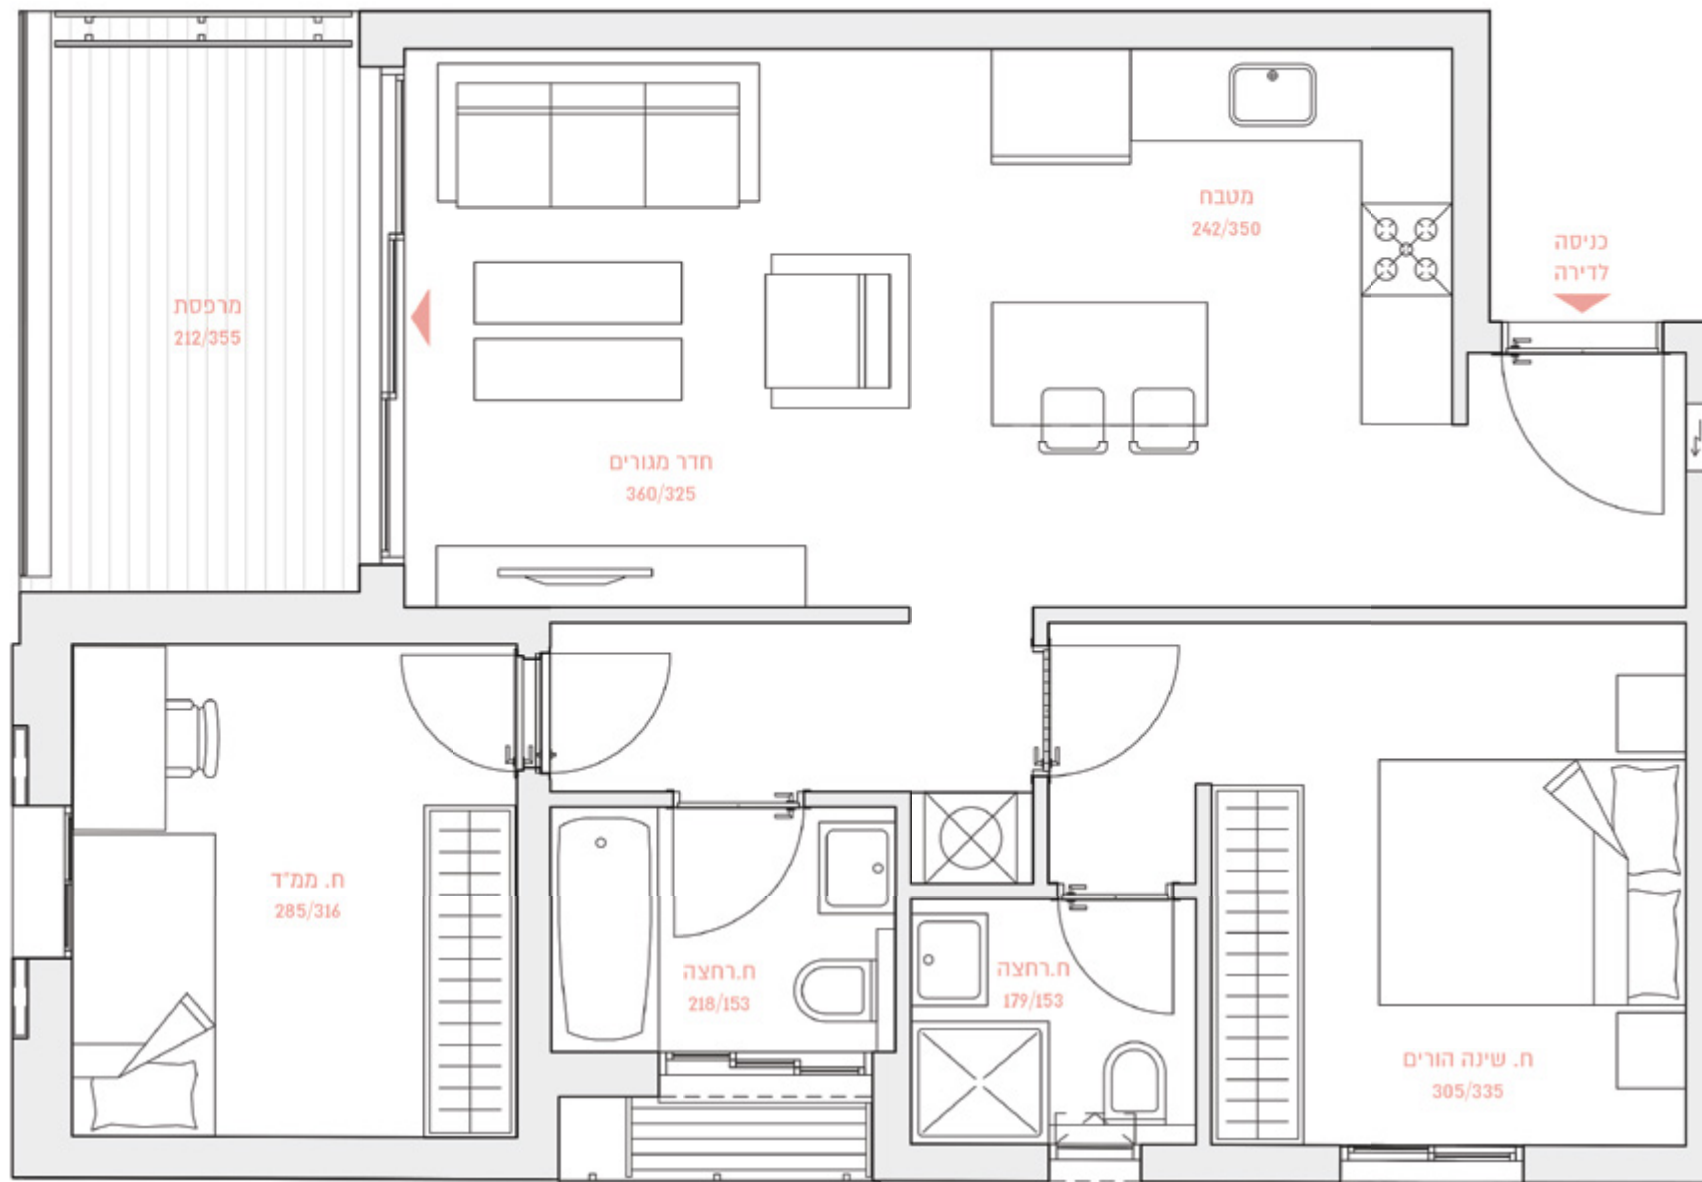

36

רמה"ש ביאליק

BY BROSH

BROSH
 Build with Confidence

שטח הדירה: כ-70 מ"ר

קומות 1-2

שטח המרפסת: כ-8 מ"ר

דירות מס' 5,9

3
 חדרים