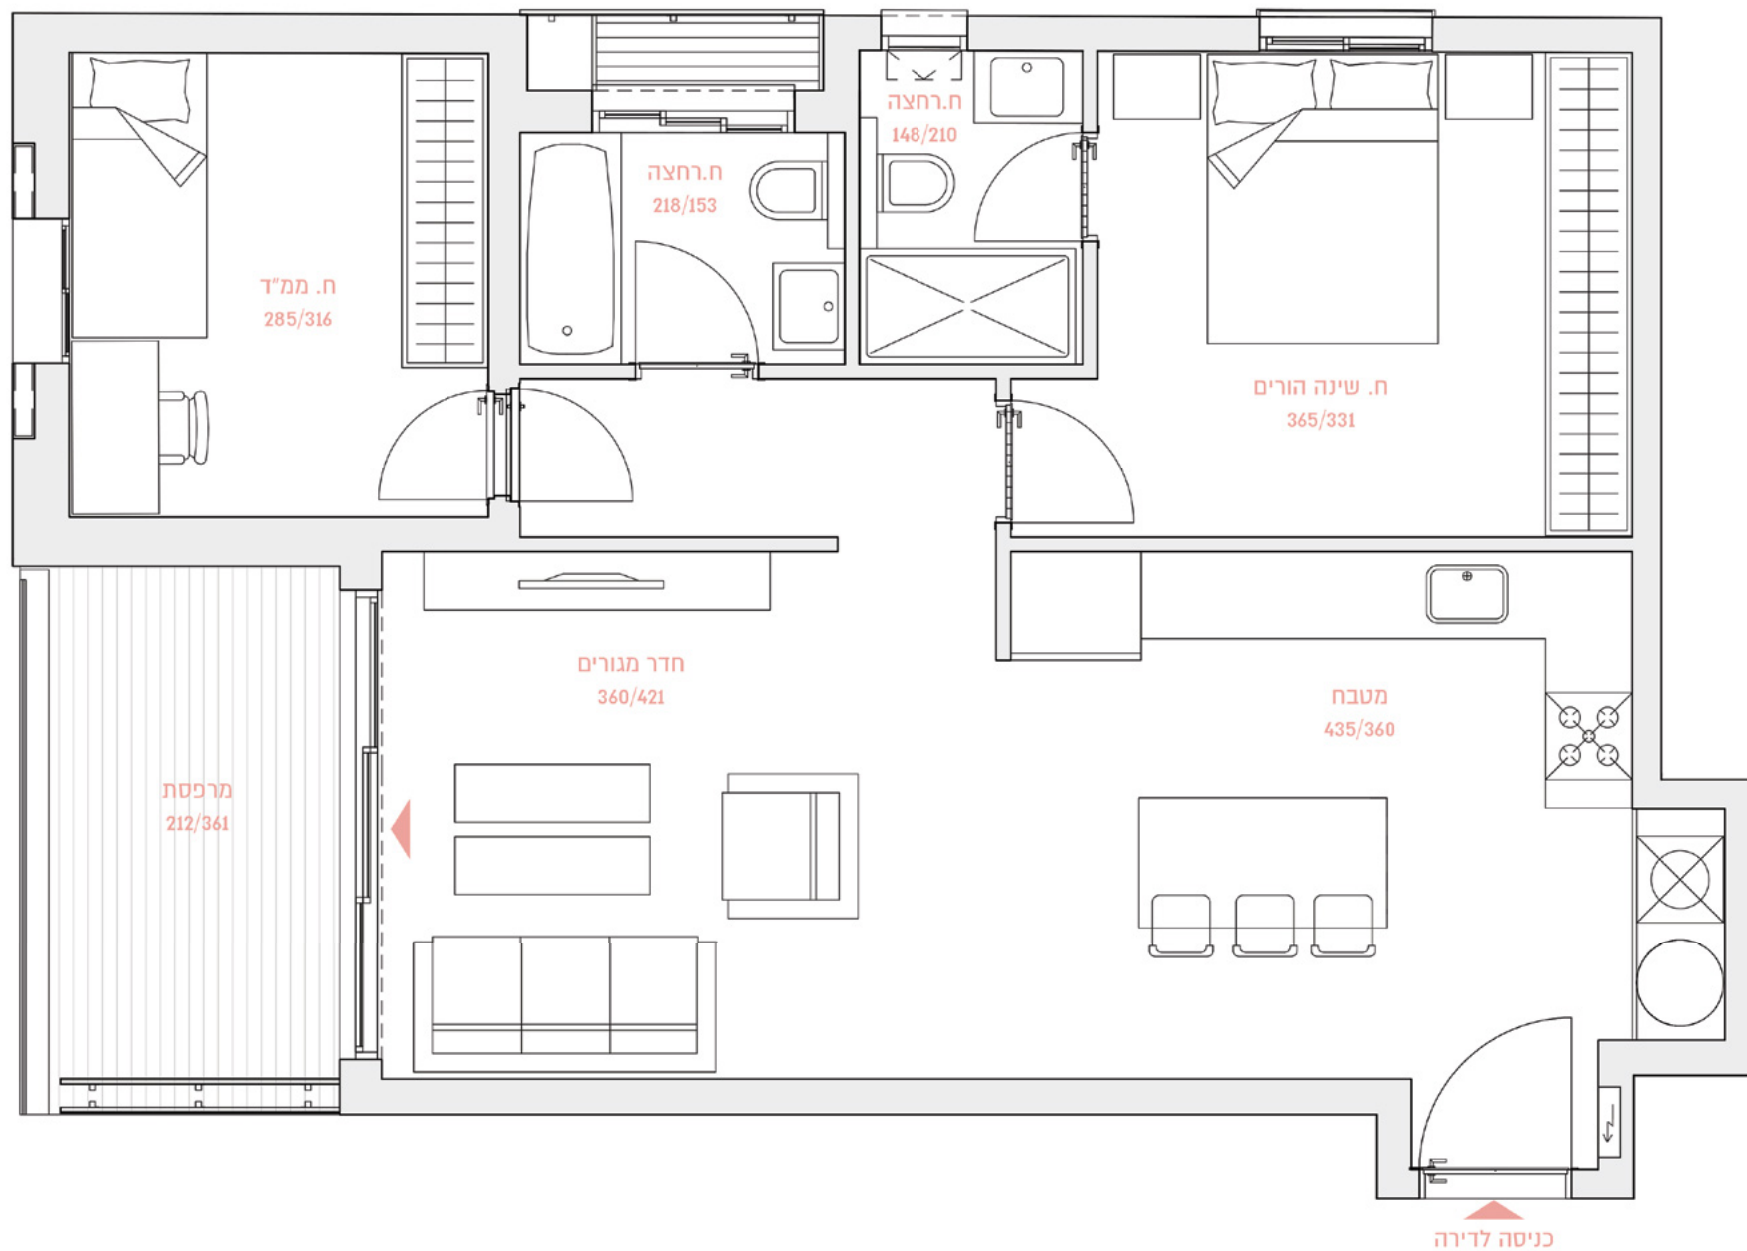

36 רמה"ש ביאליק

BY BROSH

שטח הדירה: כ-78 מ"ר

קומות 1-2

שטח המרפסת: כ-8 מ"ר

דירות מס' 6,10

3
חדרים