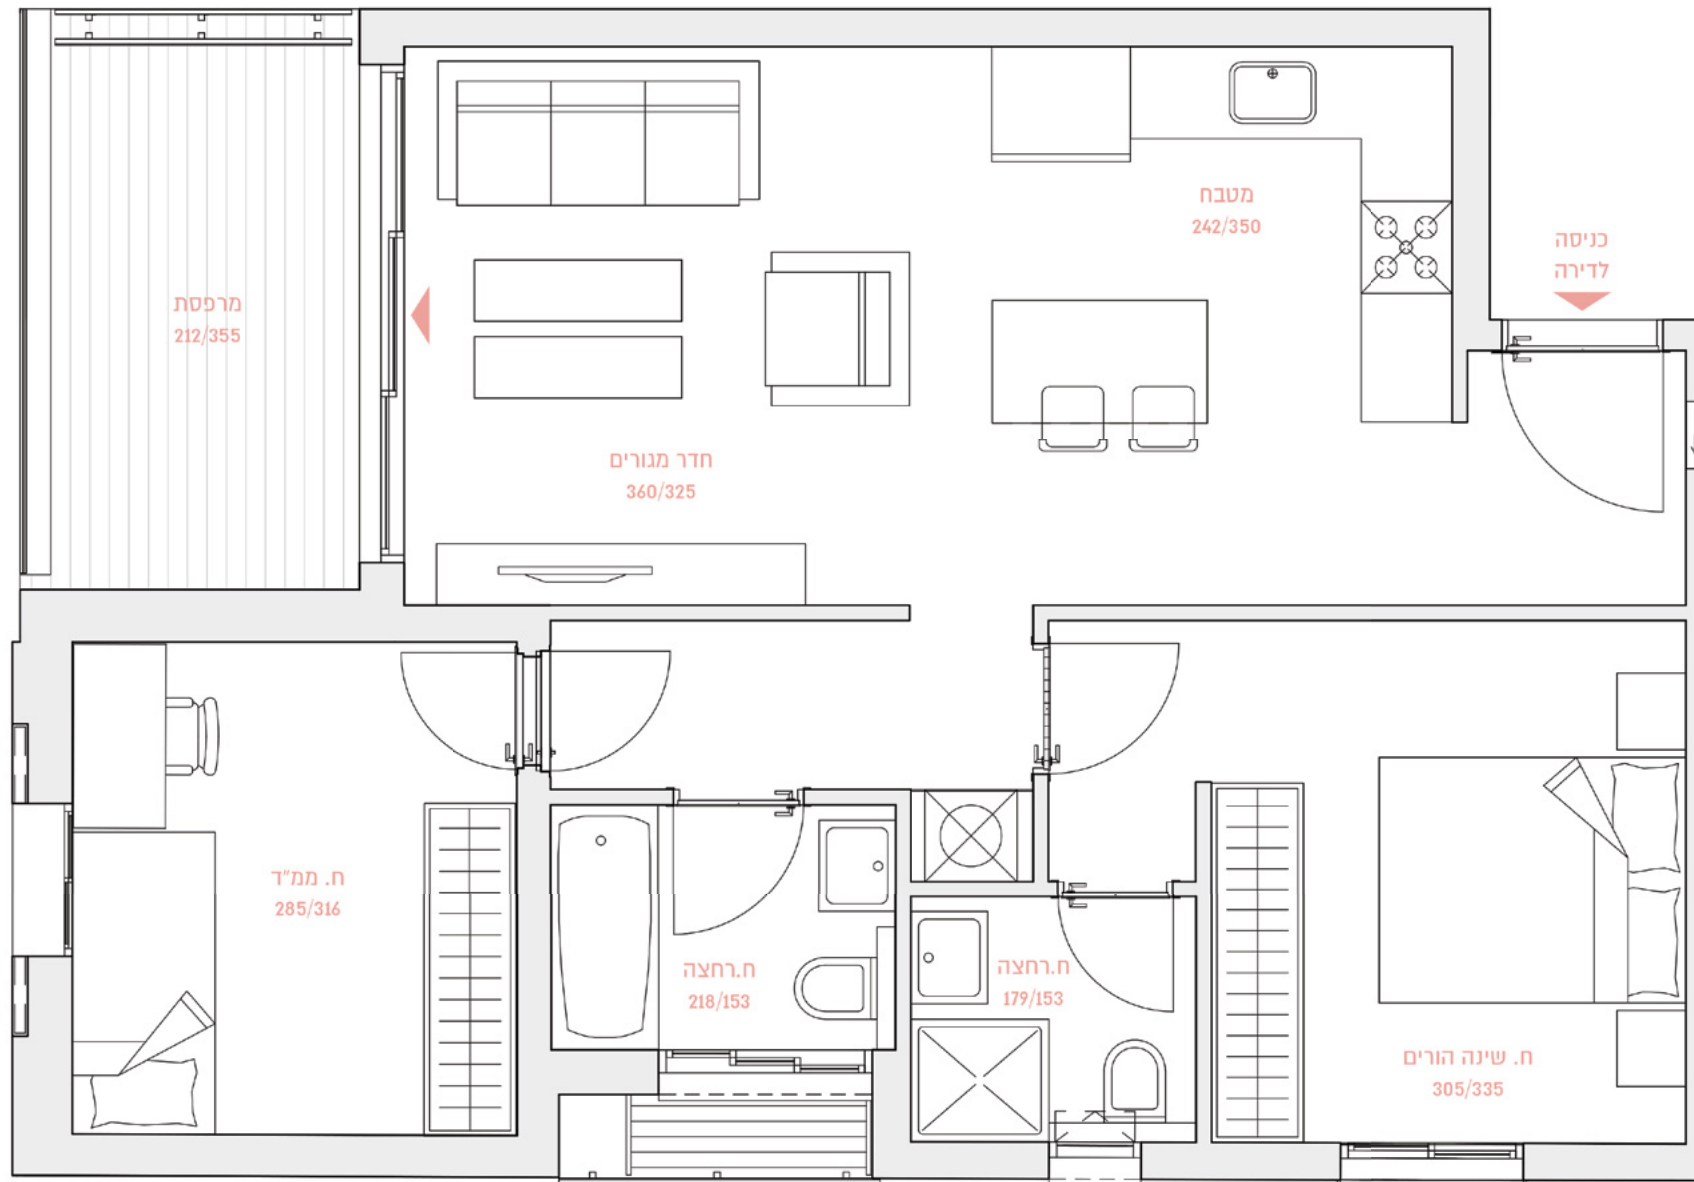

36 רמה"ש ביאליק

BY BROSH

BROSH
Build with Confidence

שטח הדירה: כ-70 מ"ר

קומות 1-2

שטח המרפסת: כ-8 מ"ר

דירות מס' 5,9

3
חדרים