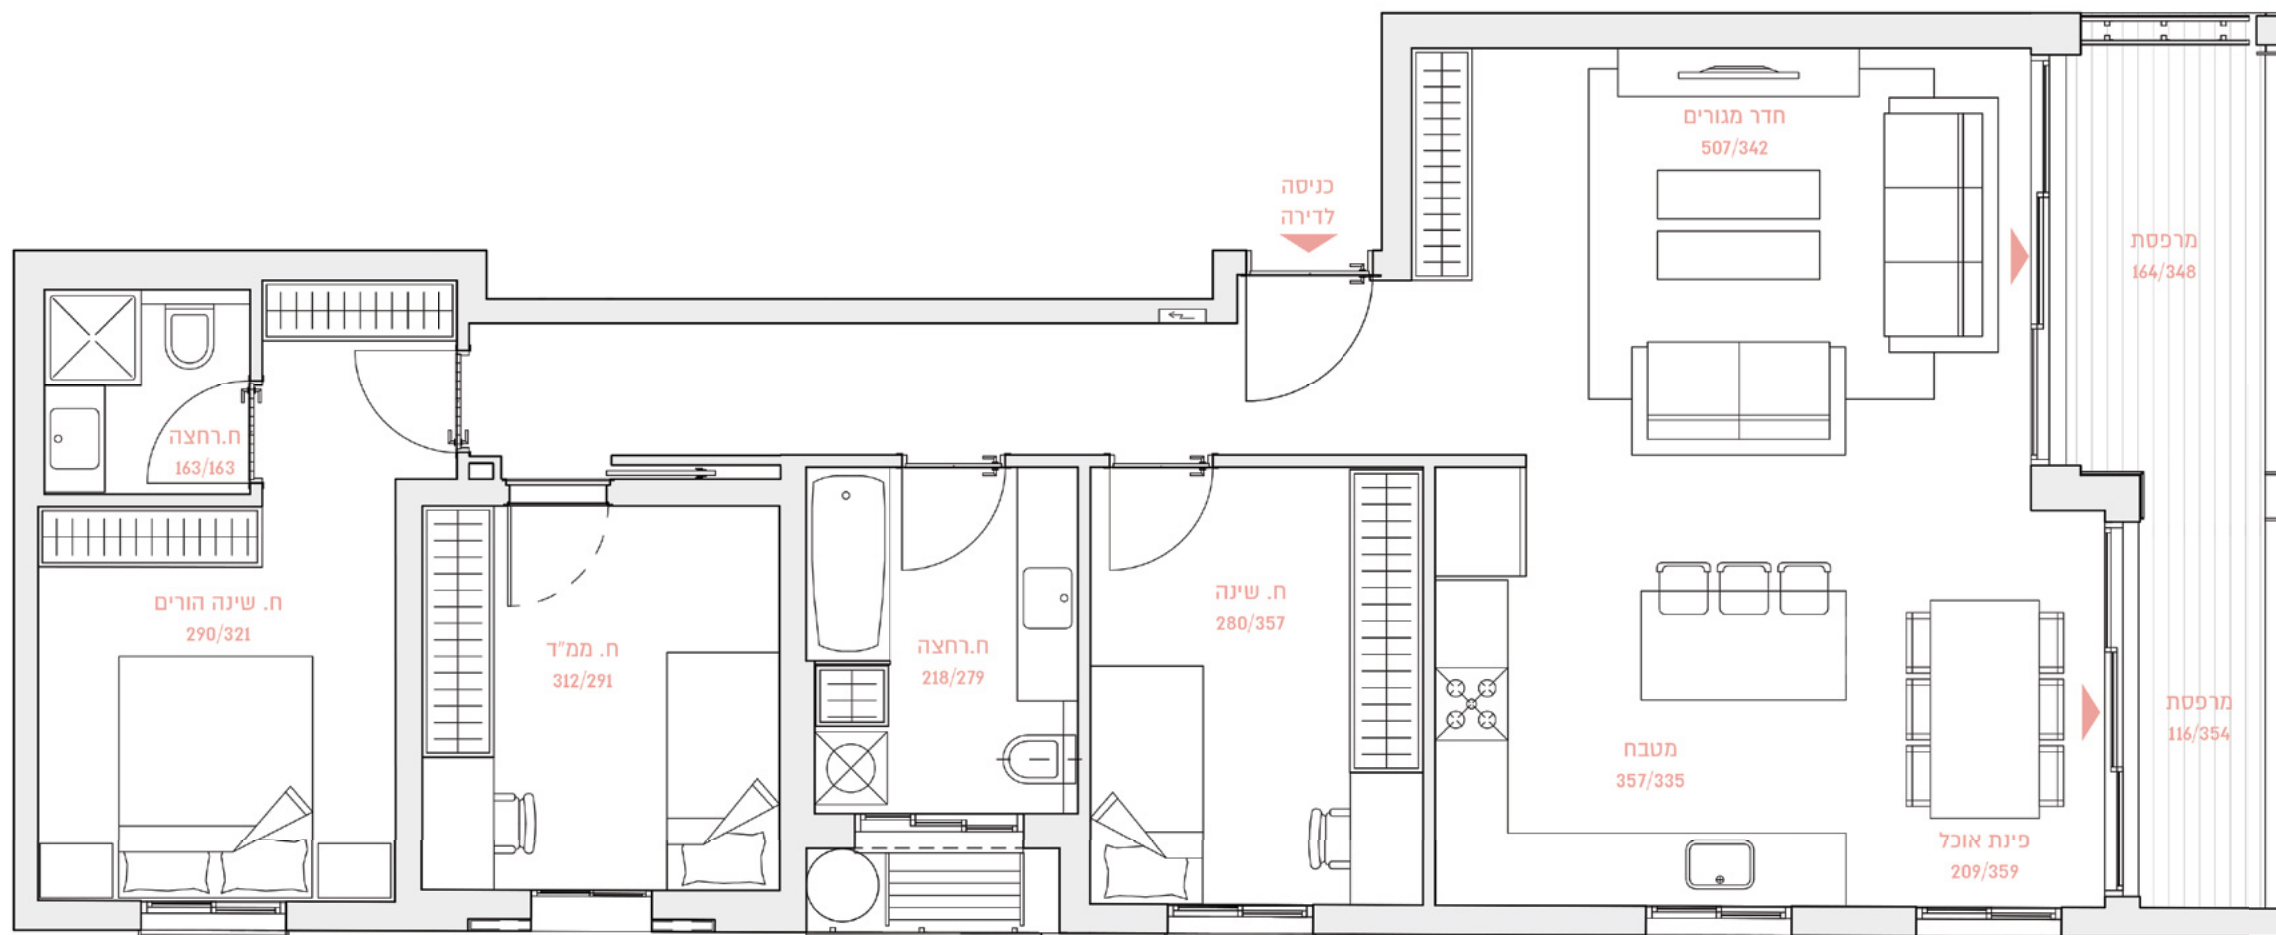

36

רמה"ש ביאליק

BY BROSH

BROSH
 Build with Confidence

שטח הדירה: כ-104 מ"ר

קומות 1-2

שטח המרפסת: כ-12 מ"ר

דירות מס' 4,8

4
 חדרים