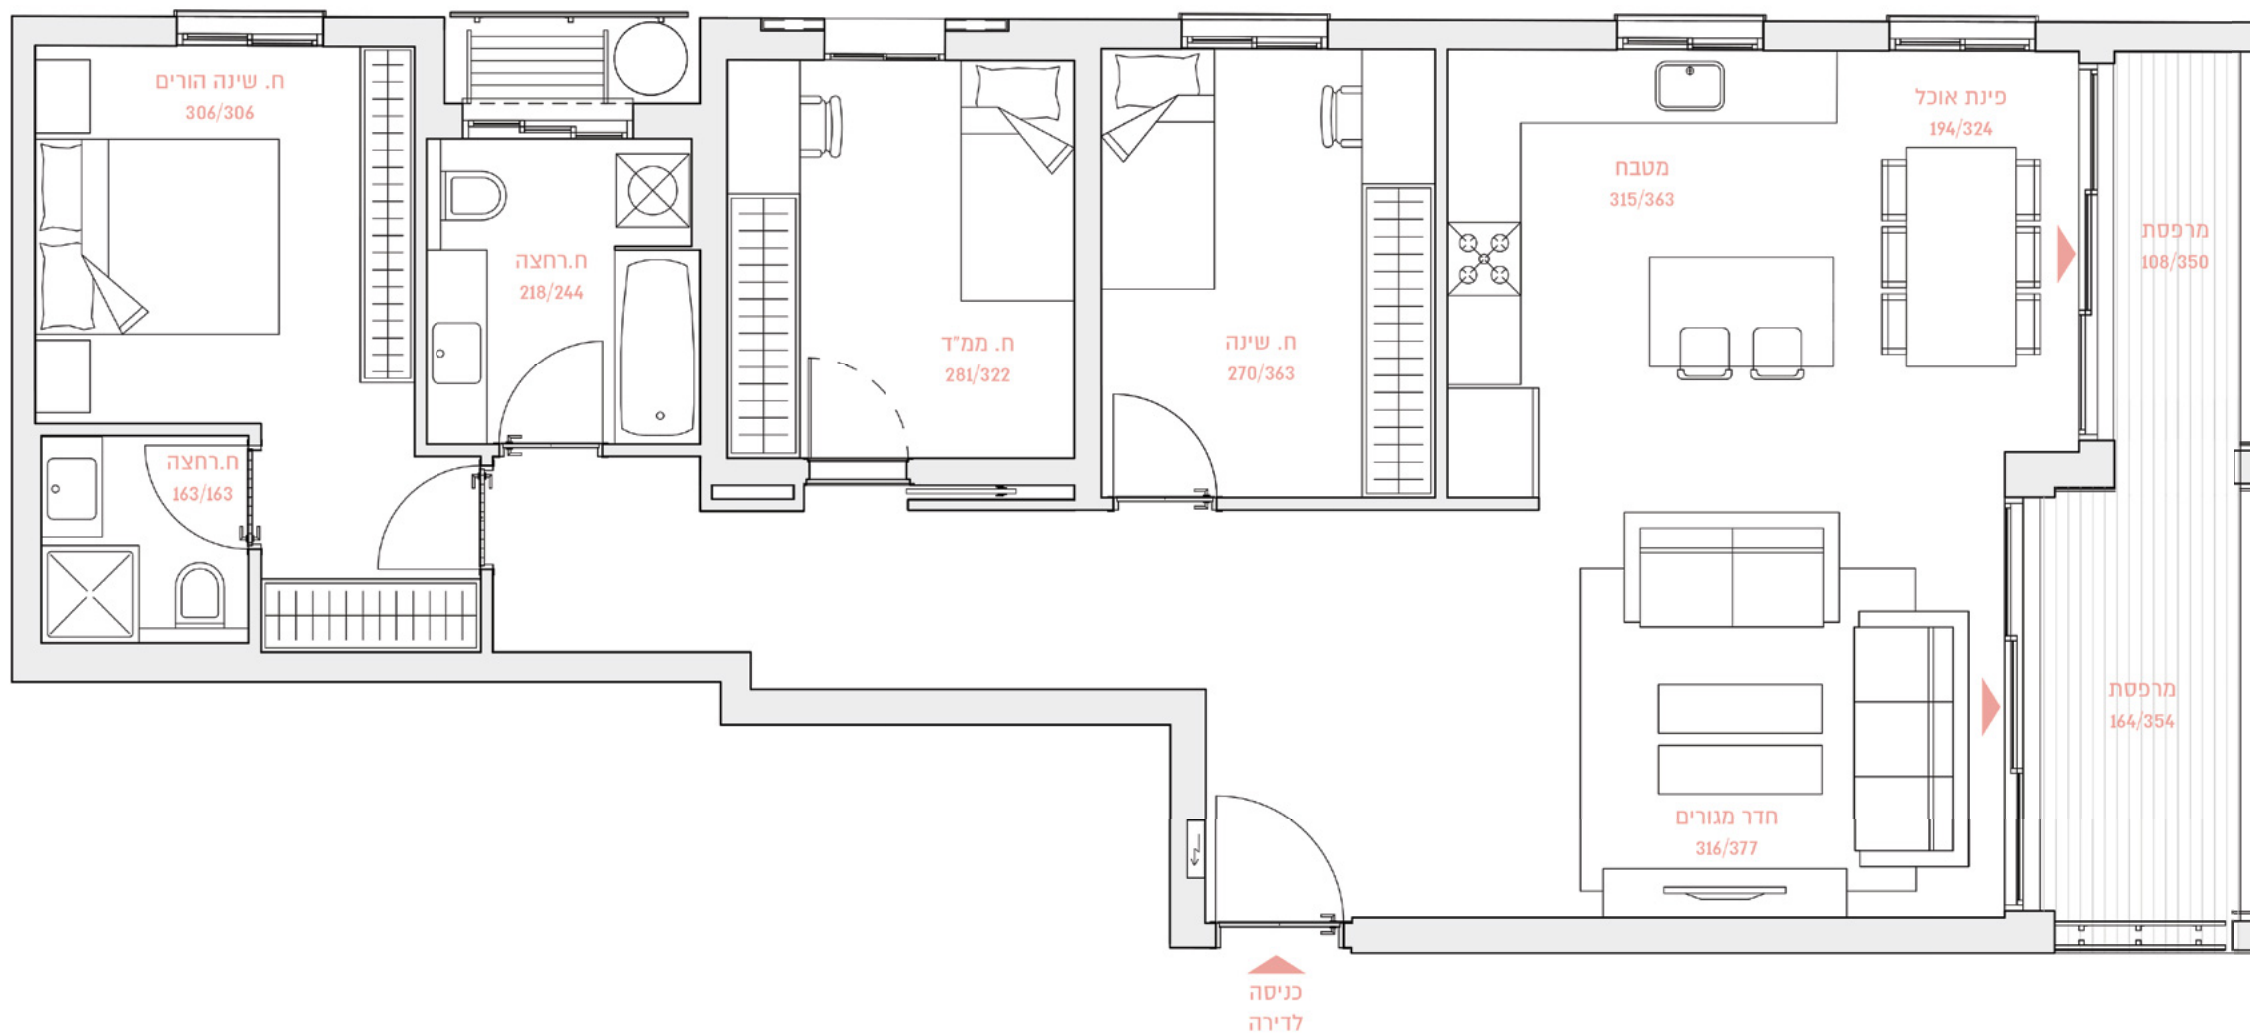

36 רמה"ש ביאליק

BY BROSH

שטח הדירה: כ-108 מ"ר

קומות 1-2

שטח המרפסת: כ-12 מ"ר

דירות מס' 3,7

4
חדרים