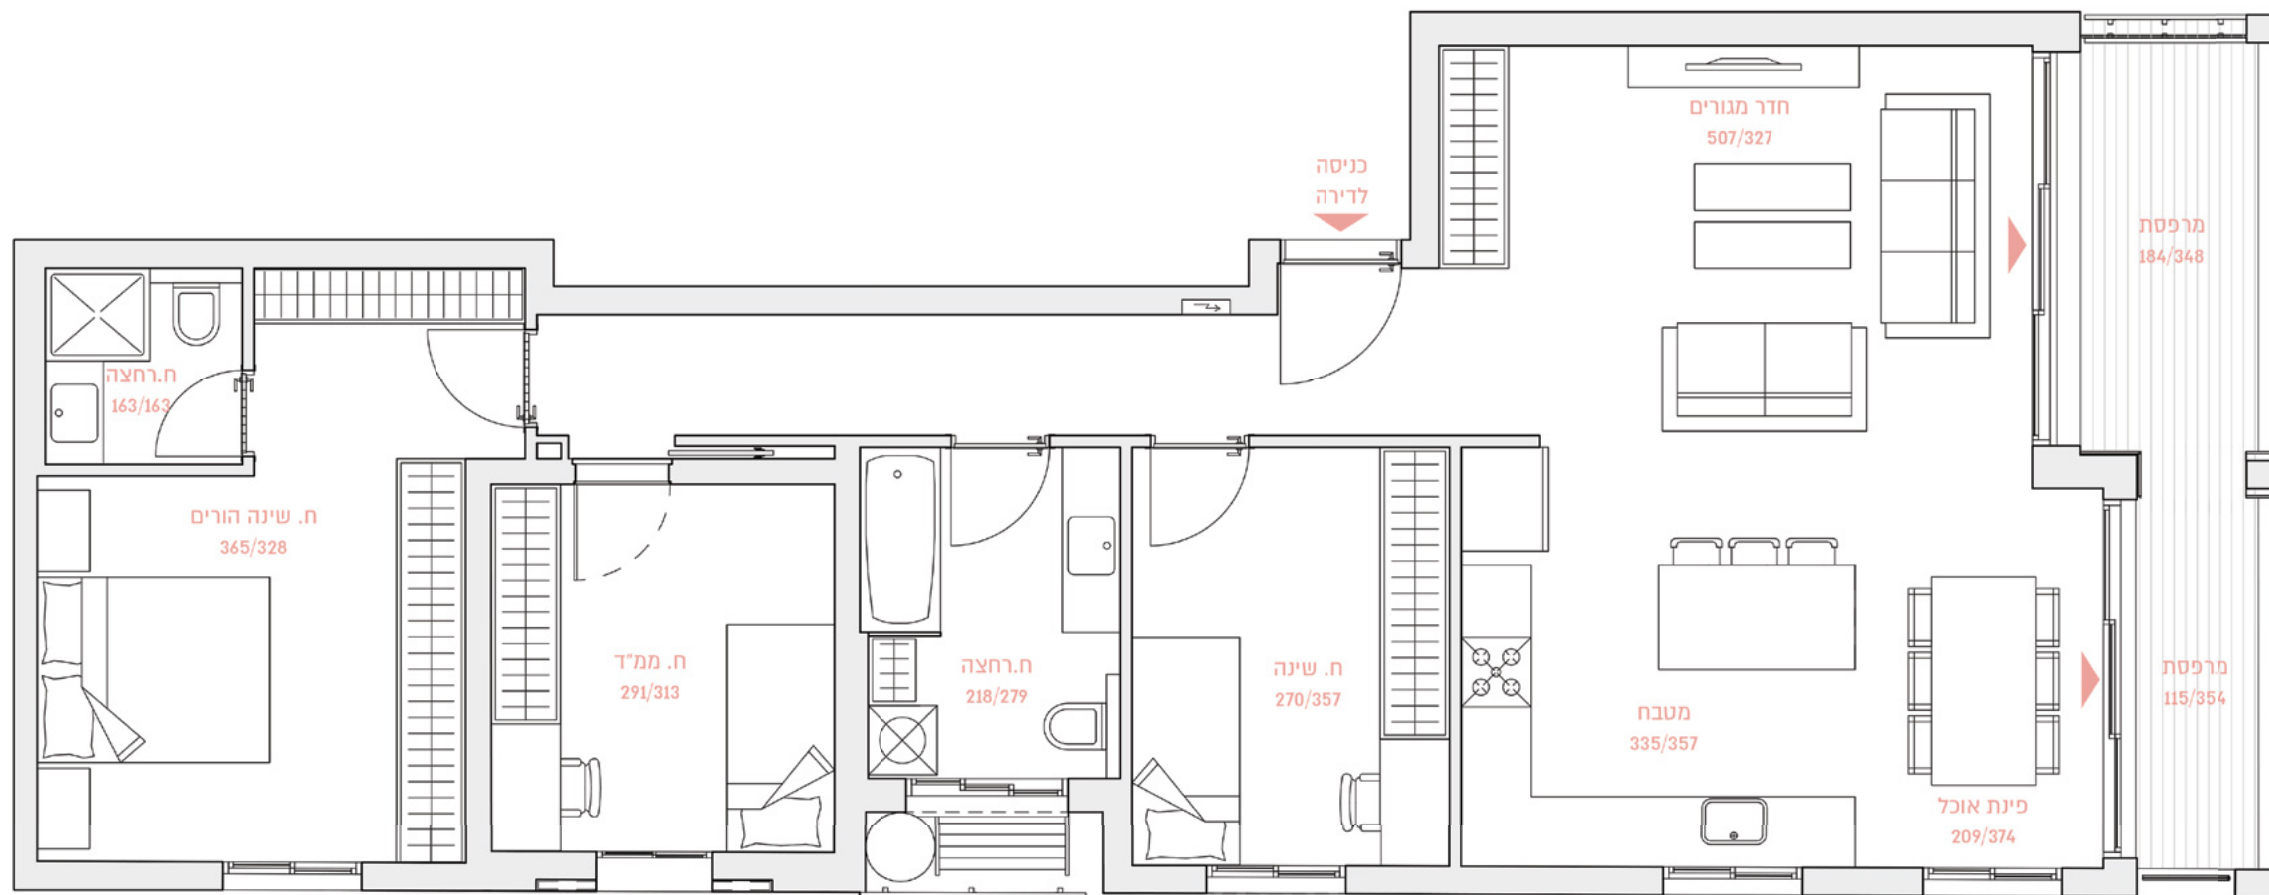

36 רמה"ש ביאליק

BY BROSH

שטח הדירה: כ-108 מ"ר

קומה 3

שטח המרפסת: כ-12 מ"ר

דירה מס' 12

4 חדרים